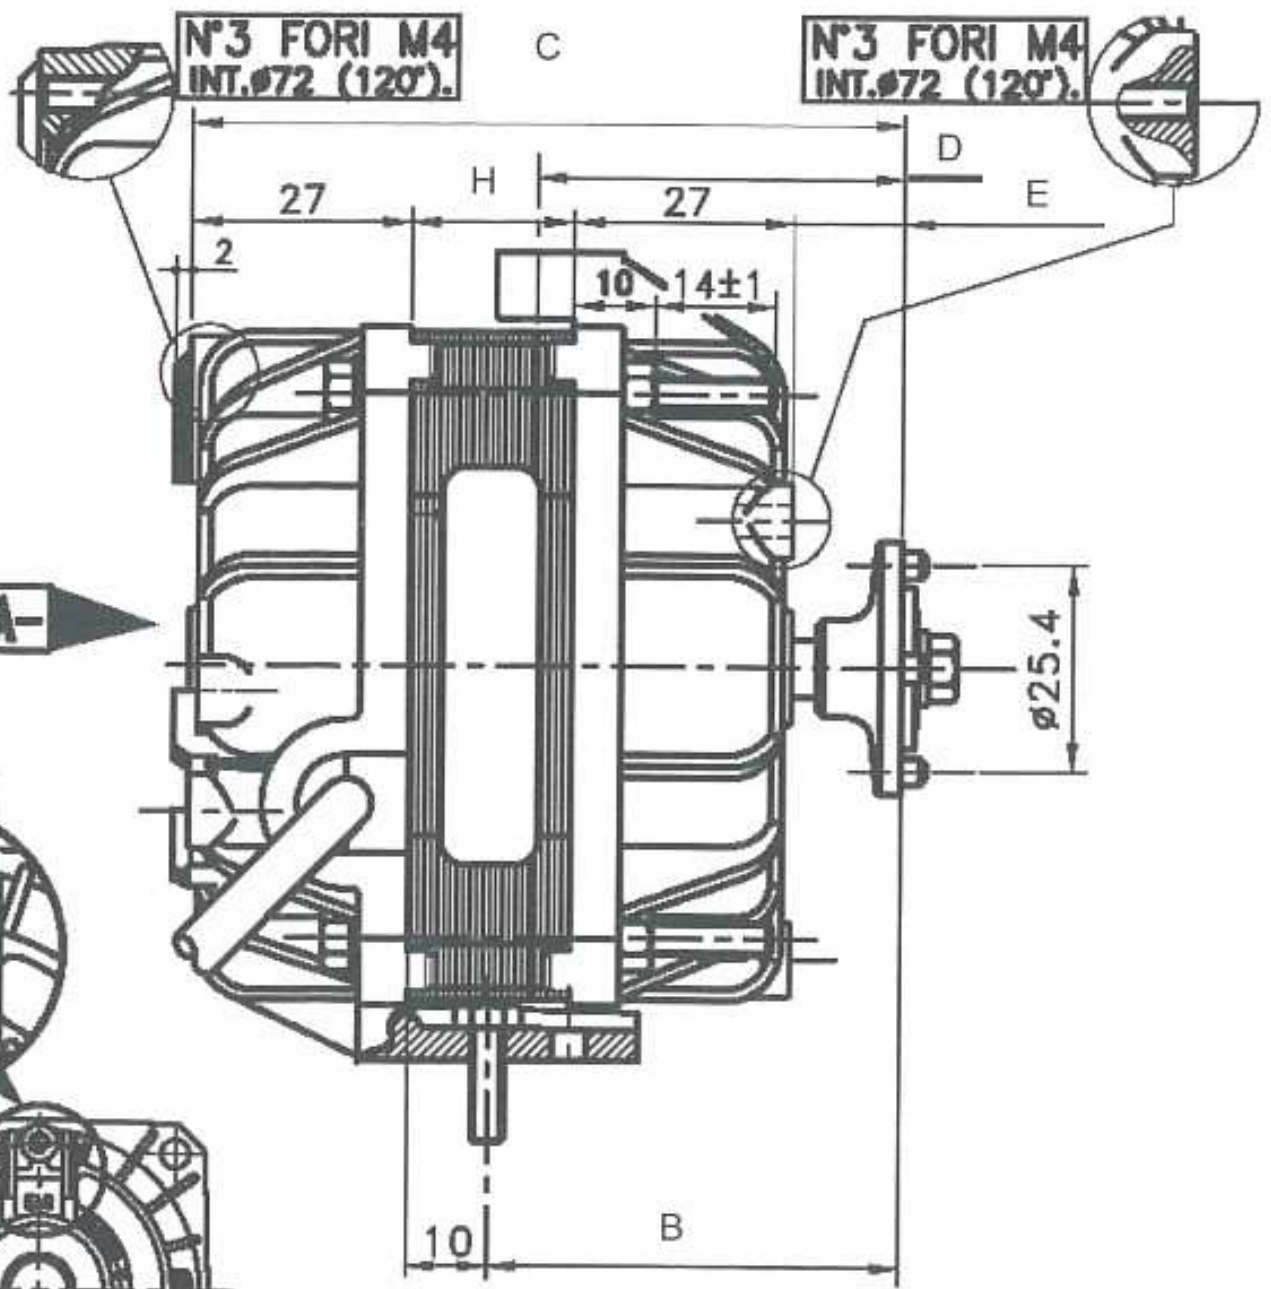

500±40 LUNGH.UTILE CAVO TRIPOLARE DAL COP.POST.

VISTA DA -A-