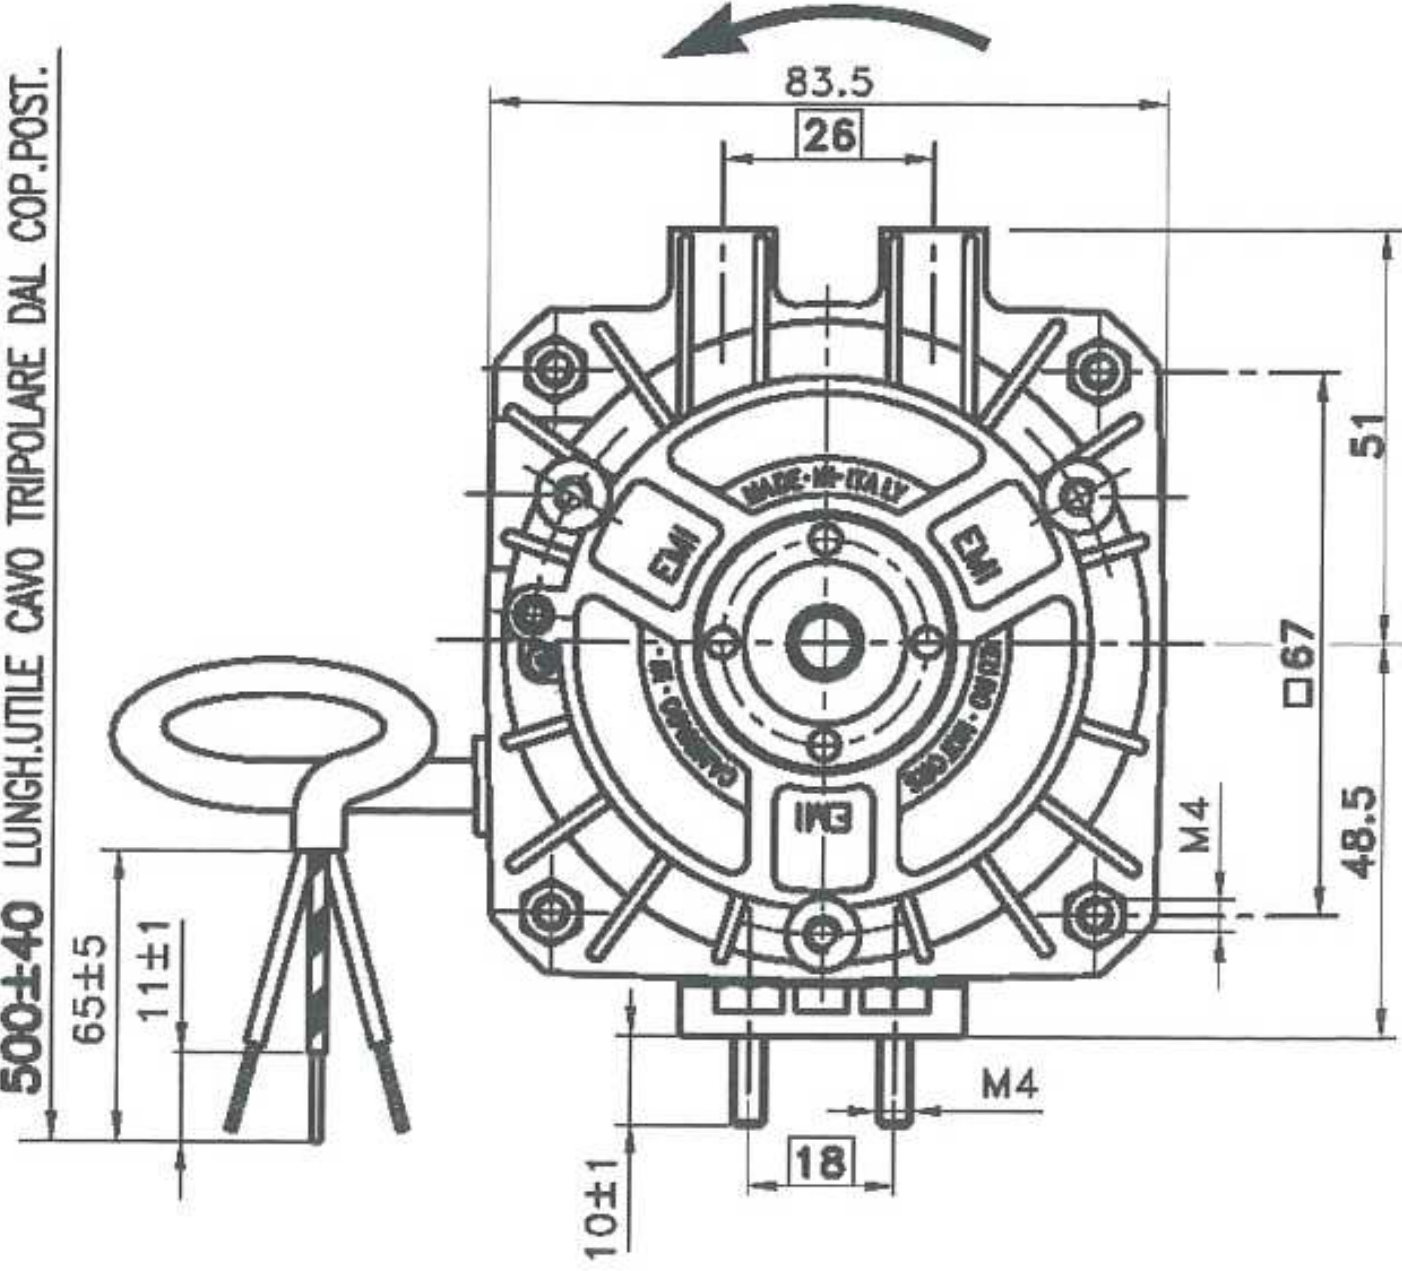

500±40 LUNGH.UTILE CAVO TRIPOLARE DAL COP.POST.

VISTA DA -A-