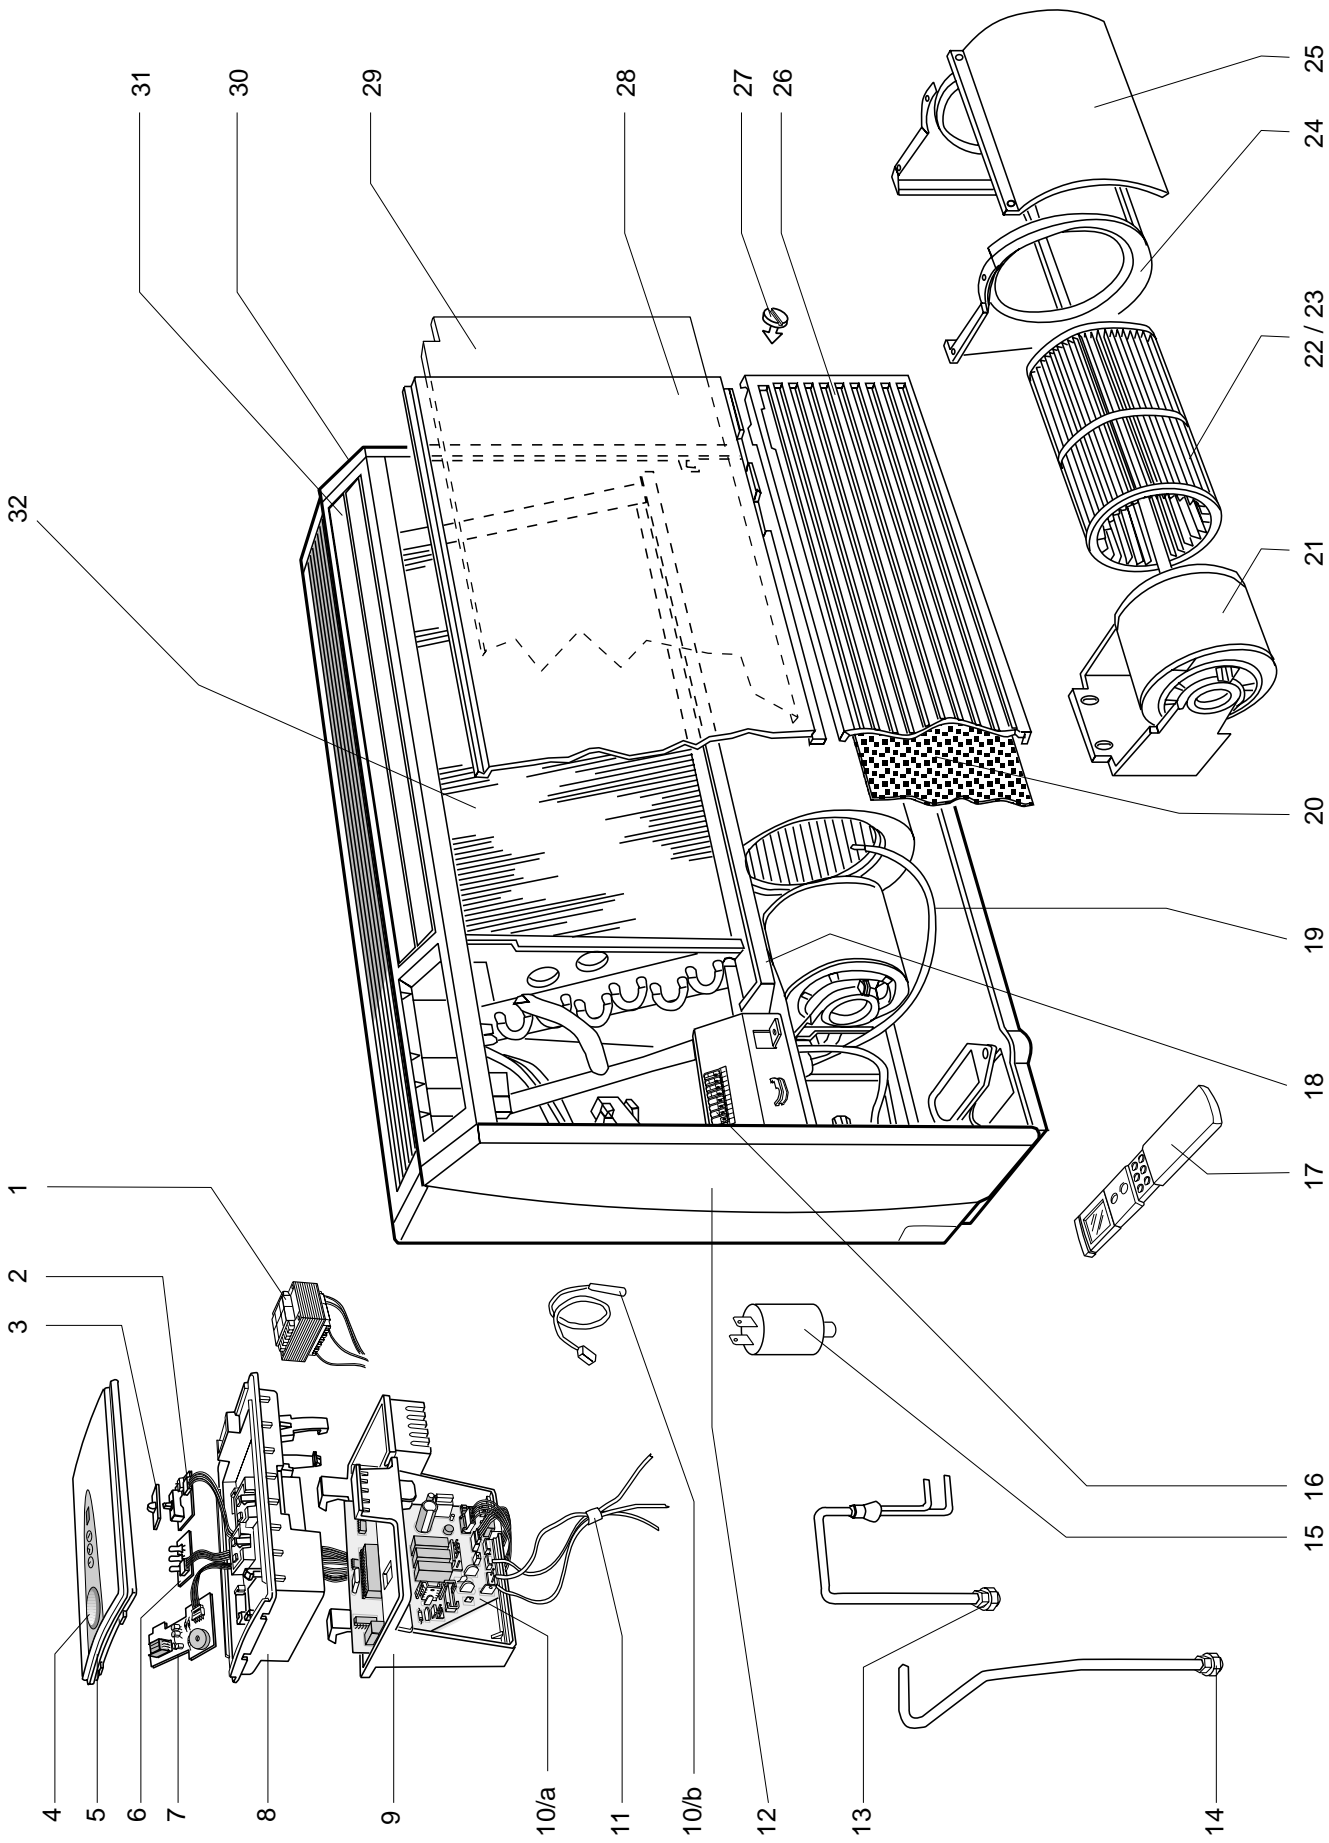

## Console split air conditioner

**42VKX018**

### Console split air conditioner

Pos.	Descrizione / Description	Codice Part No.	Z007675G...				Modelli / Models 42VKX 018	
			50Hz					...G80
			60Hz					
1	Trasformatore / Transformer	0351901X43					1	
2	Scheda tasti Push card	B030925X01					1	
	Cavi scheda tasti Push card cable	A054784X03					1	
3	Tasto / Push button	B031337X01					1	
4	Lentina ricevimento segnale Signal receiving lens	B031339X01					1	
5	Coperchio scatola elettrica Contol box cover	C023354X01					1	
6	Scheda Led / Led card	B030881X01					1	
	Cavi scheda Led Led card cable	A054783X01					1	
7	Scheda di ricevimento Receiving card	B030928X02					1	
	Cavi scheda di ricevimento Receiving card cable	A054785X01					1	
8	Scatola superiore quadro elettrico Upper control box	D019872X01					1	
9	Scatola inferiore quadro elettrico Lower control box	D019873X01					1	
10/a	Scheda Internec (fino ad esaurimento) (1) Internec card (up to exhaustion) (1)	C023345X01					1	
	Scheda Internec (nuova) (1) Internec card (new) (1)	C023446X01					1	
10/b	Ass. sensore batteria (fino ad esaurim.) (1) Coil sensor assy (up to exhaustion) (1)	B030001Y04					1	
	Assieme sensore batteria (nuovo) (1) Coil sensor assembly (new) (1)	B031464X01					1	
11	Assieme cavetti / Cables assembly	D019952X01					1	
12	Assieme fiancata sinistra Left body side assembly	E000282Y02					1	
13	Nipplo / Nipple	0190304X41					1	
14	Nipplo / Nipple	0190304X43					1	
15	Condensatore 2,5 µf Capacitor	0353101X21					1	
16	Morsettiera Terminal strip	0350916X04					1	
17	Telecomando INTERNEC INTERNEC infrared remote control	M890012X19					1	
18	Bacinella Drain pan	D016170X01					1	