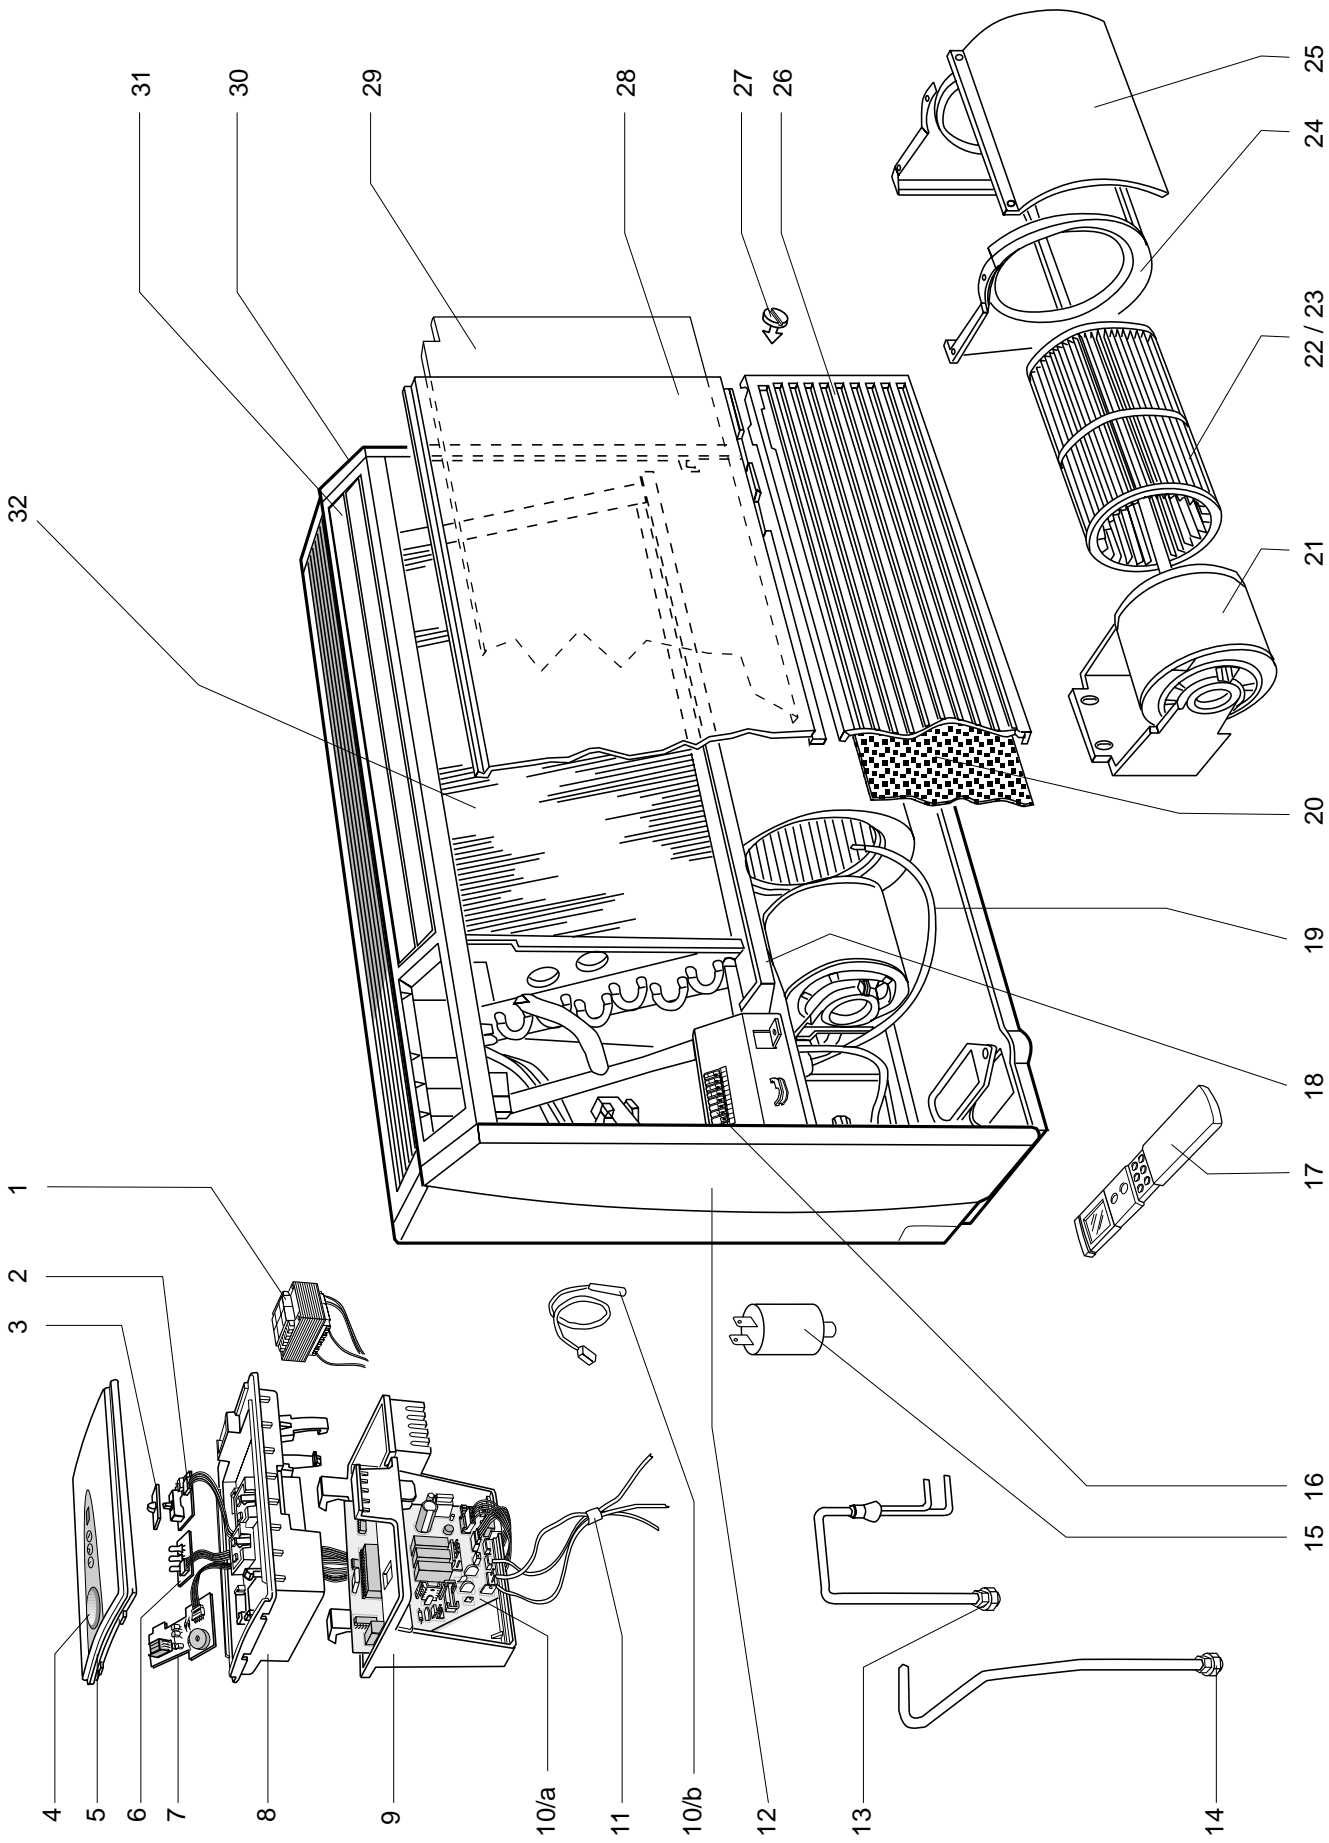

42VKX

Climatizzatori split a mobiletto

Console split air conditioner

42VKX018

Climatizzatori split a mobiletto

Console split air conditioner

Pos.	Descrizione / Description	Codice Part No.	Z007675G...				
			50Hz				
			60Hz			...G81	
			Modelli / Models 42VKX 018				
1	Trasformatore / Transformer	0351901X43				1	
2	Scheda tasti Push card	B030925X01				1	
	Cavi scheda tasti Push card cable	A054784X03				1	
3	Tasto / Push button	B031337X01				1	
4	Lentina ricevimento segnale Signal receiving lens	B031339X01				1	
5	Coperchio scatola elettrica Contol box cover	C023354X01				1	
6	Scheda Led / Led card	B030881X01				1	
	Cavi scheda Led Led card cable	A054783X01				1	
7	Scheda di ricevimento Receiving card	B030928X02				1	
	Cavi scheda di ricevimento Receiving card cable	A054785X01				1	
8	Scatola superiore quadro elettrico Upper control box	D019872X01				1	
9	Scatola inferiore quadro elettrico Lower control box	D019873X01				1	
10/a	Scheda Internec (fino ad esaurimento) (1) Internec card (up to exhaustion) (1)	C023345X01				1	
	Scheda Internec (nuova) (1) Internec card (new) (1)	C023446X01				1	
10/b	Ass. sensore batteria (fino ad esaurim.) (1) Coil sensor assy (up to exhaustion) (1)	B030001Y04				1	
	Assieme sensore batteria (nuovo) (1) Coil sensor assembly (new) (1)	B031464X01				1	
11	Assieme cavetti / Cables assembly	D019952X01				1	
12	Assieme fiancata sinistra Left body side assembly	E000282Y02				1	
13	Nipplo / Nipple	0190304X41				1	
14	Nipplo / Nipple	0190304X43				1	
15	Condensatore 2,5 µf Capacitor	0353101X21				1	
16	Morsettiera Terminal strip	0350916X04				1	
17	Telecomando INTERNEC INTERNEC infrared remote control	M890012X19				1	
18	Bacinella Drain pan	D016170X01				1	

Sensor cod. B031464X01 must be used only with card code C023446X01