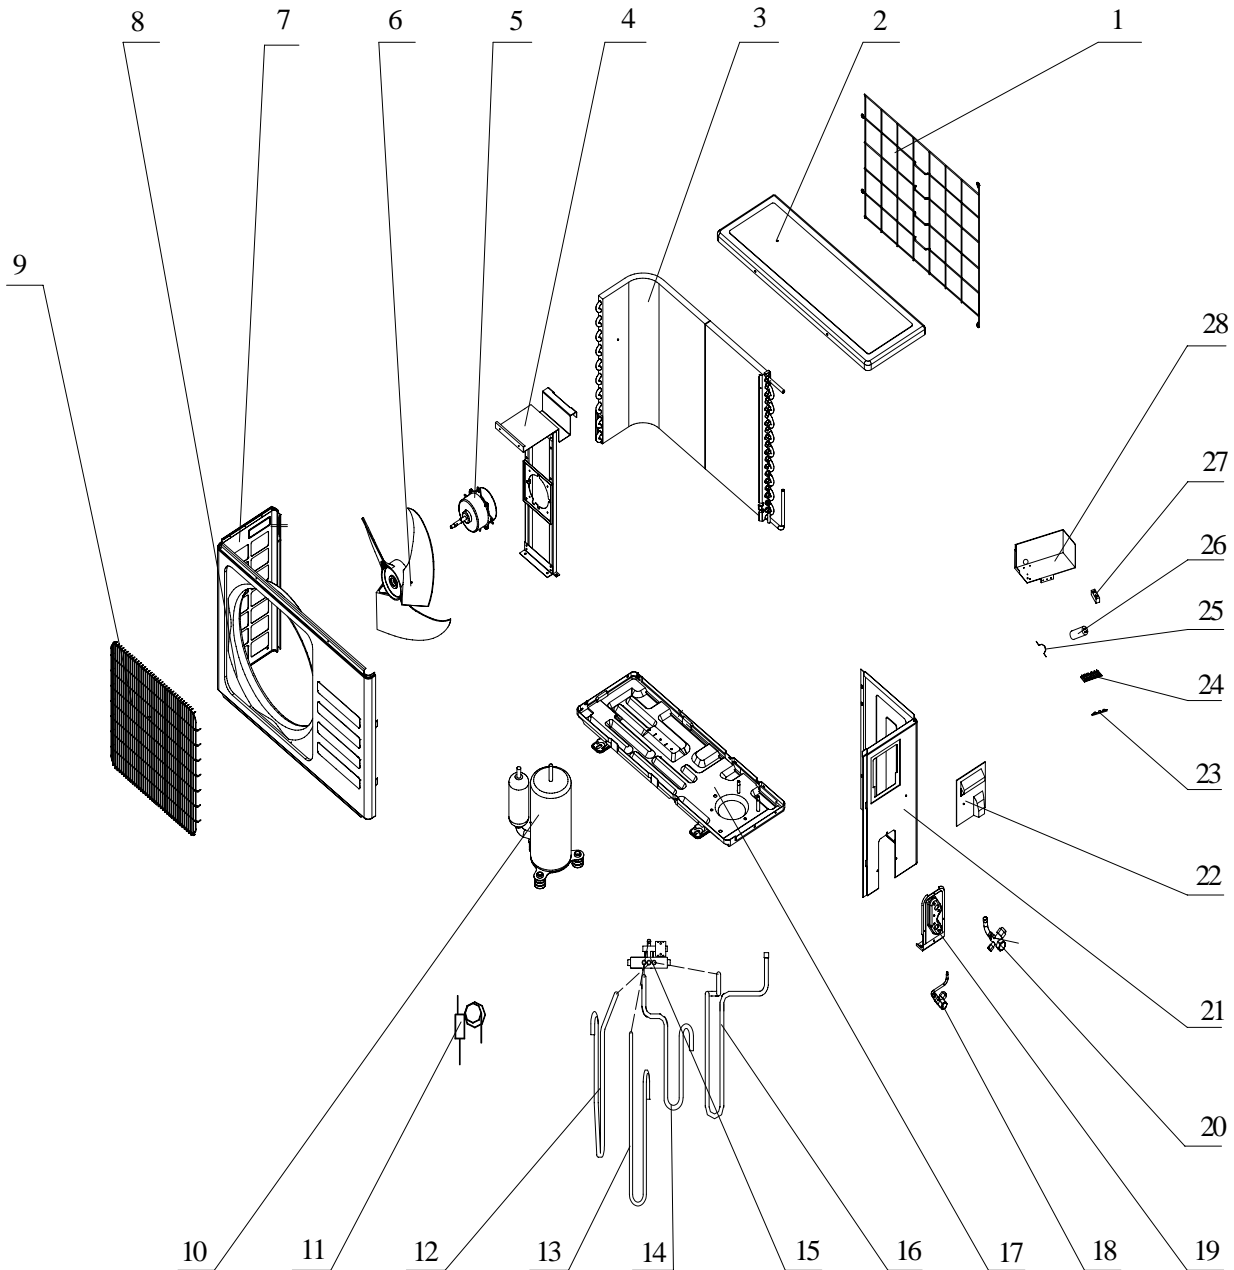

APW 50 E '05 Outdoor Unit

05-2005

HPW 50 E C '05 Outdoor Unit			
APW 50 E C '05 Outdoor Unit			
No.	Descrizione	Q'tà	Codice
1	Griglia posteriore	1	TL1255
2	Copertura Superiore	1	TL1334
3	Batteria alettata	1	TL1219
4	Supporto motore ventilatore	1	TL1272
5	Motore ventilatore esterno	1	TL1267
6	Ventilatore esterno	1	TL1275
7	Supporto griglia sinistra	1	TL1331
8	Griglia sinistra	1	TL1258
9	Frontale	1	TL1335
10	Griglia frontale	1	TL1240
11	Compressore	1	TL1319
15	Valvola 4 vie	1	TL1454
17	Basamento	1	TL1386
18	Pannello destro	1	TL1332
19	Rubinetto a 2 vie	1	TL1298
20	Supporto rubinetti	1	TL1333
21	Rubinetto a 3 vie	1	TL1288
26	Condensatore ventilatore	1	TL1244
27	Condensatore compressore	1	TL1211
30	Capillare	1	TL1455