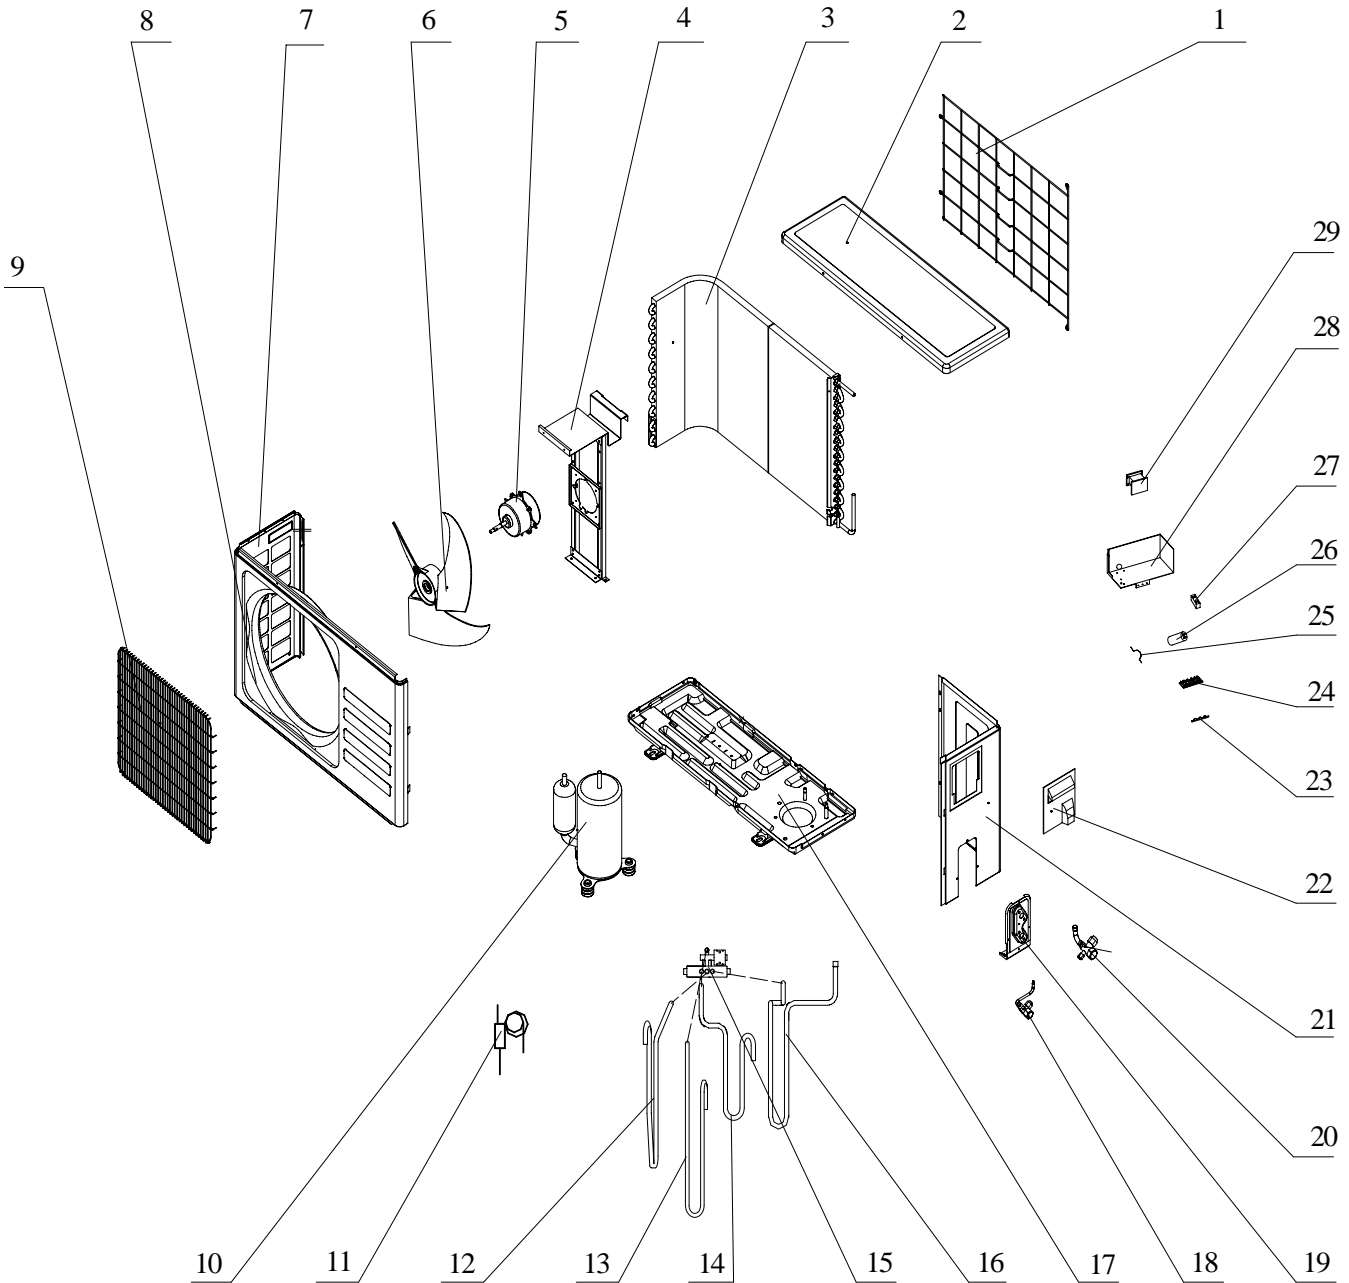

APW 70 E '05 Outdoor Unit

05-2005

HPW 70 E C '05 Outdoor Unit			
APW 70 E C '05 Outdoor Unit			
No.	Descrizione	Q'tà	Codice
1	Griglia posteriore	1	TL1398
2	Copertura Superiore	1	TL1338
3	Batteria alettata	1	TL1456
4	Supporto motore ventilatore	1	TL1271
5	Motore ventilatore esterno	1	TL1268
6	Ventilatore esterno	1	TL1279
7	Pannello sinistro	1	TL1340
8	Frontale	1	TL1497
9	Griglia frontale	1	TL1239
10	Compressore	1	TL1453
11	Capillare	1	TL1204
15	Valvola 4 vie	1	TL1352
17	Basamento	1	TL1391
18	Rubinetto a 2 vie	1	TL1299
19	Supporto rubinetti	1	TL1498
20	Rubinetto a 3 vie	1	TL1289
21	Pannello destro	1	TL1341
26	Condensatore compressore	1	TL1211
27	Condensatore ventilatore	1	TL1245
30	Sonda	1	TL1274