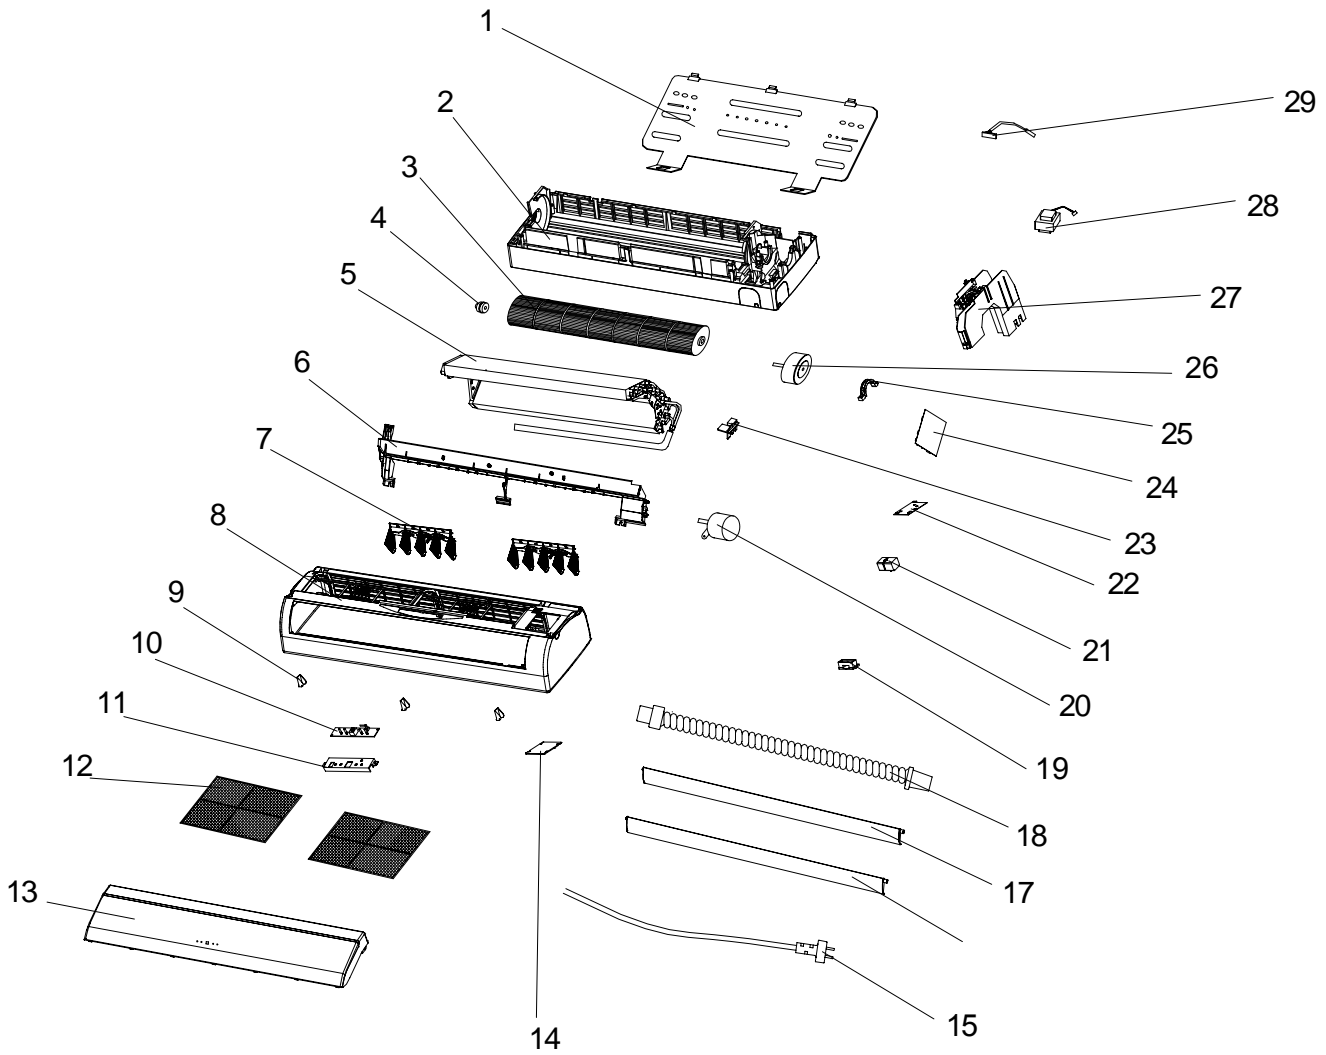

HPW 20 - 25 E C '05 Indoor Unit			
APW 20 - 25 E C '05 Indoor Unit			
No.	Descrizione	Q'tà	Codice
1	Dima	1	TL1458
2	Fondo unità interna	1	TL1459
3	Ventilatore interno	1	TL1460
4	Cuscinetto	1	TL1461
5	Batteria alettata	1	TL1462
6	Vaschetta condensa	1	TL1463
7	Alette verticali	2	TL1464
8	Mascherina	1	TL1465
9	Copriviti	2	TL1466
10	Scheda display	1	TL1467
12	Filtro aria	2	TL1469
13	Pannello anteriore	1	TL1470
15	Aletta inferiore	1	TL1471
16	Aletta superiore	1	TL1472
17	Scarico condensa	1	TL1473
21	Motore aletta	1	TL1153
22	Scheda elettronica	1	TL1474
26	Motore ventola interna	1	TL1084
27	Trasformatore	1	TL1139
28	Sonda	1	TL1079
30	Telecomando	1	TL1431

HPW 35 E C '05 Indoor Unit			
APW 35 E C '05 Indoor Unit			
No.	Descrizione	Q'tà	Codice
1	Dima	1	TL1458
2	Fondo unità interna	1	TL1459
3	Ventilatore interno	1	TL1460
4	Cuscinetto	1	TL1461
5	Batteria alettata	1	TL1477
6	Vaschetta condensa	1	TL1463
7	Alette verticali	2	TL1464
8	Mascherina	1	TL1465
9	Copriviti	2	TL1466
10	Scheda display	1	TL1467
12	Filtro aria	2	TL1469
13	Pannello anteriore	1	TL1470
15	Aletta inferiore	1	TL1471
16	Aletta superiore	1	TL1472
17	Scarico condensa	1	TL1473
21	Motore aletta	1	TL1153
22	Scheda elettronica	1	TL1478
26	Motore ventola interna	1	TL1084
27	Trasformatore	1	TL1139
28	Sonda	1	TL1079
30	Telecomando	1	TL1431

HPW 50 E C '05 Indoor Unit			
APW 50 E C '05 Indoor Unit			
No.	Descrizione	Q'tà	Codice
1	Dima	1	TL1094
2	Fondo unità interna	1	TL1392
3	Ventilatore interno	1	TL1032
4	Cuscinetto	1	TL1016
5	Batteria alettata	1	TL1479
6	Vaschetta condensa	1	TL1162
7	Alette verticali	4	TL1480
8	Mascherina	1	TL1436
9	Copriviti	3	TL1131
10	Scheda display	1	TL1481
12	Filtro destro	1	TL1006
	Filtro sinistro	1	TL1406
13	Pannello anteriore	1	TL1483
16	Aletta orizzontale	1	TL1146
17	Aletta orizzontale	1	TL1147
18	Scarico condensa	1	TL1473
20	Motore aletta	2	TL1153
24	Scheda elettronica	1	TL1485
26	Motore ventola interna	1	TL1086
28	Trasformatore	1	TL1140
29	Sonda	1	TL1079
30	Telecomando	1	TL1431