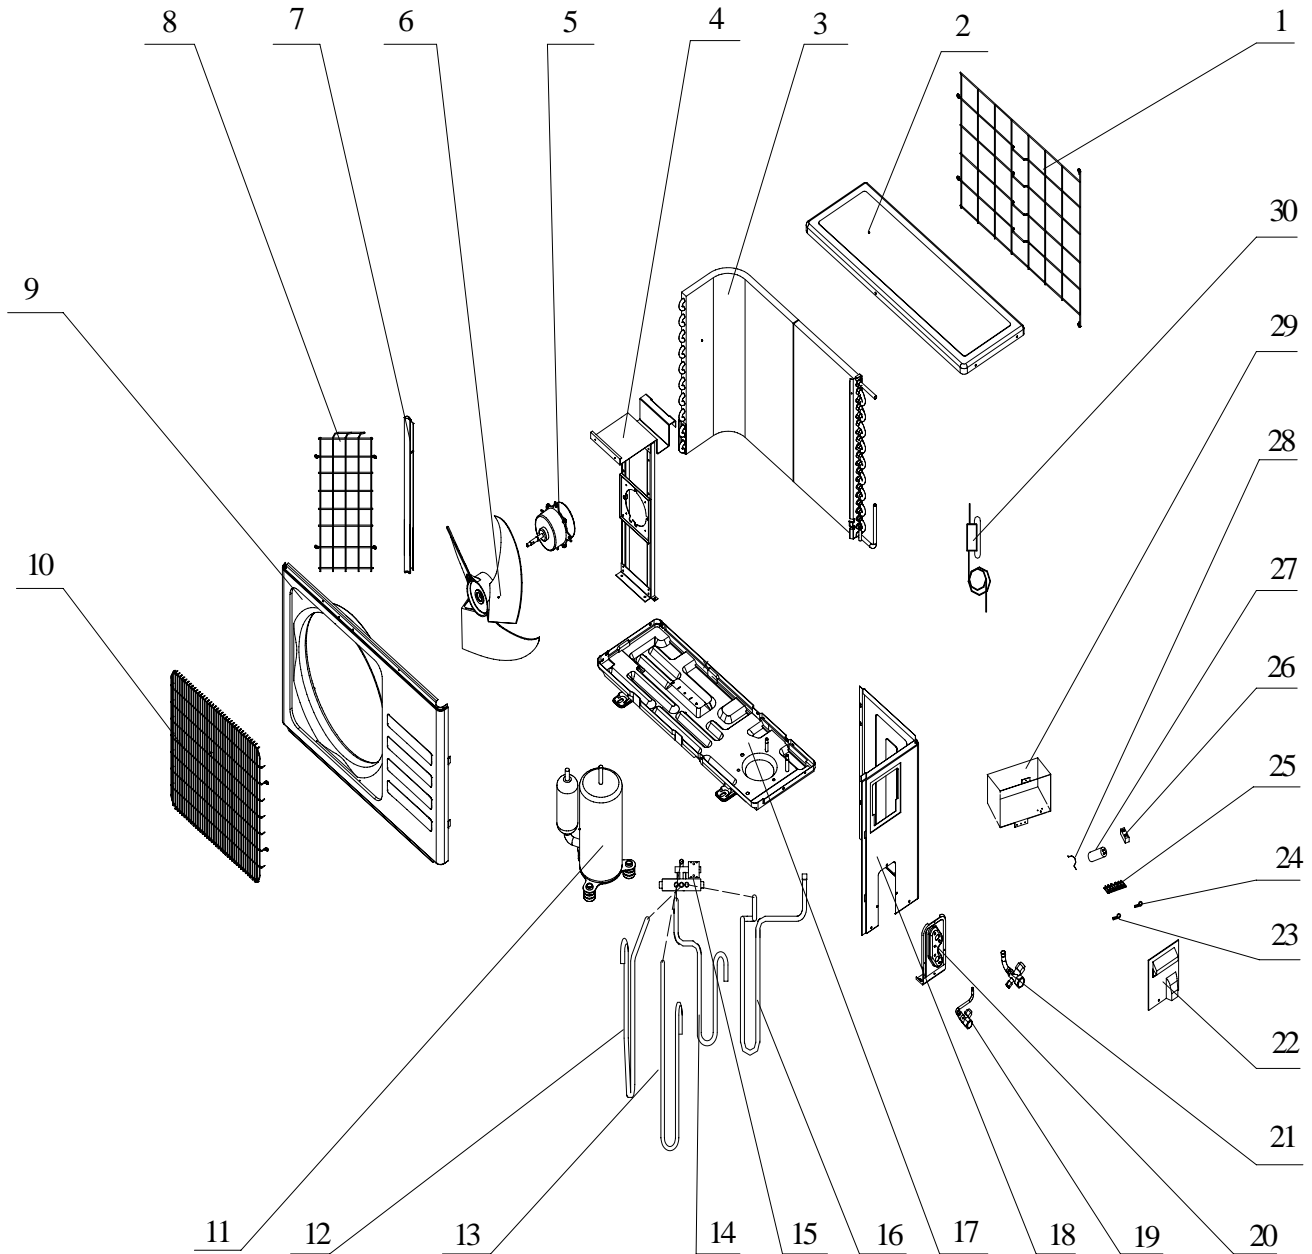

APW 20-25-35 E '05 Outdoor Unit

05-2005

HPW 20 - 25 E C '05 Outdoor Unit				
APW 20 - 25 E C '05 Outdoor Unit				
No.	Descrizione	Q'tà	20	25
1	Griglia posteriore	1	TL1254	
2	Copertura Superiore	1	TL1336	
3	Batteria alettata	1	TL1383	
4	Supporto motore ventilatore	1	TL1272	
5	Motore ventilatore esterno	1	TL1266	
6	Ventilatore esterno	1	TL1278	
7	Supporto griglia sinistra	1	TL1331	
8	Griglia sinistra	1	TL1258	
9	Frontale	1	TL1337	
10	Griglia frontale	1	TL1240	
11	Compressore	1	TL1488	TL1491
15	Valvola 4 vie	1	TL1165	
17	Basamento	1	TL1489	
18	Pannello destro	1	TL1332	
19	Rubinetto a 2 vie	1	TL1298	
20	Supporto rubinetti	1	TL1333	
21	Rubinetto a 3 vie	1	TL1353	
26	Condensatore ventilatore	1	TL1247	
27	Condensatore compressore	1	TL1208	
30	Capillare	1	TL1490	TL1493

HPW 35 E C '05 Outdoor Unit				
APW 35 E C '05 Outdoor Unit				
No.	Descrizione	Q'tà	Codice	
1	Griglia posteriore	1	TL1255	
2	Copertura Superiore	1	TL1334	
3	Batteria alettata	1	TL1494	
4	Supporto motore ventilatore	1	TL1272	
5	Motore ventilatore esterno	1	TL1266	
6	Ventilatore esterno	1	TL1278	
7	Supporto griglia sinistra	1	TL1331	
8	Griglia sinistra	1	TL1258	
9	Frontale	1	TL1335	
10	Griglia frontale	1	TL1240	
11	Compressore	1	TL1318	
15	Valvola 4 vie	1	TL1165	
17	Basamento	1	TL1419	
18	Pannello destro	1	TL1332	
19	Rubinetto a 2 vie	1	TL1298	
20	Supporto rubinetti	1	TL1333	
21	Rubinetto a 3 vie	1	TL1288	
26	Condensatore ventilatore	1	TL1247	
27	Condensatore compressore	1	TL1209	
30	Capillare	1	TL1495