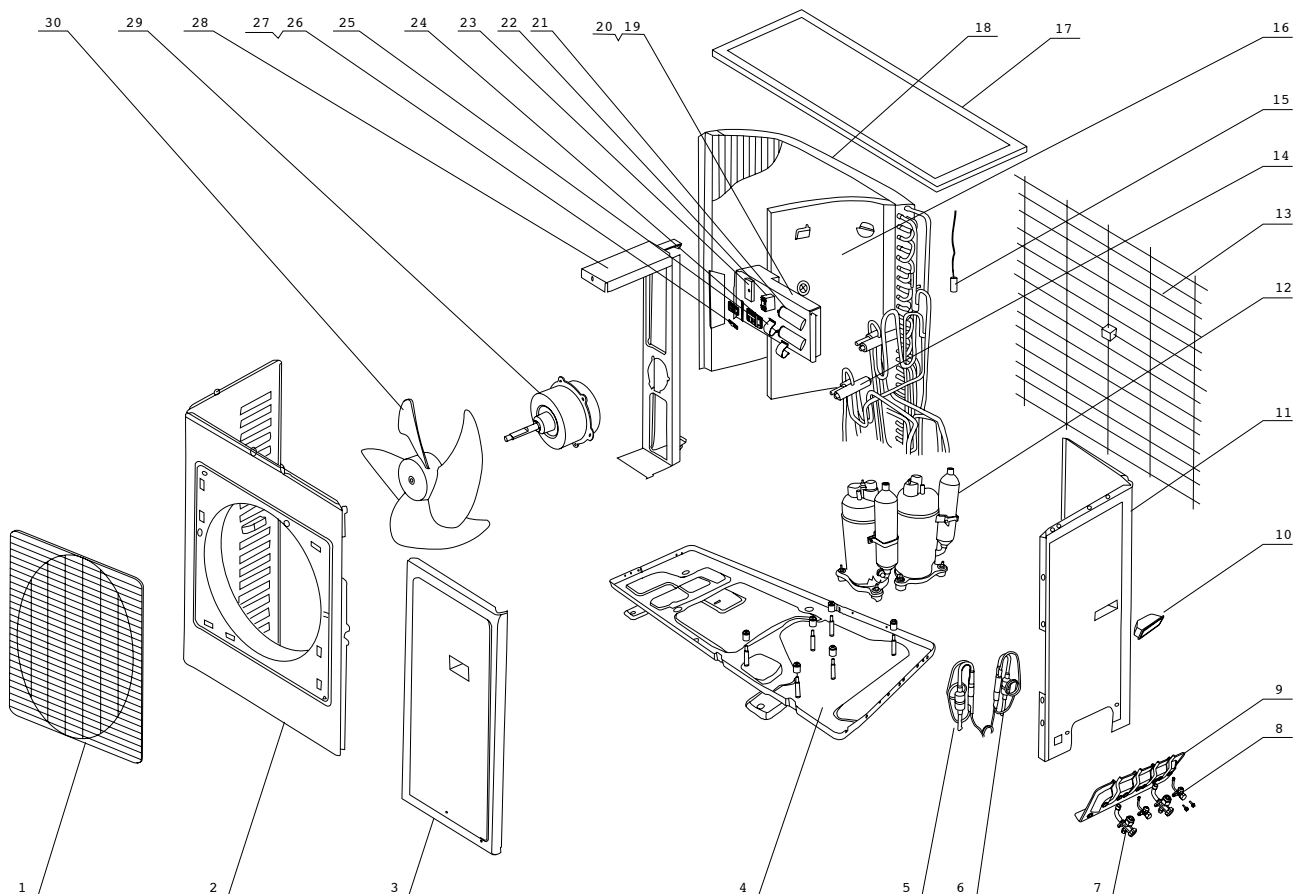

No.	Descrizione	62 E
1	Griglia frontale	GR22265250
2	Frontale	GR1435254
3	Pannello anteriore	GR1305247
4	Basamento	GR1203013
5	Capillare	GR3003365
6	Capillare	GR3003366
7	Rubinetto 1/4"	GR7100132
	Rubinetto 1/2"	GR7100130
8	Rubinetto 3/8"	GR07100131
9	Supporto rubinetti	GR01713028
10	Maniglia	GR26235253
11	Pannello laterale destro	GR1303004
12	Compressore C-RV227H01AA	GR00100353
	Compressore C-RV167H01AA	GR00100355
13	Griglia posteriore	GR1475251
14	Valvola 4 vie	GR1000
	Bobina valvola 4 vie	GR1003
15	Sonda tubazione	GR39000009
16	Foglio coibentato compressore	GR1235253
17	Copertura superiore	GR01255260
18	Batteria alettata	GR01133067
19	Quadro elettrico	GR1413003
20	Copertura quadro elettrico	GR1413049
21	Condensatore compressore 22.5 uF	GR33000002
	Condensatore compressore 25 uF	GR33000017
22	Condensatore ventola 3uF	GR33010027
23	Scheda elettronica sbrinamento	GR30112003
24	Fissaggio condensatore	GR2143013
25	Morsettiera RS9413G	GR42010178
	Morsettiera RS9413	GR42011104
26	Guarnizione isolante	GR70413432
27	Bloccafili	GR71010102
28	Supporto motore ventilatore	GR1705253
29	Motore ventilatore esterno LW60B	GR15015205
30	Ventilatore esterno	GR10335253
Assente	Scheda elettronica esterna	GR30112003