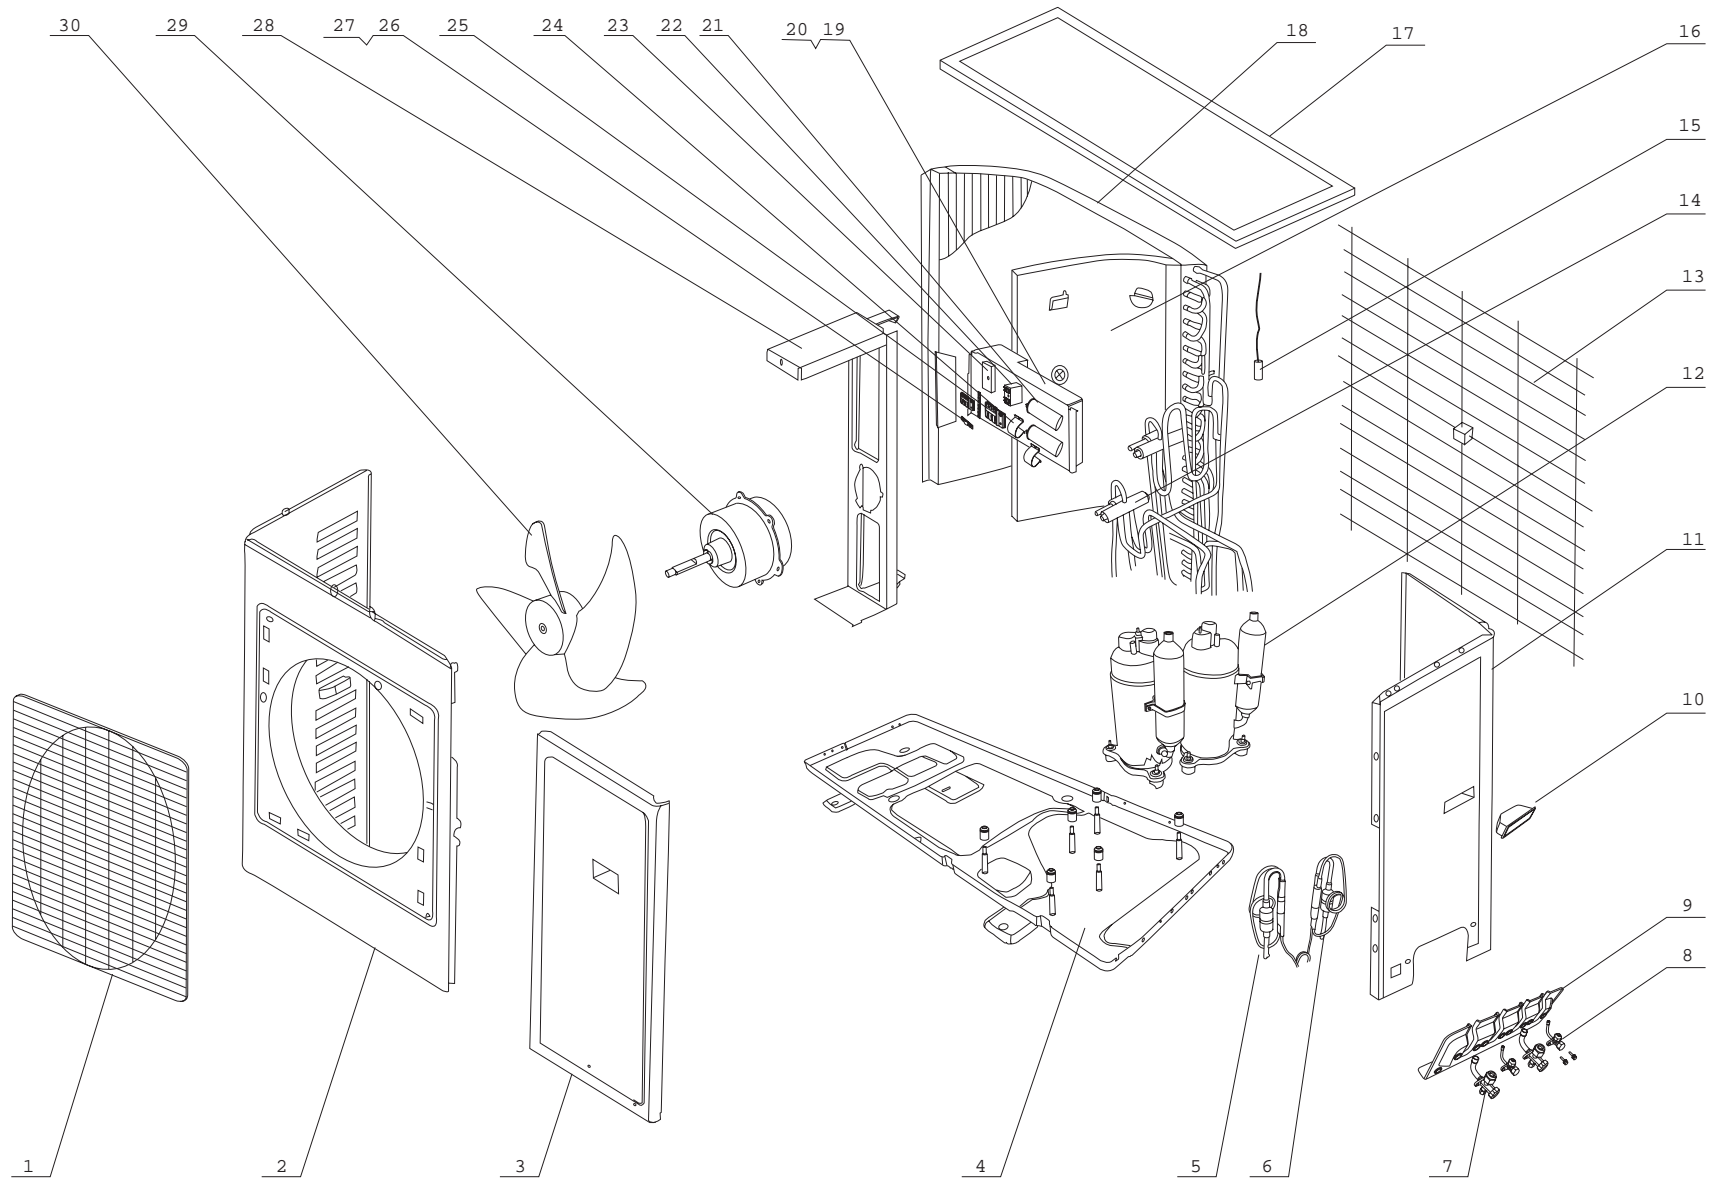

No.	Descrizione	25 E
		0173340902
1	Dima di fissaggio a muro	GR01252438
2	Fondo unità interna	GR22202001
3	Ventilatore interno	GR10352001
4	Cuscinetto ventola interna	GR76512210
5	Gommino ventilatore	GR76512203
6	Vaschetta raccogli condensa	GR20182001
7	Alette verticali	GR10512002
8	Rimando alette verticali 1	GR10582002
9	Rimando alette verticali 2	GR10582003
10	Pettine alette verticali	GR10582001
11	Tubazione scarico	GR05232411
12	Aletta orizzontale superiore	GR01094001
13	Aletta orizzontale inferiore	GR24212001
14	Batteria alettata	GR01002100
15	Mascherina	GR20002111
16	Copriviti	GR24252001
17	Griglia anteriore	GR20002002
18	Filtro aria	GR11122002
19	Supporto filtro carboni attivi	GR24222001
20	Filtro carboni attivi	GR11012002
21	Fascetta	GR10512001
22	Telecomando	GR30512505
23	Supporto fascetta	GR10542011
24	Filtro carboni attivi	GR11012003
25	Copritubo batteria	GR06122001
26	Supporto sonda	GR42020063
27	Motore alette MP24GA	GR15212102
28	Motore ventilatore interno FN13B	GR15012038
29	Coprimotore	GR26112014
30	Bloccafili	GR71010103
31	Bloccatubi	GR24242001
32	Scheda elettronica	GR30055763
33	Sonda tubazione	GR39000159
34	Sonda ambiente	GR39000155
35	Fusibile 3.15A 250VAC	GR46010014
36	Copertura quadro elettrico 1	GR01412007
37	Copertura quadro elettrico 2	GR20102114
38	Trasformatore SC28B1	GR43110170
39	Quadro elettrico	GR20102001
40	Morsetto cavo di alimentazione	GR70482001
41	Morsettiera GT4B3A2	GR42010184
42	Bloccafili	GR42012415
43	Supporto display	GR24212005
44	Scheda display	GR30046062
Non presente	Cavo connessione	GR40020428
	Cavo segnale	GR40032150
	Cavo alimentazione	GR40020262