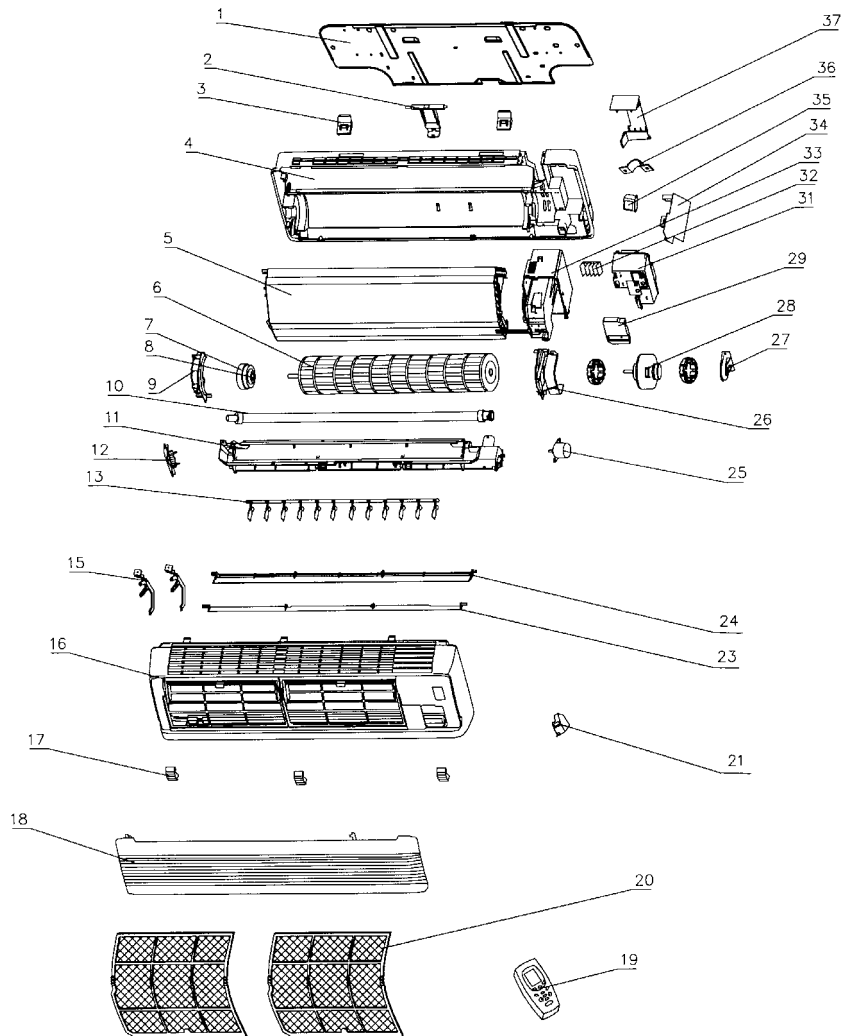

No.	Descrizione	26 E + 36 E	
		26 E	36 E
		0173340905	0173341202
1	Dima di fissaggio a muro	GR01252381	GR01252381
2	Bloccatubi	GR26112425	GR26112425
3	Agganci	GR26272421	GR26272421
4	Fondo unità interna	GR22202021	GR22202021
5	Batteria alettata	GR10021414	GR10021414
6	Ventilatore interno	GR10352405	GR10352405
7	Gommino ventilatore	GR76712015	GR76712015
8	Cuscinetto ventola interna	GR76512210	GR76512210
9	Supporto sinistro motore ventilatore	GR1016	GR1016
10	Tubazione scarico	GR05232411	GR05232411
11	Vaschetta raccogli condensa	GR20182444	GR20182444
12	Ingranaggi motore alette	GR10592001	GR10592001
13	Alette	GR10102001	GR10102001
14	-	-	-
15	Comando alette orizzontali	GR24212429	GR24212429
16	Mascherina	GR20002163	GR20002163
17	Copriviti	GR24252440	GR24252440
18	Griglia anteriore	GR20002161	GR20002161
19	Telecomando	GR30515018	GR30515018
20	Filtro aria	GR11122440	GR11122440
21	Supporto	GR24212013	GR24212013
22	Supporto display	GR24212014	GR24212014
23	Fascetta	GR10512428	GR10512428
24	Fascetta	GR10512427	GR10512427
25	Motore alette MP24GA	GR15212102	GR15212102
26	Supporto destro motore ventilatore	GR26112429	GR26112429
27	Gommino motore	GR26152423	GR26152423
28	Motore ventilatore	GR15012052	GR15012051
29	Copertura motore	GR22242411	GR22242411
30	-	-	-
31	Copertura quadro elettrico	GR22242017	GR22242017
32	Scheda display	GR30046042	GR30046042
33	Quadro elettronico	GR20102108	GR20102108
34	Scheda elettronica	GR30055361	GR30055361
35	Trasformatore SC28B1	GR43110170	GR43110170
36	Bloccafili	GR71010103	GR71010103
37	Bloccatubi	GR26112430	GR26112430
Non presenti nel disegno	Cavo collegamento	GR40020440	GR40020440
	Cavo segnale	GR40030325	GR40030325
	Sonda ambiente	GR39000045	GR39000045
	Sonda tubazione	GR39000058	GR39000058
	Filtro carboni attivi	GR11012422	GR11012422
	Filtro carboni attivi	GR11012422	GR11012422