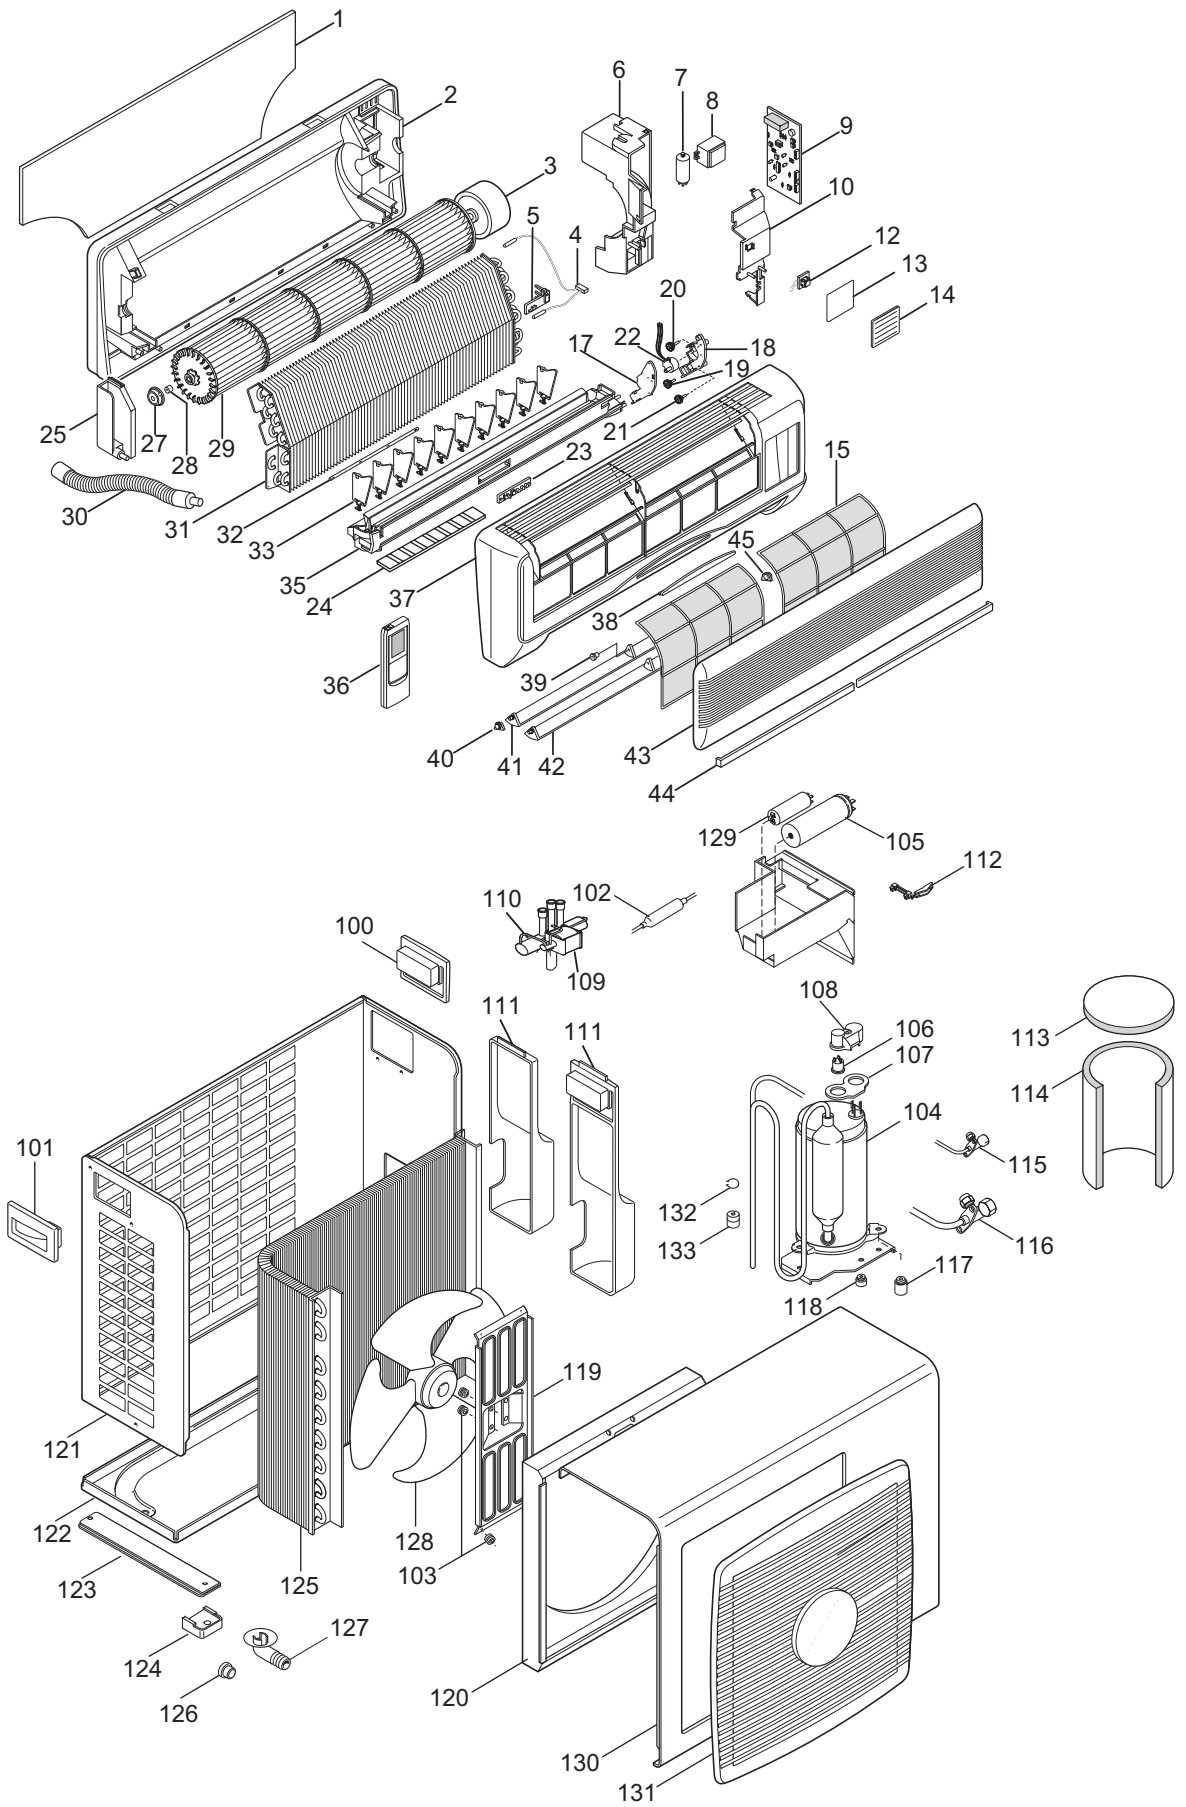

CF-CP 25÷40 2001

ESPLOSO CF-CP

		MODELLO	CF10 2001	CP10 2001	CF20 2001	CP20 2001	CF25	CP25	CF30	CP30	CF40	CP40
		CODICE PRODOTTO FINITO INU	0173210632	0173220632	0173210832	0173220832	0173211010	0173221010	0173211210	0173221218	0173211810	0173221818
N°	ALT.	DESCRIZIONE										
1		Staffa di fissaggio a muro	6973000000				690492				690493	
2		Fondo unità interna	5573004200				5573002400				5573002500	
3		Motore ventilatore interno	7373011300									
4		Gruppo sonde	521580									
5		Supporto sonda ambiente	536032									
6		Scatola supporto scheda	5373001300				5372001200					
7		Filtro antisturbo	512932				512927					
8		Trasformatore + condensatore vent.	552540				552540					
9		Scheda elettronica programmata	5273003900	5273004000	5273004100	5273004200	5273001700	5273001800	521723	521722	521725	521724
9		Scheda elettronica vergine	5273002200									
10		Coperchio	5373002900				5373006600					
12		Pulsante mode	521570				521737					
13		Coperchio	536816				5373000200					
14		Adesivo	545238	545225	545238	545225	545398	545399	545398	545399	545398	545399
15		Filtro aria	536017				2 x 537069				2 x 536848	
16		Filtro aria	536018				x					
17		Guscio sx motore flaps	x				536834					
18		Guscio dx motore flaps	x				536835					
19		Prolunga motorino / Ingranaggio flaps	536531				5373003300					
20		Ingranaggio flaps	x				5373003400					
21		Ingranaggio flaps	x				5373003500					
22	1	Motore flaps MI	512499									
22	1	Motore flaps TA	5173000200									
23		Scheda ricevitore-led alti	5273001900									
24		Griglia anti intrusione	5373008900				2 x 537076				3 x 536846	
25		Supporto gommino new	5373006200				5373006300					
26		Squadretta fissaggio	2 x 536532				x					
27		Gommino forato ventola plastica	5373006100									
28		Bronzina ventola in plastica	552940									
29		Ventola in plastica	5573002600				5573002700				5573002800	
30		Tubo scarico	552470									
31		Batteria alettata	5573006400				5573004000				5573006600	
32		Leva rimando \ Biella alette 1	5373008500				2 x 537091				3 x 536992	
33		Alette verticali	9 x 5373008400				12 x 536845				15 x 536845	
34		Biella alette 2	5373008600				x					
35		Vaschetta raccogli condensa	5573006300				5573005500				5573005600	
36		Telecomando	552771									
37		Maschera bianca	5373009100				5373007200				5373007300	
38		Mostrina forata	5373003100				5373003200					
39		Boccola	x				536019					
40		Boccola	x				536020					
41		Aletta inferiore	x				537074				536833	
42		Aletta superiore	5373008700				537075				536832	
43		Griglia anteriore	536647				5973000500				5973000600	
44		Fascetta	536723				2 x 537071				536995	
45		Boccola	x				536027