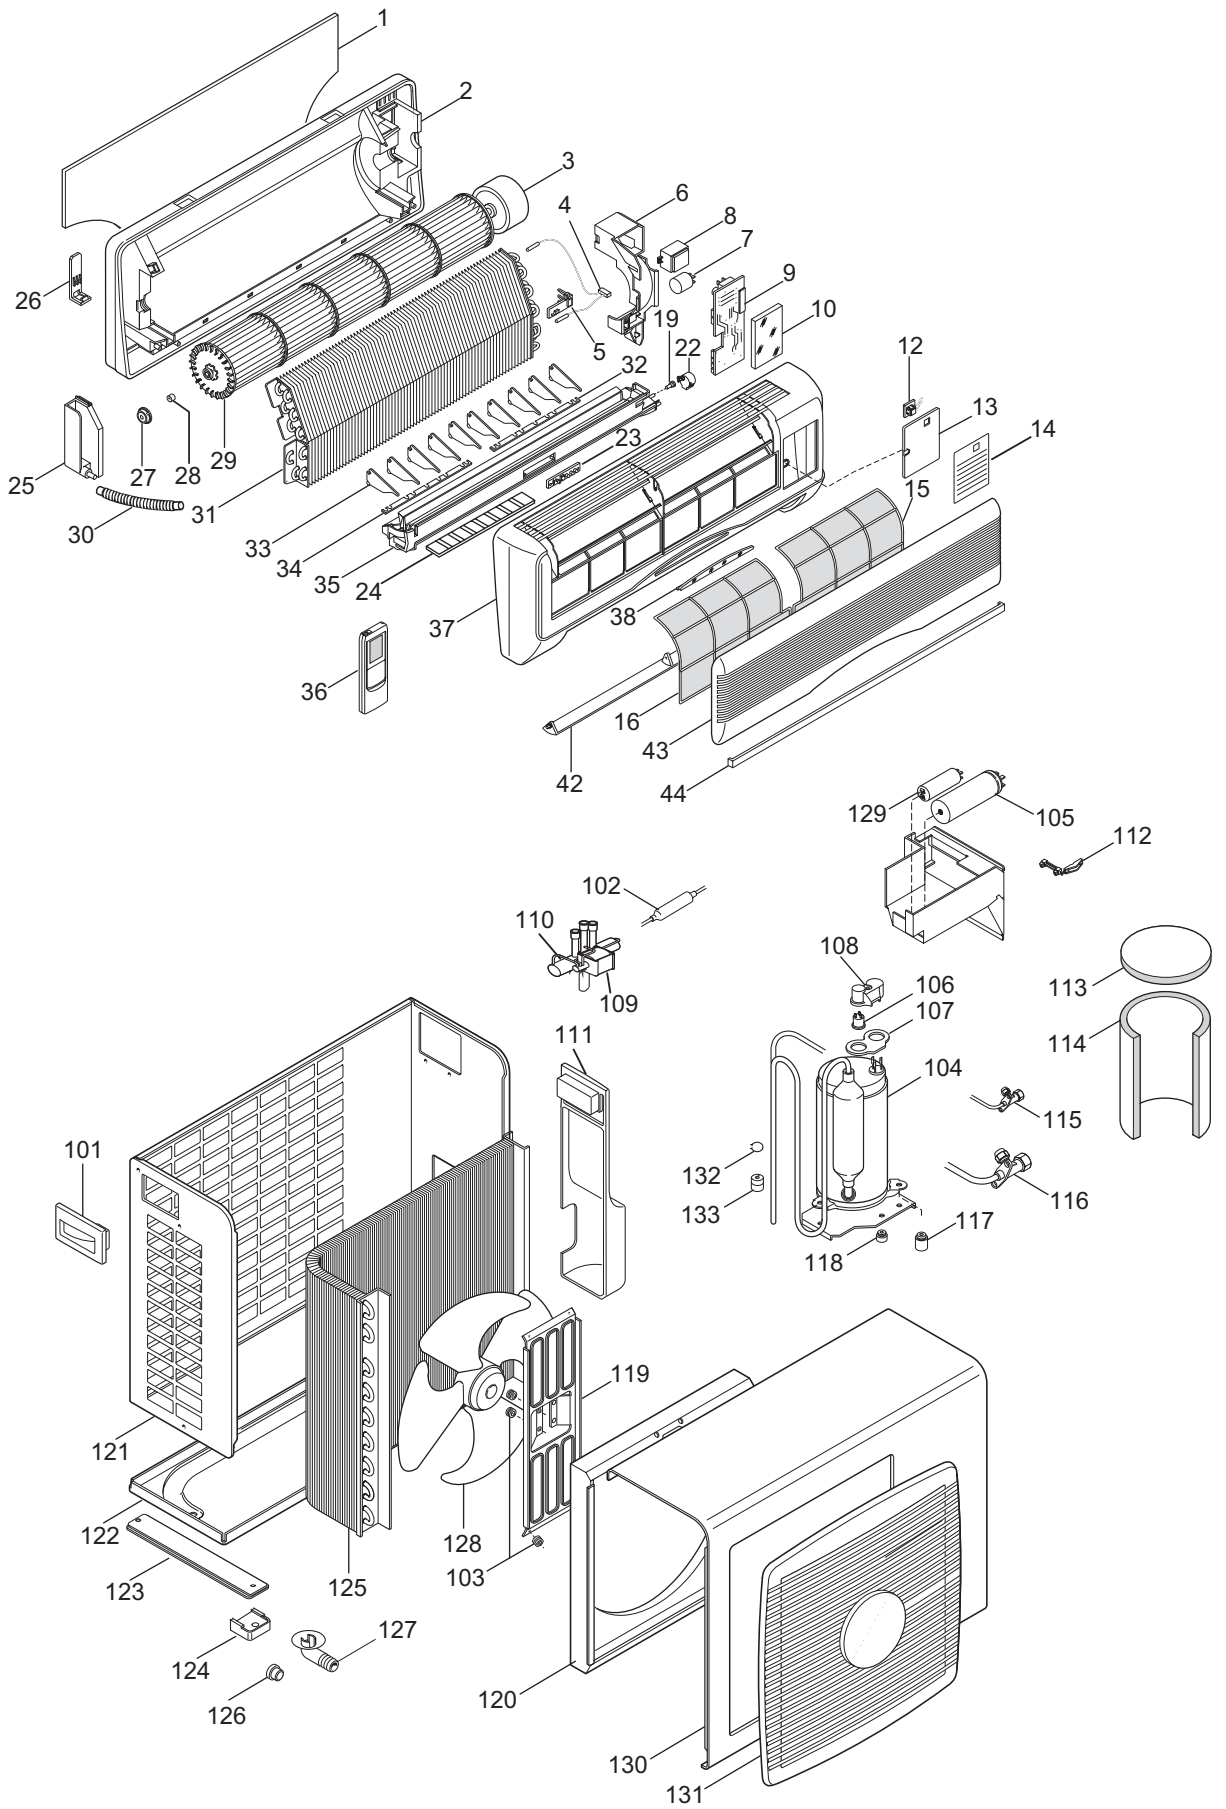

45	Boccola	536027															
		CF10	CF10 2000	CP10	CP10 2000	CF20	CF20 2000	CP20	CP20 2000	CF25	CP25	CF30	CP30	CF40	CP40		
100	15	Maniglia destra								535955							
101		Maniglia sinistra								535956							
102		Filtro				552342	552130	552342	552130	551345	552342	551345	552342	552130	552342		
103		Condensatore di spunto ventilatore		511499	511471	511499	511471	511499	511471	511499				512904			
104	8	Compressore Goldstar		5172000000				x				5172000100					
104	8	Compressore Sanyo		512071				512697				512202		512203		512698	
105	9	Cond.compressore Goldstar		512652				x				512652					
105	9	Cond.compressore Sanyo		512462				512902				512652		513028			
106	10	Protettore compr.Goldstar		5272000200				x				5272000300					
106	10	Protettore compr.Sanyo		521335				521571				521336		521301		521572	
107	11	Guarnizione comp. Goldstar		5372001700				x				5372001700					
107	11	Guarnizione comp. Sanyo		533984				533984				534409					
108	12	Coperchio comp. Goldstar		5372001600				x				5372001600					
108	12	Coperchio comp. Sanyo		533985				533985				534410					
109	13	Bobina valvola a 4 vie Sagynomiya		x				521614				x		521614		x	
109	13	Bobina valvola a 4 vie Ranco		x				521564				x		521564		521565	
110	14	Valvola a 4 vie Sagynomiya		x				552542				x		552542		x	
110	14	Valvola a 4 vie Ranco		x				552464				x		552464		552465	
111	15	Chiusura tubi		535953				5372001300				535954					
111	15	Chiusura tubi + maniglia dx		5372001300				532277				x					
112		Fermacavo		536248				532277				535806					
113		Copertura coibentata compressore		536248				532277				535806					
114		Cappotto coibentato compressore		5372002800				532277				535642					
115		Rubinetto 2 vie lato liquido		5572000000				5572000000				552954					
116		Rubinetto 3 vie lato gas		5572000100				5572000000				552954					
117		Gommino inferiore		531892				531892				531892					
118		Gommino superiore		533982				533982				533982					
119		Staffa supporto ventilatore		6972000500				6972000500				6972001000					
120		Boccaglio ventilatore		690388				690388				690495					
121		Schienale		7072000000				709389				7072000000		709389		7072000000	
122		Basamento		7072000600				7072000600				7072000700					
123		Piedino metallico		708883				708883				709385					
124		Piedino antivibrante		535957				535957				535957					
125		Btteria alettata		5572001800	5572002400	5572001800	5572002400				5572000400	5572002300	5572000400	5572002300	5572002000		
126		Tappo		532653				532653				532653					
127		Raccordo scarico condensa		535959				535959				535959					
128		Ventilatore		512920	5150000100	512920	5150000100	512920	5150000100	5172000700				512696			
129		Amortizzatore ventilatore		531901				531901				531901					
130		Frontale		708886				708886				709387					
131		Griglia frontale		535951				535951				535952					
132		Molla		6172001100				6172001100				6172001100					
133		Gommino antivibrante		5372002400				5372002400				5372002400