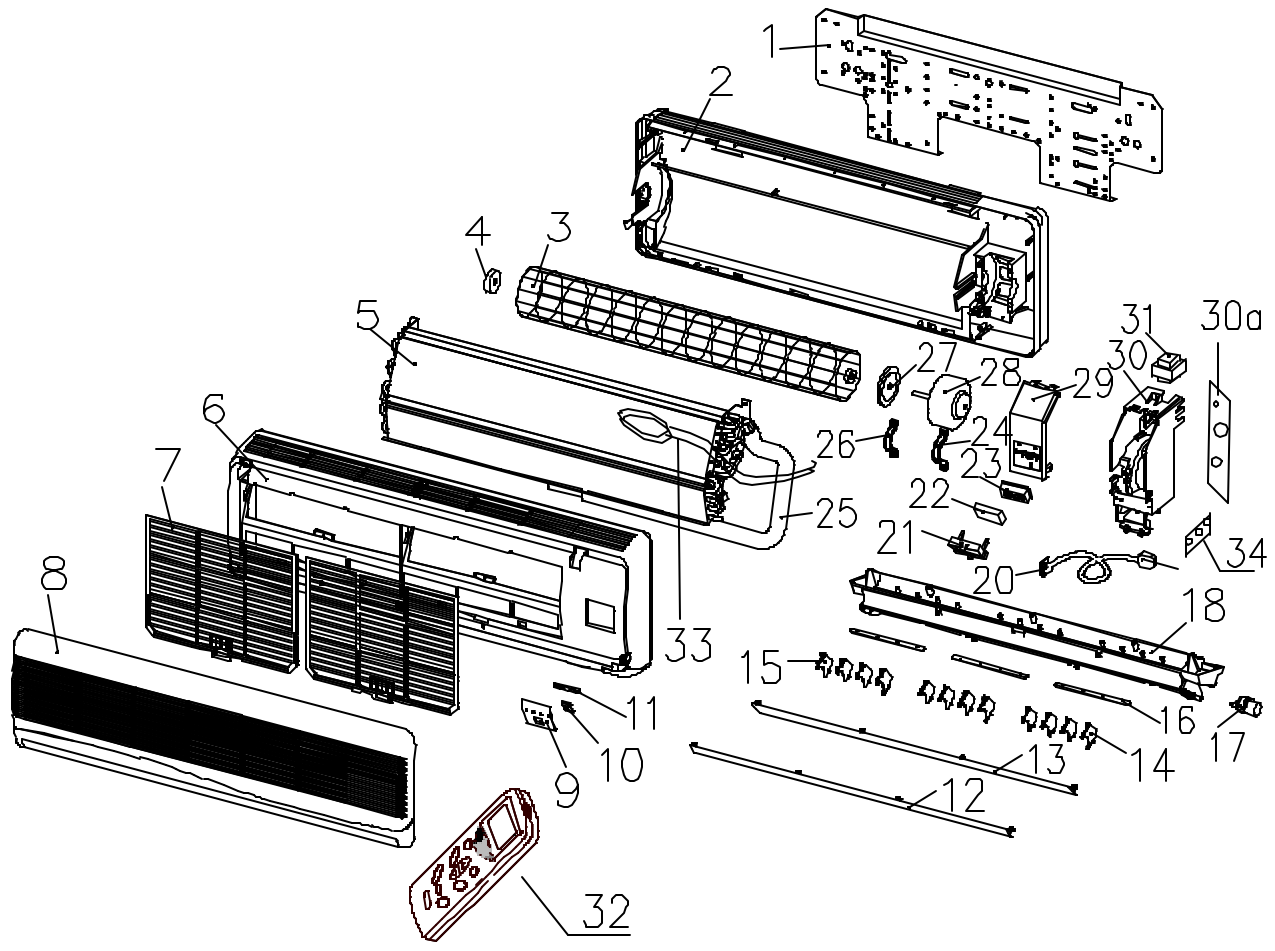

No	Descrizione	10	20	30
		0173110714	0173110914	0173111214
1	Dima di fissaggio a muro	KE01203196		
2	Fondo unità interna	KE00810024		KE08100210
3	Ventilatore interno	KE01402134		KE01402151
4	Cuscinetto ventola interna	KE00120236		
5	Batteria alettata	KE00130174		KE01301102
6	Mascherina	KE02107101		KE02107127
7	Filtro aria	KE00130626		KE00130637
8	Griglia anteriore	KE1006208		KE1006252
9	Pannello display	KE00814081		
10	Supporto scheda display	KE00140815		
11	Calotta copri-indicatore	KE02107102		
12	Aletta orizzontale A	KE01201132		KE01201151
13	Aletta orizzontale B	KE01201131		KE01201152
14	Alette verticali A	KE01201133		
15	Alette verticali B	KE01201134		
16	Collegamento deflettori	KE01201127		KE01201155
17	Motore alette	KE01402136		KE01402170
18	Vaschetta raccogli condensa	KE00210657		KE00210669
19	Cavo di alimentazione			
20	Morsetto cavo di alimentazione	KE00110928		
21	Supporto scheda display	KE01102109		
22	Fissaggio scheda display	KE01109133		
23	Morsettiera 6PU	KE00150276		
24	Fissaggio tubazione B	KE01203179		KE01203205
25	Tubazione	KE13032974		KE13032975
26	Fissaggio tubazione A	KE01203178		KE01203204
27	Cuscinetto			
28	Motore ventola interna	KE01402153		
29	Copertura quadro elettrico	KE02109106		
30	Quadro elettrico	KE01005107		
	Scheda elettronica	KE81409322		KE81409330
31	Trasformatore	KE00814051		
32	Telecomando	KE01401394		
33	Sonda	KE01411366		
34	Scheda display	KE81409321