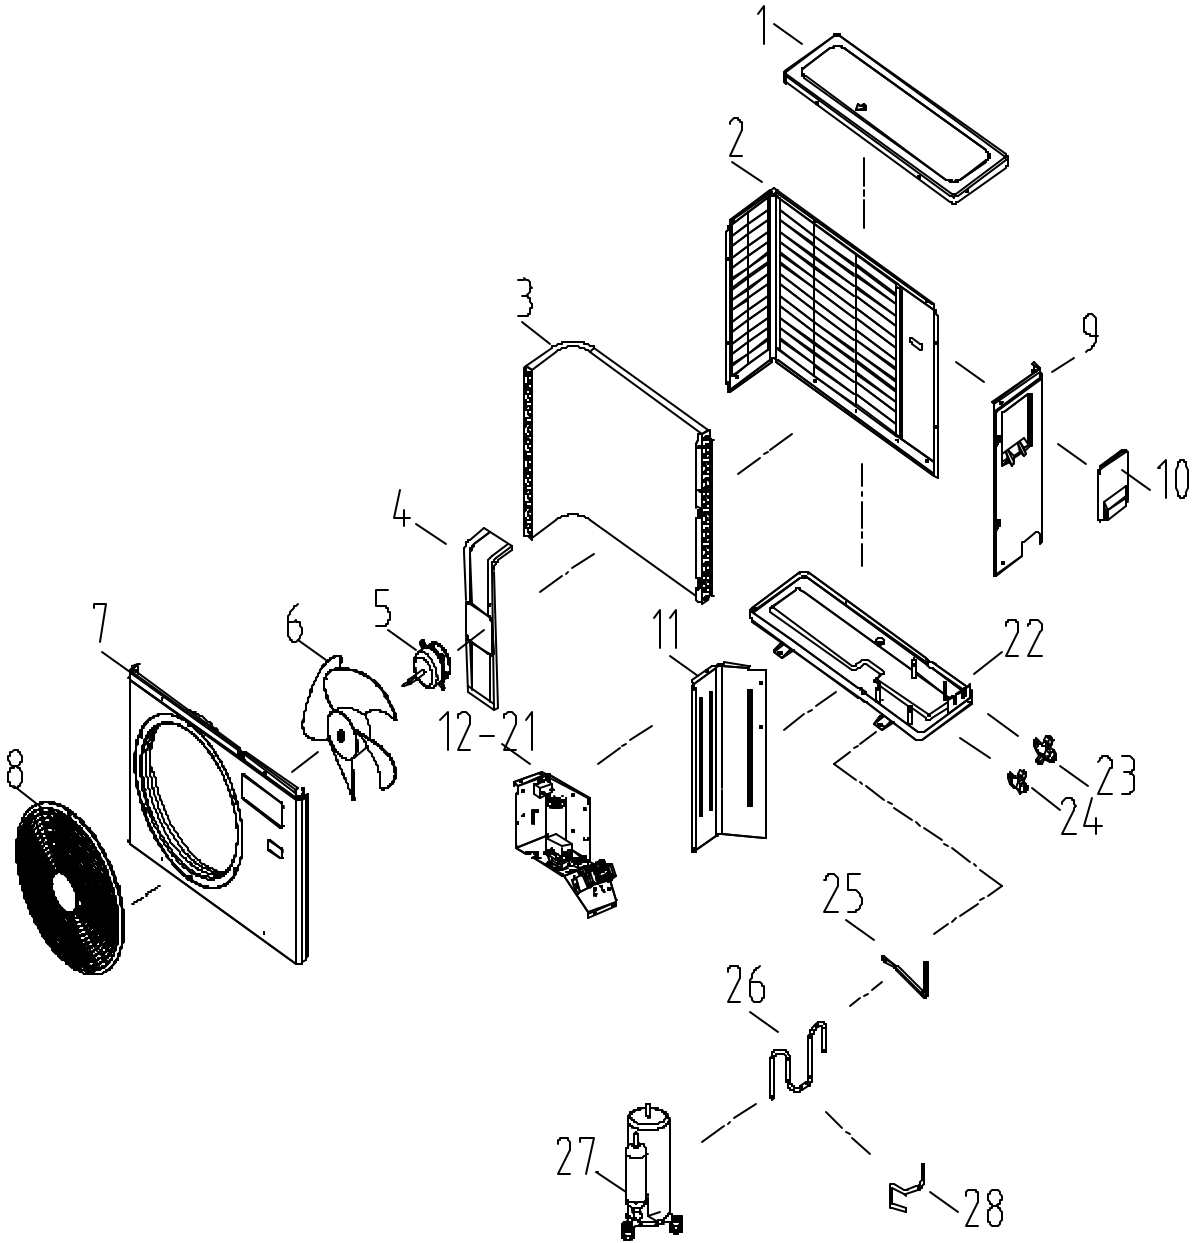

No	Descrizione	50
		0172112404
1	Copertura Superiore	KE00810132
2	Griglia posteriore	KE00810091
3	Batteria alettata	KE13023037
4	Supporto motore	KE00811021
5	Motore ventilatore esterno	KE01402370
6	Ventilatore esterno	KE00140239
7	Frontale	KE00810134
8	Griglia frontale	KE00821071
9	Pannello laterale anteriore	KE10033028
10	Morsettiera	KE02109236
11	Foglio coibentato compressore	KE12033035
12	Quadro elettrico	
13	Serracavo	KE01109147
14	Serracavo	KE00110963
15	Morsettiera 3P1	KE00150298
16	Morsettiera 4P2	KE15023004
17	Condensatore di spunto ventilatore	KE14113058
18	Condensatore compressore	KE14111034
19	Fissaggio condensatore	KE12033022
20	Cavo alimentazione	
21	Scatola elettrica	KE10053005
22	Basamento	KE08100212
23	Rubinetto gas	KE08130914
24	Rubinetto liquido	KE08130918
25	Tubazione connessione	KE13033038
26	Tubazione mandata	KE813032103
27	Compressore	KE1304442
28	Tubazione aspirazione	KE81303461
29	Capillare	KE813032100