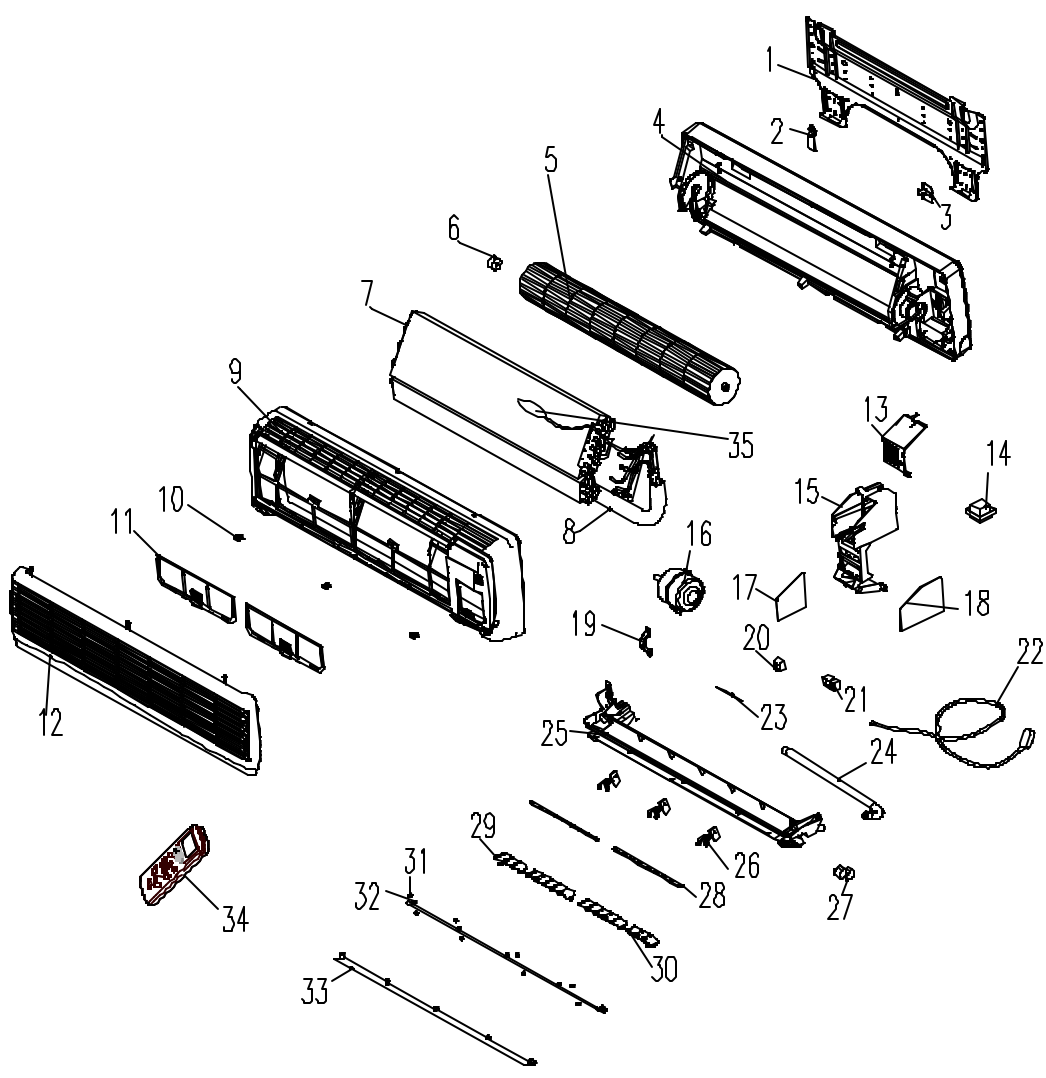

DFW 40 - 50 2260 Indoor Unit

No	Descrizione	40	50
		0173111804	0173112404
1	Dima di fissaggio a muro	KE01101303	
2	Fissaggio tubazione	KE812096	
3	Fissaggio tubazione	KE01109257	
4	Fondo unità interna	KE8100250	
5	Ventilatore interno	KE01402367	
6	Cuscinetto	KE00120266	
7	Batteria alettata	KE8130149	
8	Tubazione	KE813031005	KE81303905
9	Mascherina	KE8100443	KE8100444
10	Copriviti	KE2109312	
11	Filtro aria	KE8110512	
12	Griglia anteriore	KE8100619	
13	Copertura quadro elettrico	KE02109304	
14	Trasformatore	KE00814053	
15	Quadro elettrico	KE01005228	
16	Motore ventola interna	KE8140220	KE8140221
17	Scheda elettronica	KE81409286	
18	Scheda potenza	KE81409287	KE81409291
19	Fissaggio motore ventilatore	KE01203411	
20	Morsettiera 3PS	KE00150265	
21	Morsettiera 3PU	KE00150264	KE150283
22	Cavo di alimentazione	KE8150199	KE01501185
23	Scheda display	KE81409285	
24	Scarico condensa	KE00210995	
25	Vaschetta raccogli condensa	KE811063	
26	Supporto		
27	Motore alette	KE01402136	
28	Collegamento deflettori	KE01201375	
29	Alette verticali destre	KE8120130	
30	Alette verticali sinistre	KE8120131	
31	Cuscinetto	KE00100251	
32	Aletta orizzontale A	KE01201370	
33	Aletta orizzontale B	KE01201371	
34	Telecomando	KE01401394	
35	Sonda	KE01411366