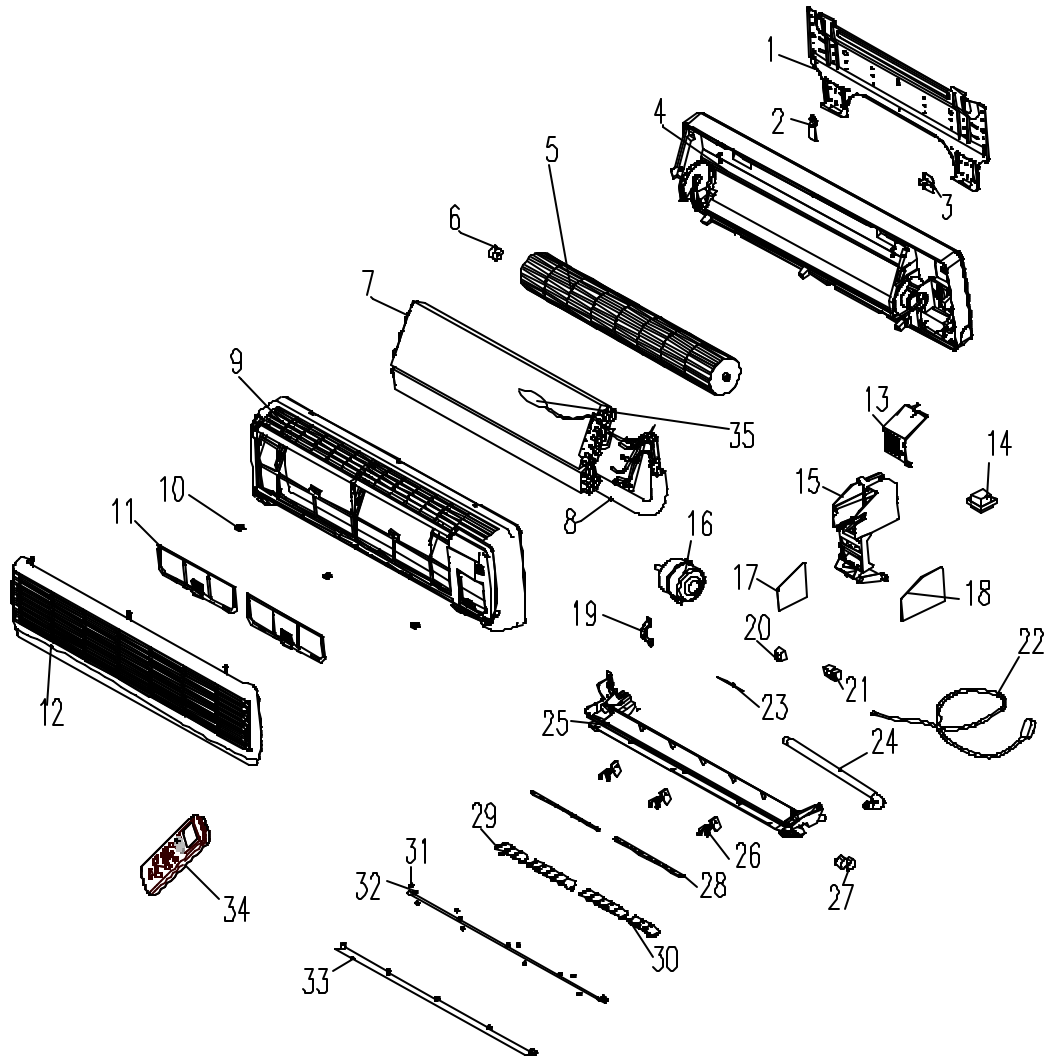

No	Descrizione	10	20	30
		0173120720	0173120920	0173121218
1	Dima di fissaggio a muro	KE01203196		
2	Fondo unità interna	KE00810024		KE08100210
3	Ventilatore interno	KE01402134		
4	Cuscinetto ventola interna	KE00120236		
5	Batteria alettata	KE813013		KE00813016
6	Mascherina	KE02107101		KE02107127
7	Filtro aria	KE00130626		KE00130637
8	Griglia anteriore	KE1006208		KE1006252
9	Pannello display	KE00814081		
10	Supporto scheda display	KE00140815		
11	Calotta copri-indicatore	KE02107102		
12	Aletta orizzontale A	KE01201132		KE01201151
13	Aletta orizzontale B	KE01201131		KE01201152
14	Alette verticali A	KE01201133		
15	Alette verticali B	KE01201134		
16	Collegamento deflettori	KE01201127		KE01201155
17	Motore alette	KE01402136		KE01402170
18	Vaschetta raccogli condensa	KE00210657		KE00210669
19	Cavo di alimentazione			
20	Morsetto cavo di alimentazione	KE00110928		
21	Supporto scheda display	KE01102109		
22	Fissaggio scheda display	KE01109133		
23	Morsettiera 8PU	KE00150266		
24	Fissaggio tubazione B	KE01203179		KE01203205
25	Tubazione	KE13032974		KE13032975
26	Fissaggio tubazione A	KE01203178		KE01203204
27	Cuscinetto			
28	Motore ventola interna	KE01402153		
29	Copertura quadro elettrico	KE02109106		
30	Quadro elettrico	KE01005107		
	Scheda elettronica	KE81409320		KE81409339
31	Trasformatore	KE8140521		KE00814051
32	Telecomando	KE01401394		
33	Sonda	KE01411366		
34	Scheda display	KE81409321		