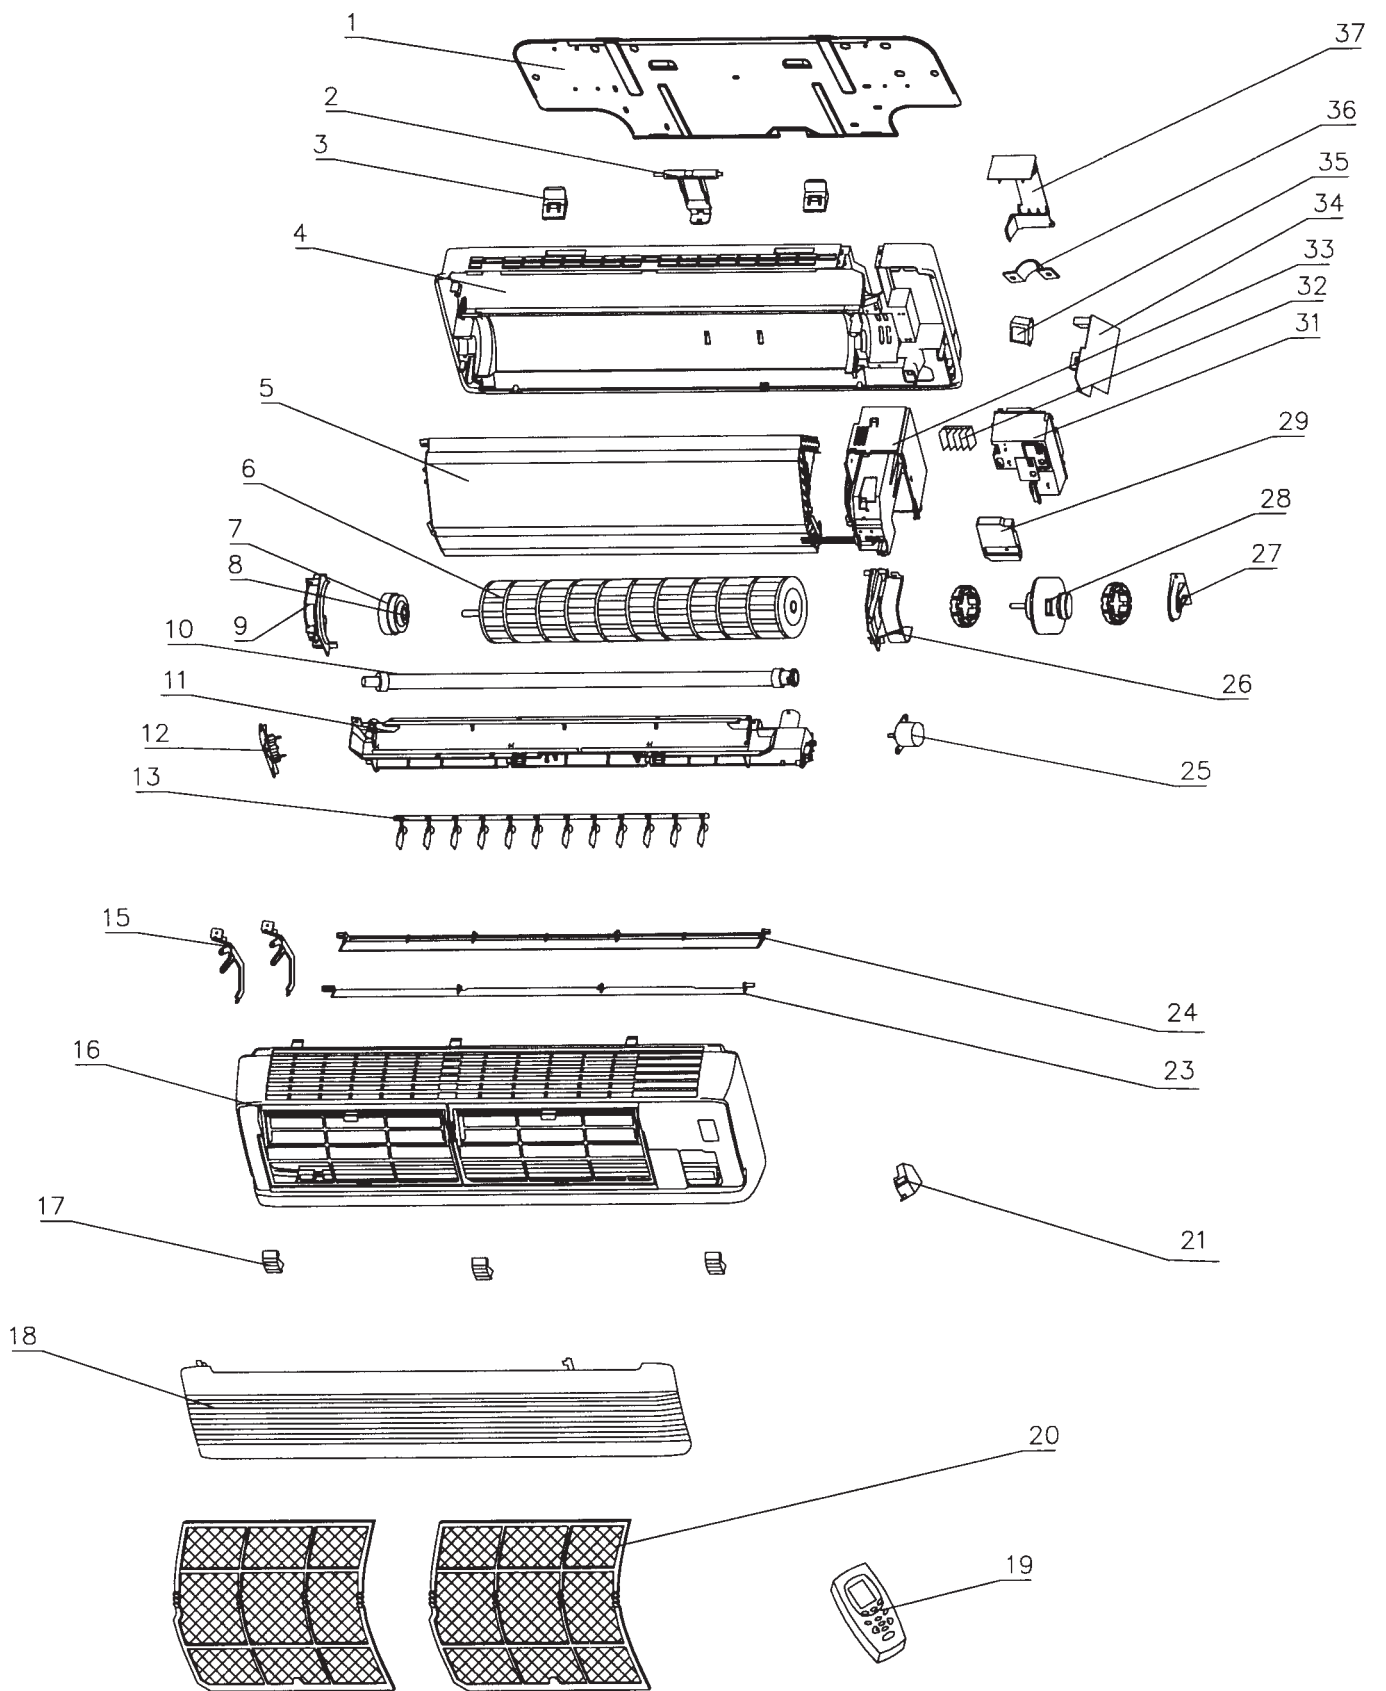

DPW 30 E '03 Indoor Unit

No.	Descrizione	30 E
		0173321200
1	Dima di fisaggio a muro	GR01252381
2	Ferma tubo	GR26112425
3	Agganci	GR26272421
4	Fondo unità interna	GR22202021
5	Batteria alettata	GR01002136
6	Ventilatore	GR10352405
7	Gommino ventilatore	GR76712015
8	Bronzina ventilatore	GR76512210
9	Supporto sinistro motore ventilatore	GR26112428
10	Tubo scarico condensa	GR05232411
11	Vaschetta raccogli condensa	GR20182444
12	Ingranaggi motore alette	GR10592001
13	Alette	GR10102001
14	-	-
15	Comando alette orizzontali	GR24212429
16	Mascherina	GR20002163
17	Copriviti	GR24252440
18	Griglia anteriore	GR20002161
19	Telecomando	GR30515018
20	Filtro aria	GR11122443
21	Supporto	GR24212013
22	Scheda Display	GR30046042
23	Aletta orizzontale inferiore	GR10512428
24	Aletta orizzontale superiore	GR10512427
25	Motore alette MP24GA	GR15212102
26	Supporto destro motore ventilatore	GR26112429
27	Gommino motore	GR26152423
28	Motore ventilatore	GR15012051
29	Copertura motore	GR22242411
30	Scheda display	GR30046042
31	Copertura scatola elettrica	GR22242017
32	Morsettiera	GR42011134
33	Scatola elettrica	GR20102108
34	Scheda elettronica	GR30055361
35	Trasformatore	GR43110170
36	Blocca cavi	GR71010103
37	Copertura posteriore	GR26112430
Non presente	Cavo alimentazione	GR40020203
	Cavo connessione	GR40020239
	Cavo segnale	GR40030325