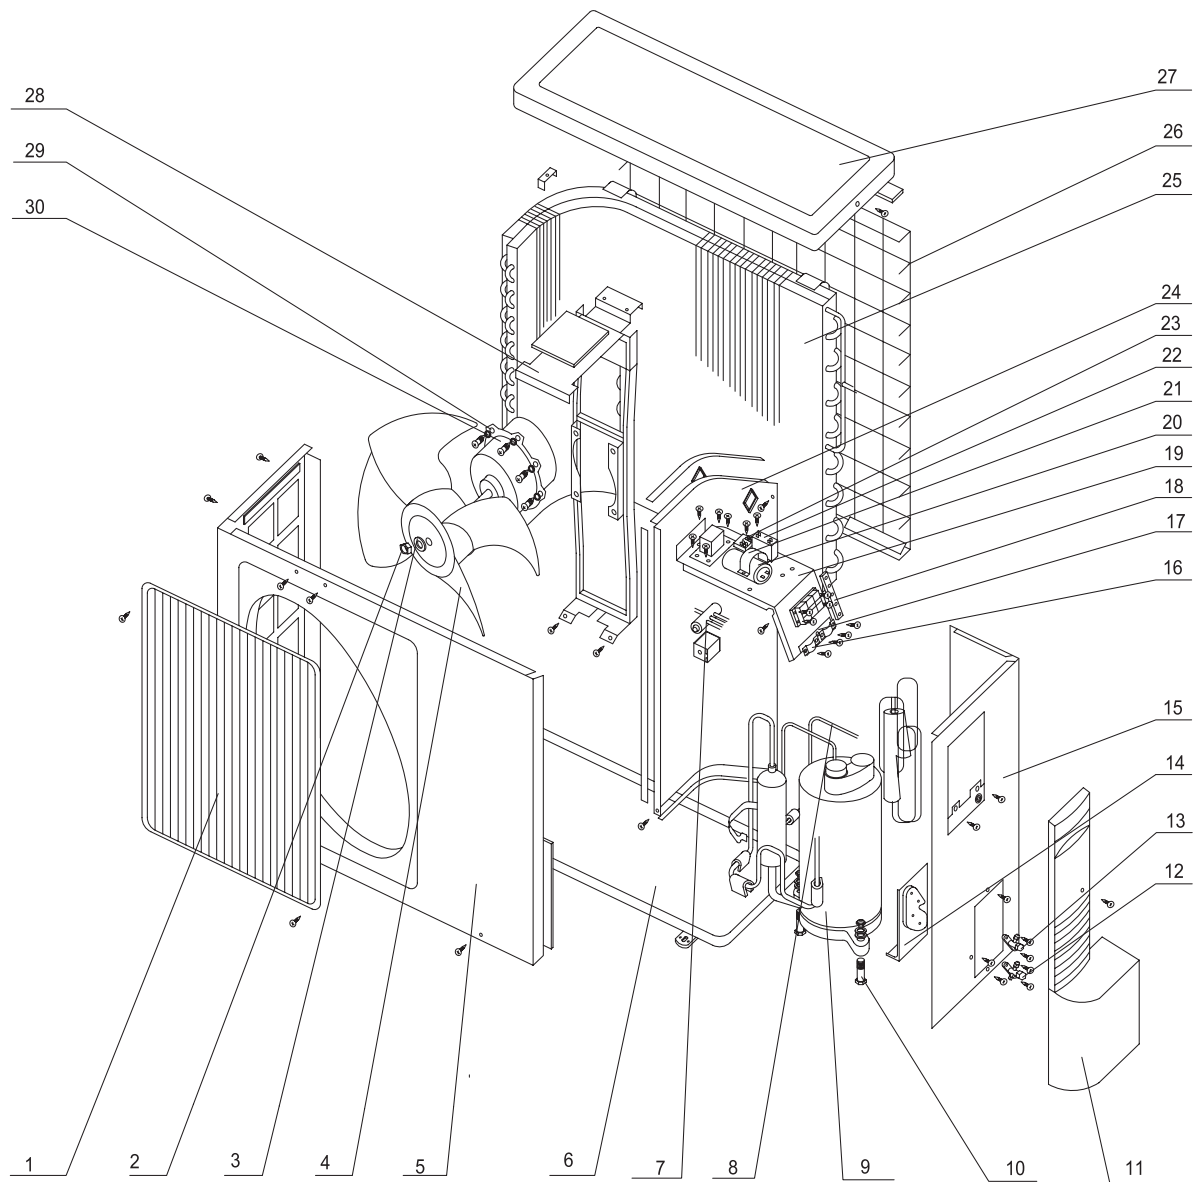

DPW 40 E '03 Outdoor Unit

No	Descrizione	40 E
		0172321800
1	Griglia frontale	GR22413009
2	Dado M6	GR70310132
3	Rondella M6	GR70410252
4	Ventilatore	GR10333412
5	Frontale	GR1533433
6	Basamento	GR1205014
7	Valvola 4 vie	GR1001
	Bobina valvola 4 vie	GR43000400
8	Capillare	GR3003376
9	Compressore CHZ33LC4-U	GR00100375
10	Dado e rondella M8	GR70310014
11	Maniglia	GR26233433
12	Rubinetto 1/2"	GR07100133
13	Rubinetto 1/4"	GR07100134
14	Supporto rubinetti	GR01713041
15	Pannello laterale destro	GR1302004
16	Serracavi	GR71010102
17	Guarnizione isolante	GR70410523
18	Morsettiera T386A	GR42011113
19	Staffa supporto componenti elettrici	GR01413425
20	Condensatore compressore 50uF/450V	GR33010710
21	Fissaggio condensatore compressore	GR2143441
22	Condensatore ventilatore 3uF/450V	GR33010027
23	Morsettiera 2-8	GR42011103
24	Foglio coibentato compressore	GR01233417
25	Batteria alettata	GR01103299
26	Griglia posteriore	GR11123402
27	Copertura superiore	GR12532611
28	Supporto motore	GR01703391
29	Vite autobloccante	GR70140259
30	Motore ventilatore FW48C	GR15013039