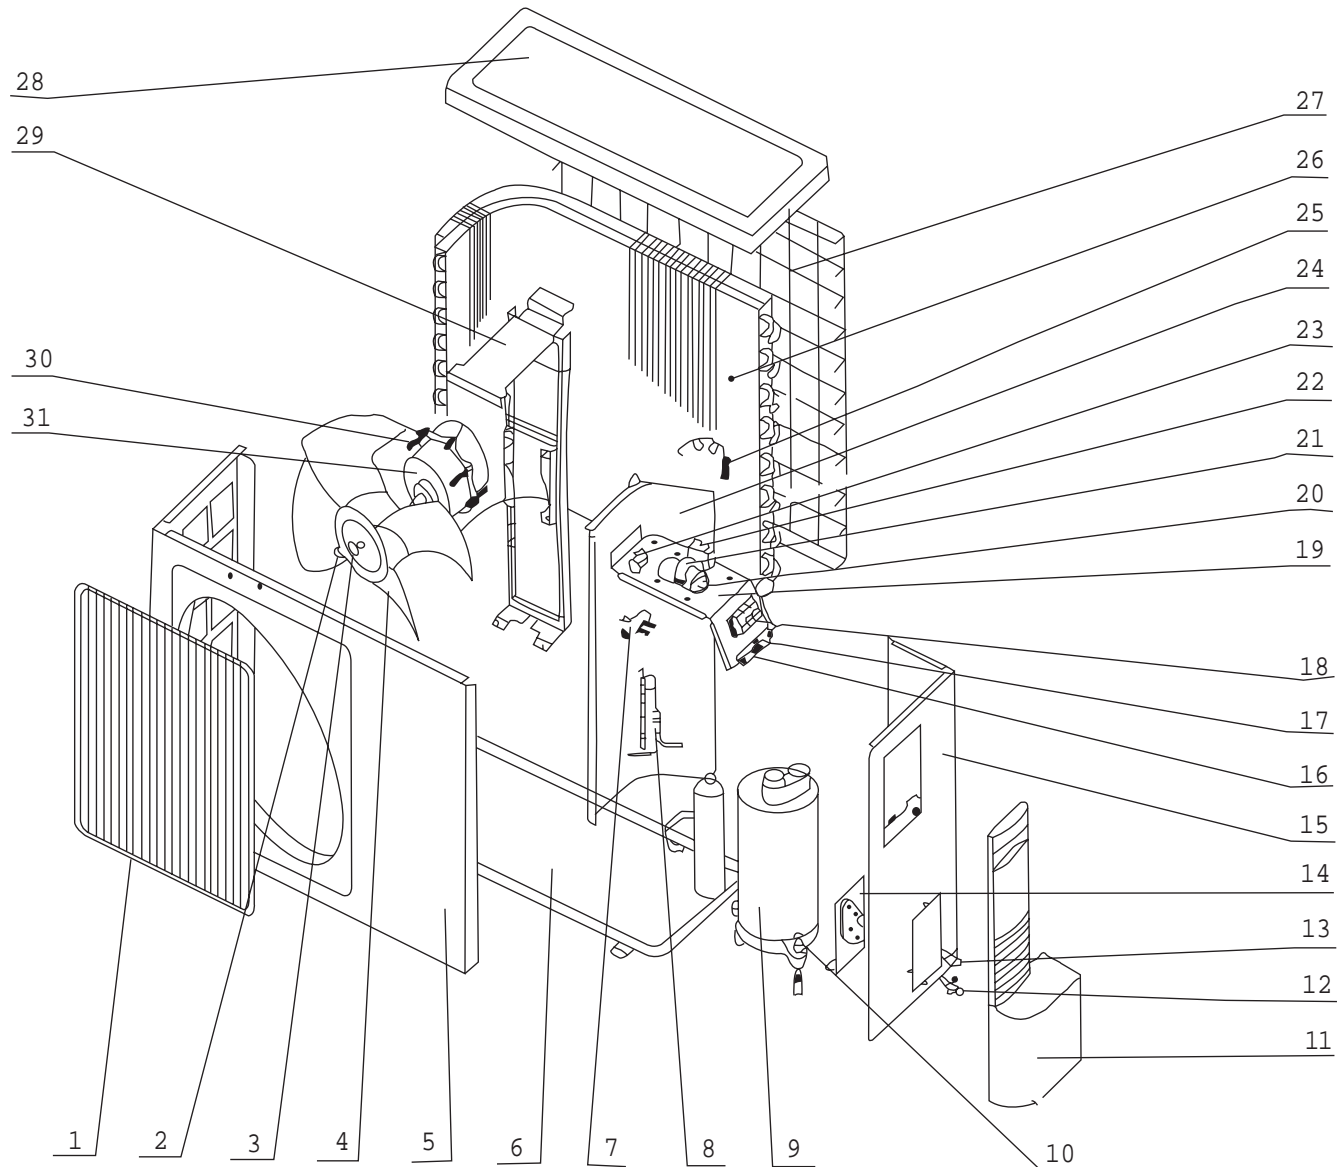

No.	Descrizione	10 E	20 E
		0172320700	0172320900
1	Griglia frontale	GR22263010	
2	Dado M6	GR70310132	
3	Rondella M6	GR22413431	
4	Ventilatore	GR10333002	
5	Frontale	GR20003100	
6	Basamento	GR1203117	
7	Valvola 4 vie	GR00100354	
	Bobina valvola 4 vie	GR43000400	
8	Capillare	GR03003252	
9	Compressore	GR1000	-
	Compressore	-	GR00100355
10	Dado e rondella M6	GR70310011	
11	Maniglia	GR26233101	
12	Rubinetto 3/8" (R407c)	GR07100150	
13	Rubinetto 1/4" (R407c)	GR07100149	
14	Supporto rubinetti	GR01713036	
15	Pannello laterale destro	GR01303151	
16	Serracavi	GR71010103	
17	Guarnizione isolante	GR70410523	
18	Morsettiera T386A	GR42011241	
19	Staffa supporto componenti elettrici	GR01413034	
20	Condensatore compressore 22.5uF/450V	GR33000002	
21	Fissaggio condensatore compressore	GR02143014	
22	Condensatore ventilatore 1.5uF/450V	GR33010020	
23	-	-	
24	Foglio coibentato compressore	GR01233103	
25	Sonda tubazioni	GR39002121	
26	Batteria alettata	GR01103217	GR01103214
27	Griglia posteriore	GR11123301	
28	Copertura superiore	GR01253263	
29	Supporto motore	GR01703029	
30	Vite autobloccante	GR10140165	
31	Motore ventilatore FW20B	GR15013045	