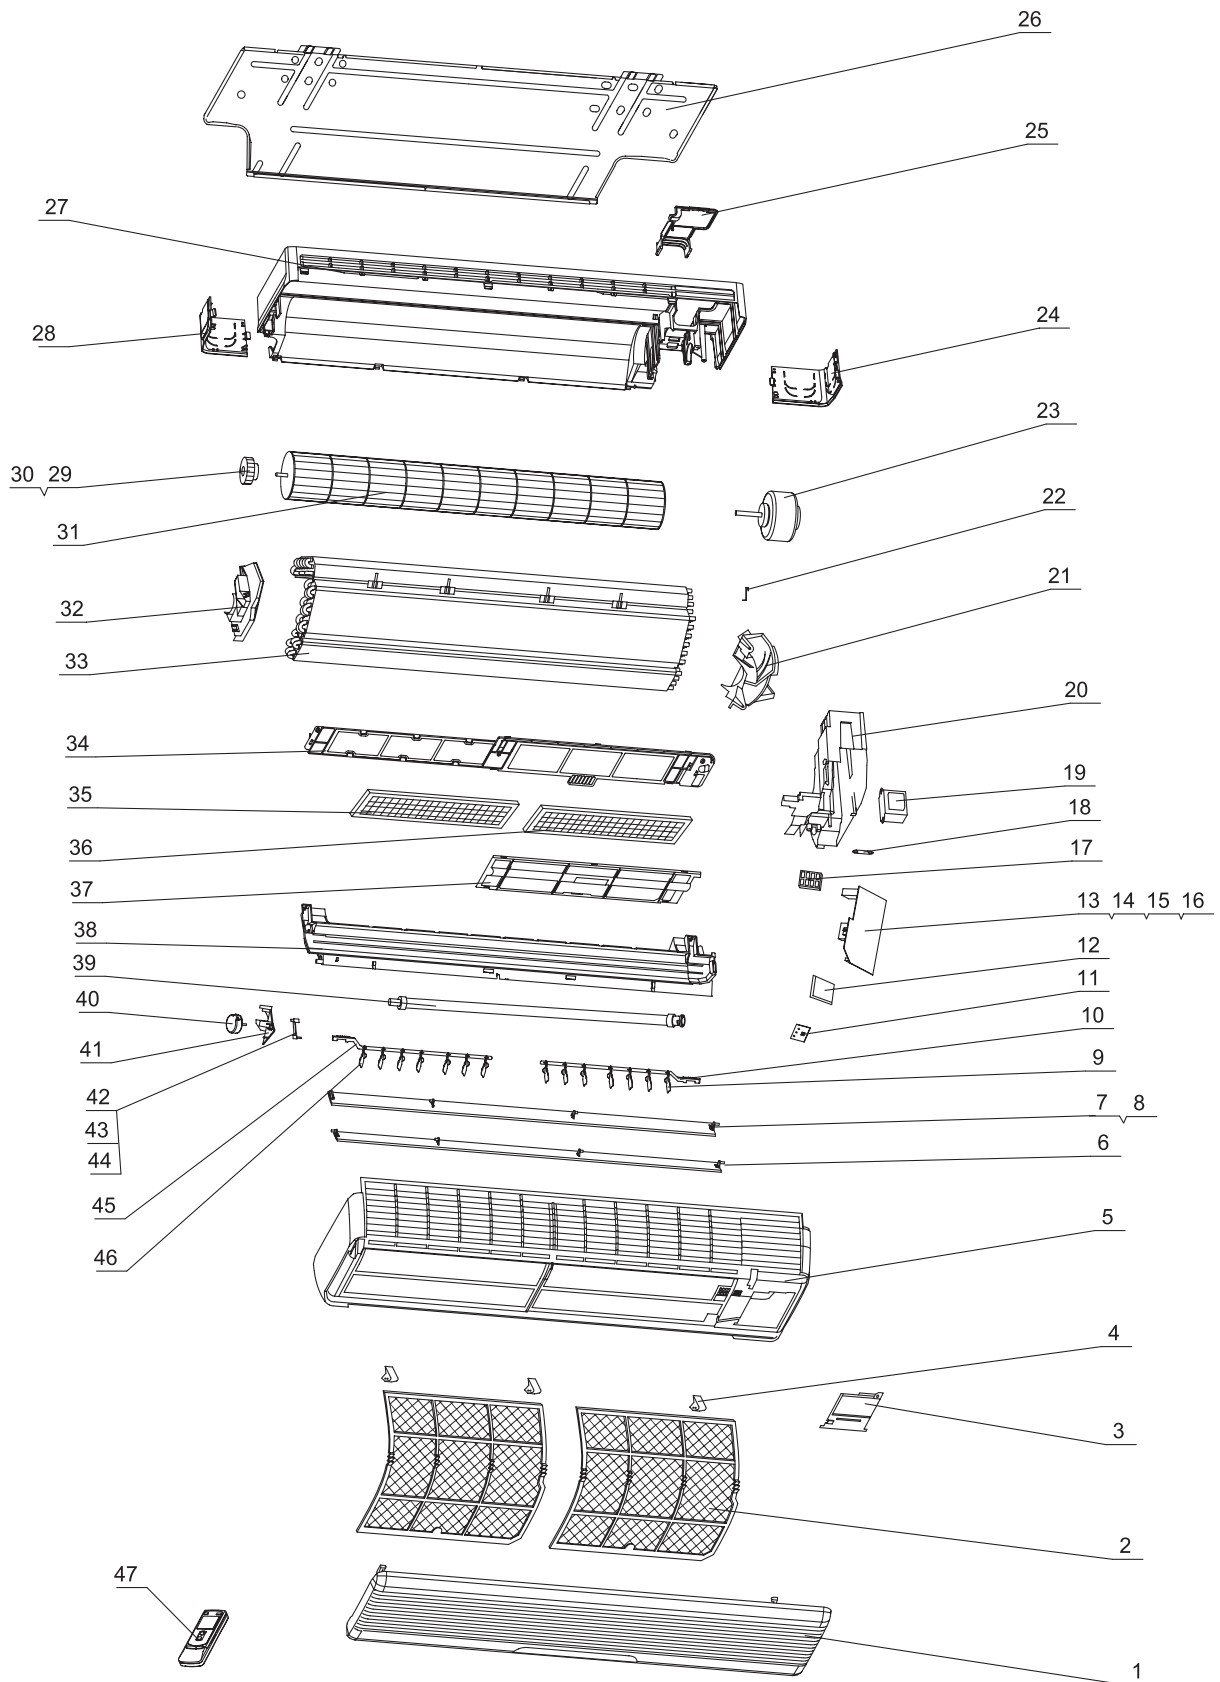

DPW 40 50 E '03 Indoor Unit

No.	Descrizione	40 E	50 E
		0173321800	0173322400
1	Griglia anteriore	GR20002235	GR20002235
2	Filtro aria	GR11122022	GR11122022
3	Copertura scatola elettrica	GR20102011	GR20102011
4	Copriviti	GR24252011	GR24252011
5	Mascherina	GR20002233	GR20002233
6	Aletta orizzontale inferiore	GR10512012	GR10512012
7	Aletta orizzontale superiore	GR10512011	GR10512011
8	Comando alette orizzontali	GR10542011	GR10542011
9	Alette verticali destre	GR10512014	GR10512014
10	Rimando destro alette verticali	GR10582015	GR10582015
11	Scheda display	GR30046063	GR30046063
12	Porta led	GR24212021	GR24212021
13	Scheda elettronica	GR30055354	GR30055354
14	Sonda temperatura tubazione	GR39000058	GR39000058
15	Sonda temperatura ambiente	GR1009	GR1009
16	Fusibile 3.15A 250VAC	GR46010014	GR46010014
17	Morsettiera	GR42011039	GR42011039
18	Blocca fili	GR70482401	GR70482401
19	Trasformatore	GR43110170	GR43110170
20	Scatola elettrica	GR20102012	GR20102012
21	Supporto destro batteria	GR01072012	GR01072012
22	Supporto sonda	GR42020063	GR42020063
23	Motore ventilatore FN22A	GR15012062	GR15012062
	Motore ventilatore	GR15012067	GR15012067
24	Supporto destro	GR26112012	GR26112012
25	Ferma tubo	GR24242014	GR24242014
26	Dima di fisaggio a muro	GR01252200	GR01252200
27	Fondo unità interna	GR22202011	GR22202011
28	Supporto sinistro	GR26112011	GR26112011
29	Gommino ventilatore	GR76512205	GR76512205
30	Bronzina ventilatore	GR76512210	GR76512210
31	Ventilatore	GR10352021	GR10352021
32	Supporto sinistro batteria	GR01072011	GR01072011
33	Batteria alettata	GR1002152	GR10021466
34	Supporto filtro carboni attivi	GR24222014	GR24222014
35	Filtro carboni attivi	GR11012021	GR11012021
36	Filtro carboni attivi	GR11012022	GR11012022
37	Supporto filtro carboni attivi	GR26112013	GR26112013
38	Vaschetta raccogli condensa	GR1015	GR1015
39	Tubo scarico condensa	GR05232004	GR05232004
40	Motore alette MP24EA	GR15212101	GR15212101
41	Supporto motore alette	GR26152011	GR26152011
42	Comando aletta orizzontale superiore	GR10582011	GR10582011
43	Comando aletta orizzontale inferiore	GR10582012	GR10582012
44	Connessione comando alette orizzontali	GR10582013	GR10582013
45	Alette verticali sinistre	GR10582014	GR10582014
46	Rimando sinistro alette verticali	GR10512013	GR10512013
47	Telecomando	GR30515018	GR30515018