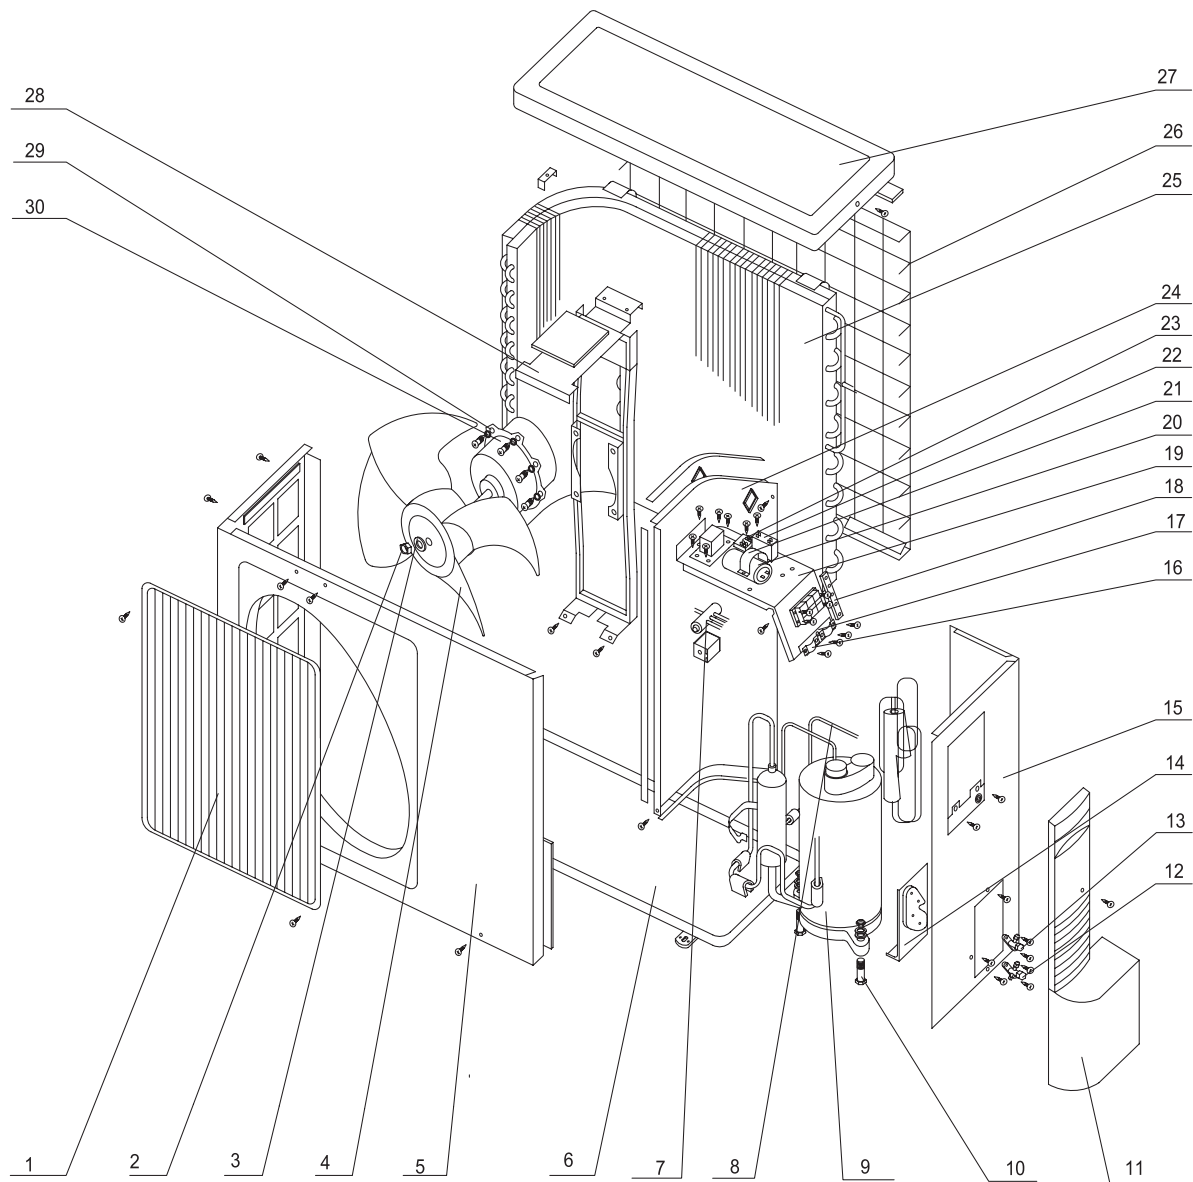

DPW 30 E '03 Outdoor Unit

No	Descrizione	30 E
		0172321200
1	Griglia frontale	GR22413009
2	Dado M6	GR70310132
3	Rondella M6	GR70410252
4	Ventilatore	GR10333412
5	Frontale	GR01533428
6	Basamento	GR01203324
7	Valvola 4 vie	GR1000
	Bobina valvola 4 vie	GR43000400
8	Capillare	GR03003241
9	Compressore	GR00100353
10	Dado e rondella M8	GR70310011
11	Maniglia	GR26233433
12	Rubinetto 3/8"	GR07100133
13	Rubinetto 1/4"	GR07100134
14	Supporto rubinetti	GR01713041
15	Pannello laterale destro	GR01302000
16	Serracavi	GR71010103
17	Guarnizione isolante	GR70410523
18	Morsettiera T386A	GR42011241
19	Staffa supporto componenti elettrici	GR01413425
20	Condensatore compressore 25uF/450V	GR33000020
21	Fissaggio condensatore compressore	GR02143401
22	Condensatore ventilatore 3uF/450V	GR33010027
23	Morsettiera 2-8	GR42011103
24	Foglio coibentato compressore	GR01233417
25	Batteria alettata	GR01103296
26	Griglia posteriore	GR11123402
27	Copertura superiore	GR01253261
28	Supporto motore	GR01703391
29	Vite autobloccante	GR10140165
30	Motore ventilatore FW48C	GR15013039