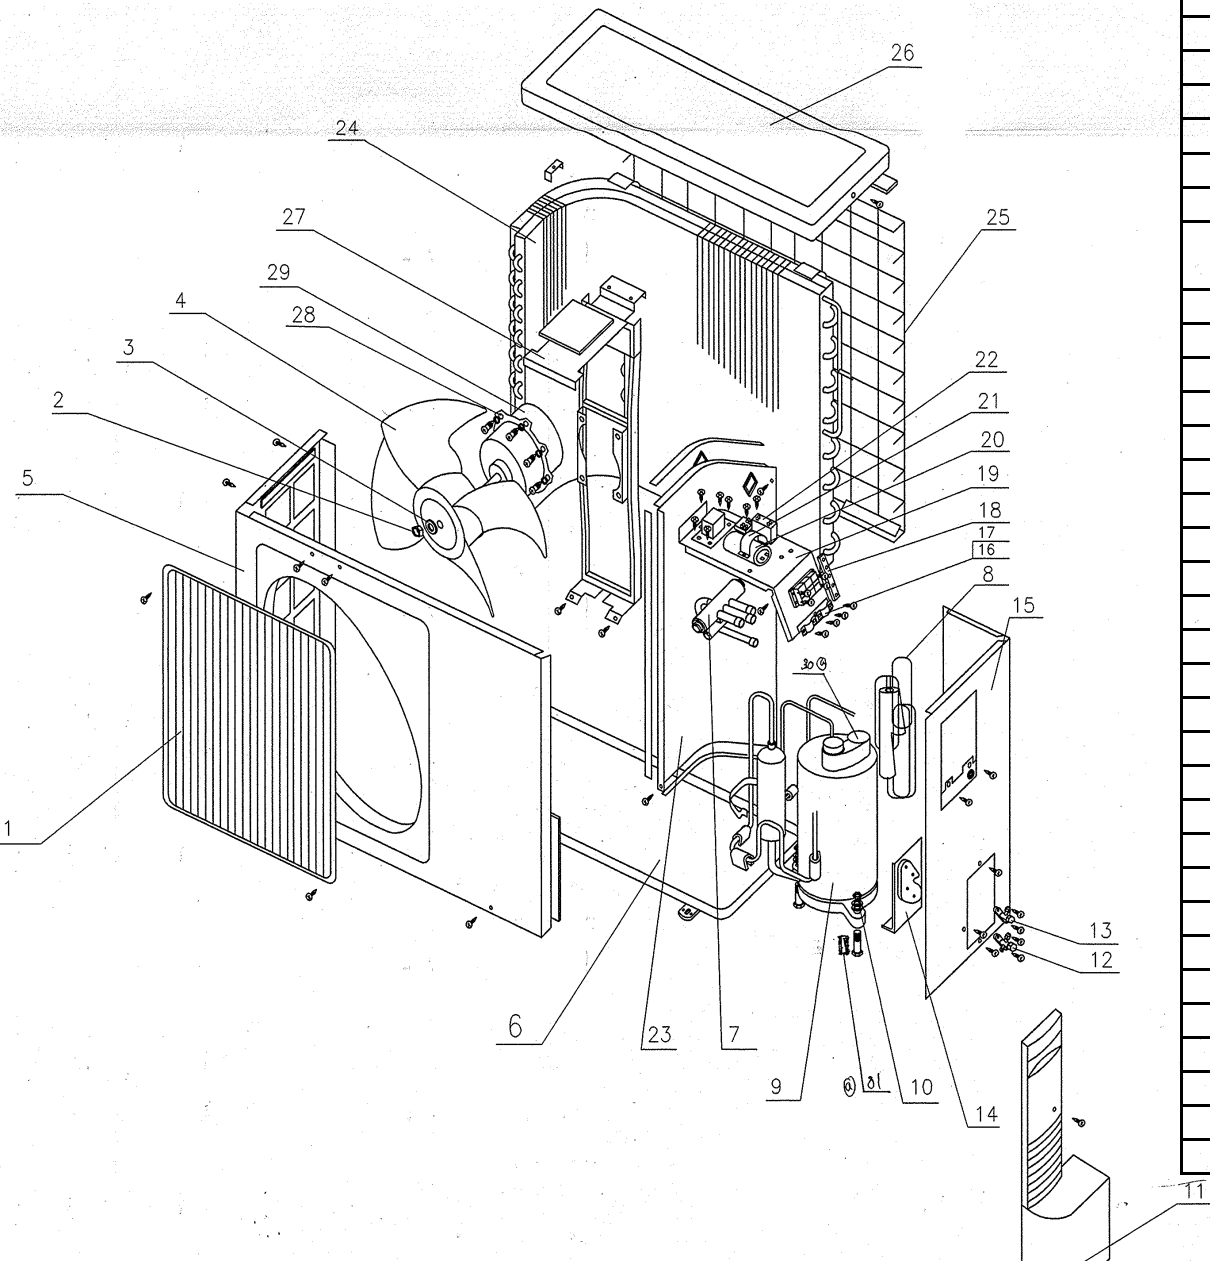

No	Description	130
		0172621212
1	Griglia frontale	GR22413431
2	Dado M6	GR70310131
3	Rondella M6	GR70410252
4	Ventilatore	GR10333413
5	Frontale	GR20002041
6	Basamento	GR01203179
7	Valvola 4 vie	GR1029
	Bobina valvola 4 vie	GR43000400
8	Capillare	GR03003493
9	Compressore C-RV133H1A	GR00100378
10	Dado e rondella M8	GR70310014
11	Maniglia	GR26233433
12	Rubinetto 1/2"	GR07100006
13	Rubinetto 1/4"	GR07100003
14	Supporto rubinetti	GR01713041
15	Pannello laterale destro	GR01302004
16	Serraviti	GR71010103
17	Guarnizione isolante	GR70410523
18	Morsetti T386A	GR42011241
19	Staffa supporto componenti elettrici	GR01413425
20	Condensatore compressore 25µF/450V	GR33000017
21	Fissaggio condensatore compressore	GR02143401
22	Condensatore ventilatore 2.5µF/450V	GR33010026
23	Foglio coibentato compressore	GR01233417
24	Batteria alettata	GR1023
25	Griglia posteriore	GR11123402
26	Copertura superiore	GR1024
27	Supporto motore	GR01703391
28	Viti fissaggio motore	GR70140259
29	Motore ventilatore FW48G	GR15013066
30	Protezione sovraccarico	GR00180043
31	Guarnizione compressore	GR76710224
32	Supporto sonda	GR42020063
33	Sonda tubazioni	GR1027