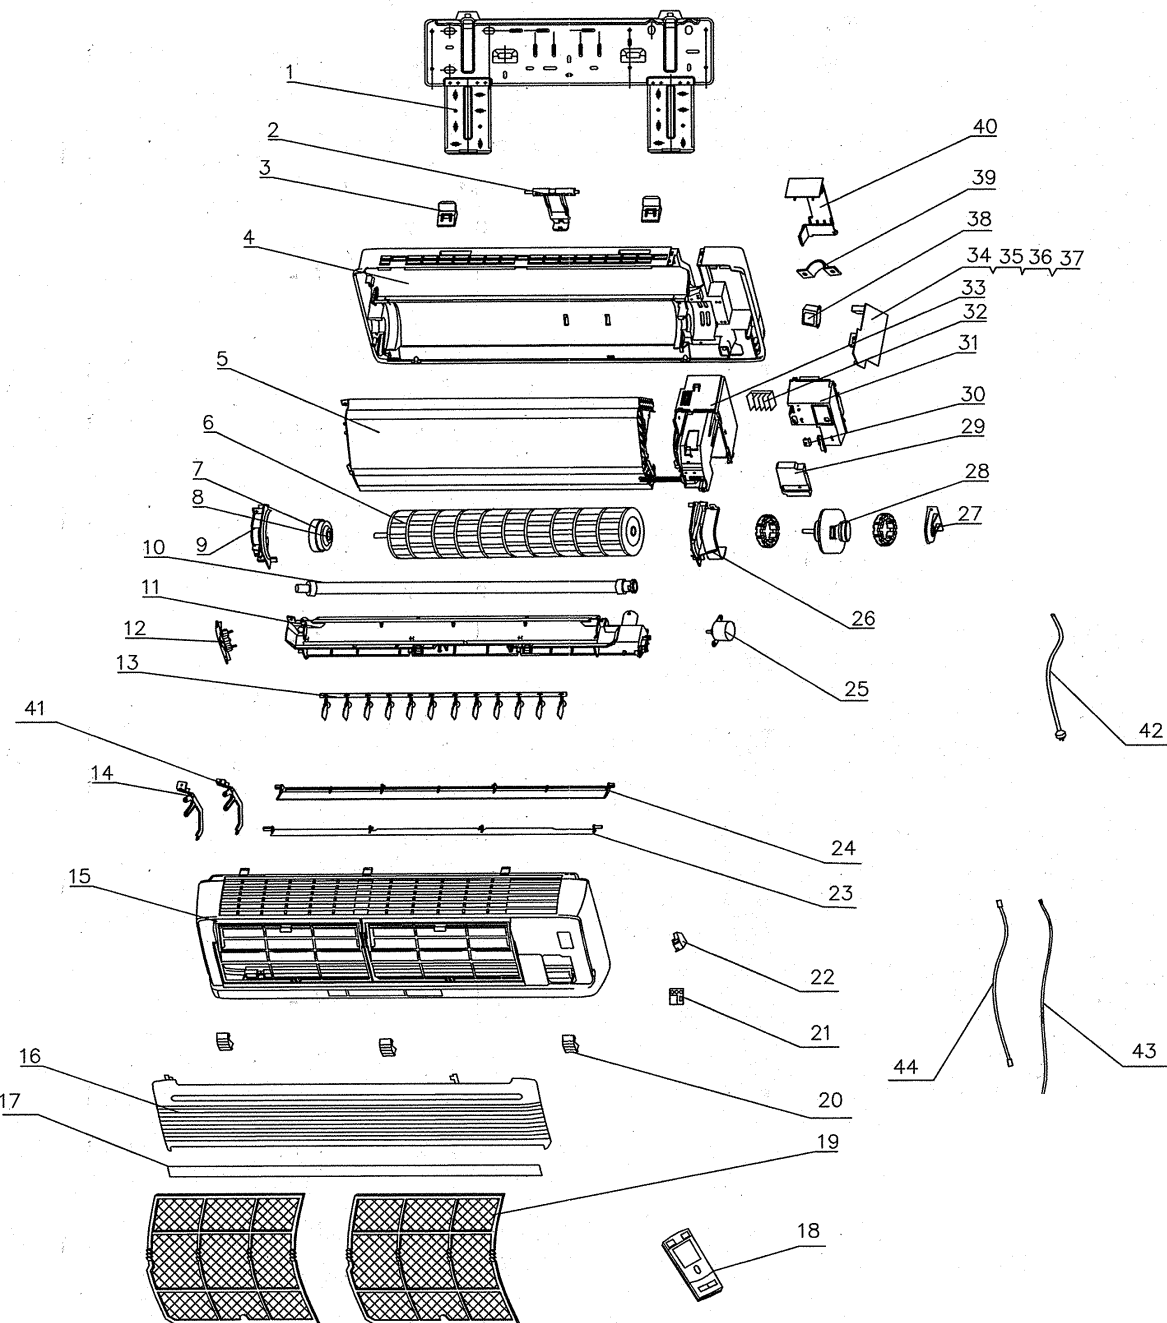

No	Descrizione	130
		0173620912
1	Dima di fissaggio a muro	GR01252384
2	Bloccatubi	GR26112425
3	Agganci	GR26272421
4	Fondo unità interna	GR22202021
5	Batteria alettata	GR01002171
6	Ventilatore	GR10352005
7	Gommino ventilatore	GR26712015
8	Cuscinetto ventilatore	GR76512210
9	Supporto motore sinistro	GR1018
10	Tubo scarico condensa	GR05232411
11	Vaschetta raccogli condensa	GR20182444
12	Ingranaggi motore alette	GR10592001
13	Alette verticali rotonde	GR10512429
	Alette verticali rettangolari	GR10512430
	Rimando alette verticali	GR10582439
14	Comando alette orizzontali	GR24212429
15	Mascherina	GR20002163
16	Griglia anteriore	GR20002161
17	Fascetta	GR68012004
18	Telecomando	GR30515018
19	Filtro aria	GR11122440
20	Copriviti	GR24252440
21	Supporto	GR24212013
22	Scheda ricevitore	GR30046042
23	Aletta orizzontale superiore	GR10512428
24	Aletta orizzontale inferiore	GR10512427
25	Motore alette MP24GA	GR15212102
26	Supporto destro motore ventilatore	GR26112429
27	Gommino motore	GR26152423
28	Motore ventilatore interno FN22A	GR15012062
29	Copertura quadro elettrico	GR22242017
30	Interruttore	GR45010007
31	Copertura scatola elettrica	GR20102123
32	Morsettiera GT4A3A4	GR42011134
33	Scatola elettrica	GR20102108
34	Scheda elettronica 5252	GR30055361
35	Sonda tubazione	GR39000058
36	Sonda ambiente	GR39000045
37	Fusibile 3.15A 250VAC	GR46010013
38	Trasformatore SC28B1	GR43110170
39	Bloccafili	GR71010103
40	Copertura elettrica posteriore	GR26112430
41	Comando alette orizzontali	GR24212431
42	Cavo alimentazione	GR40020203
43	Cavo connessione	GR40020403
44	Cavo segnale	GR40030325
45	Supporto sonda	GR42020063