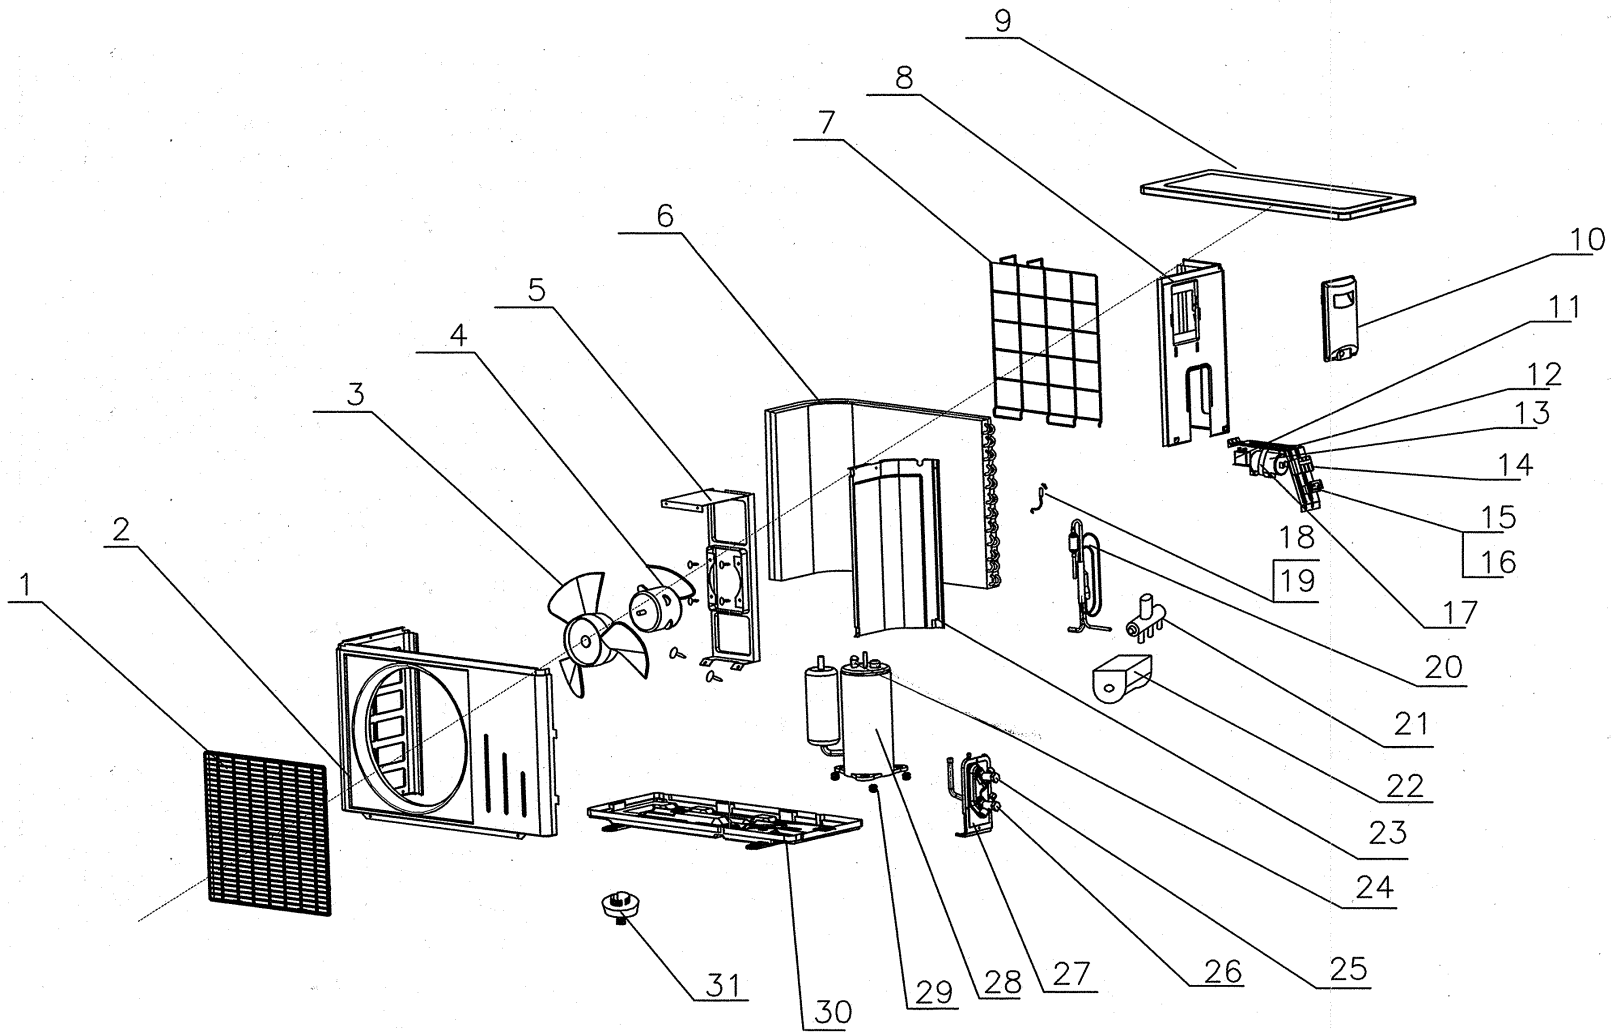

No	Descrizione	110	120
		0173620712	0173620912
1	Dima di fissaggio a muro	GR01252220	
2	Fondo unità interna	GR22202001	
3	Ventilatore	GR10352001	
4	Gommino ventilatore	GR76512203	
5	Vaschetta raccogli condensa	GR20182001	
6	Alette verticali	GR10512002	
7	Rimando alette verticali destre	GR10582002	
8	Rimando alette verticali sinistre	GR10582003	
9	Pettine alette verticali	GR10582001	
10	Tubo scarico condensa	GR05232411	
11	Copriscarico	GR06122001	
12	Batteria alettata	GR1019	
13	Supporto batteria	GR24212001	
14	Mascherina	GR20002232	
15	Copriviti	GR24252001	
16	Griglia anteriore	GR20002230	
17	Filtro aria	GR11122002	
18	Fascetta	GR10512001	
19	Telecomando	GR30515018	
20	Motore alette MP24GA	GR15212102	
21	Motore ventilatore interno	GR15012037	GR15012038
22	Coprimotore	GR26112014	
23	Bloccafili	GR71010103	
24	Bloccatubi	GR24242001	
25	Scheda elettronica 5K52F	GR30055763	
26	Scheda display	GR30046062	
27	Sonda tubazione	GR39000058	
28	Sonda ambiente	GR39000155	
29	Copertura scheda 2	GR01412007	
30	Copertura scheda 1	GR20102114	
31	Trasformatore	GR43110170	
32	Scatola elettrica	GR20102001	
33	Fermacavo	GR70482001	
34	Morsettiera T4A3A7377	GR40032150	
35	Bloccafili	GR40020202	
36	Supporto display	GR42010183	
37	Cavo connessione	GR42012415	
38	Cavo segnale	GR22432034	
39	Cavo alimentazione	GR40020402	