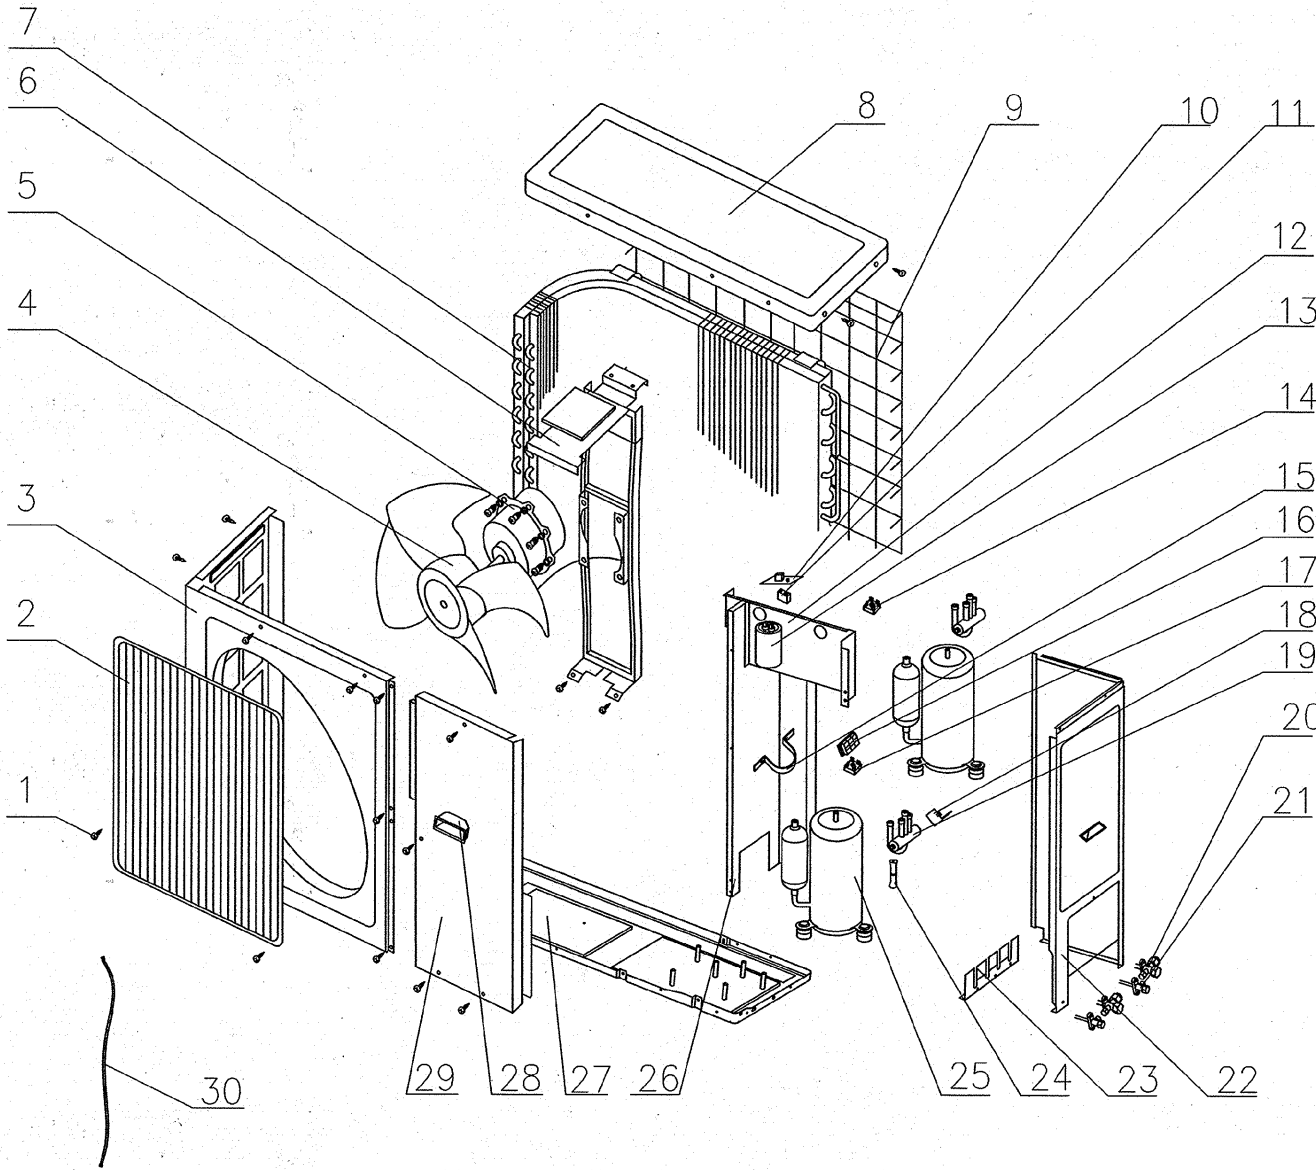

DPWD 152 C E '05 Outdoor Unit			
HPWD 162 C E '05 Outdoor Unit			
KPWD 162 C E '05 Outdoor Unit			
DPWD 152 E '05 Outdoor Unit			
APWD 162 E '05 Outdoor Unit			
WES 152 D E '05 Outdoor Unit			
No.	Descrizione	Q.tà	Codice
2	Griglia frontale	1	GR22265251
3	Frontale	1	GR1433028
4	Ventilatore	1	GR10335253
5	Motore ventilatore	1	GR15013032
6	Supporto motore	1	GR01703027
7	Batteria alettata	1	GR1103653
8	Copertura superiore	1	GR1255262
9	Griglia posteriore	1	GR1475252
10	Scheda sbrinamento	1	GR30112003
11	Condensatore ventilatore	1	GR33010027
12	Scatola elettrica	1	GR1413003
13	Condensatore compressore	2	GR33000017
18	Bobina valvola 4-vie	2	GR1002
19	Valvola 4-vie	2	GR1028
20	Rubinetto 1/4"	1	GR7130208
21	Rubinetto 1/2"	1	GR7130210
21	Rubinetto 3/8"	2	GR7130209
22	Pannello destro	1	GR1303021
23	Supporto rubinetti	1	GR01713028
24	Valvola non-ritorno	2	GR7130103
25	Compressore 9k	1	GR120084
26	Setto separazione compressore	1	GR1233023
27	Basamento	1	GR12033691
28	Maniglia	3	GR26235252
29	Pannello frontale	1	GR01303023