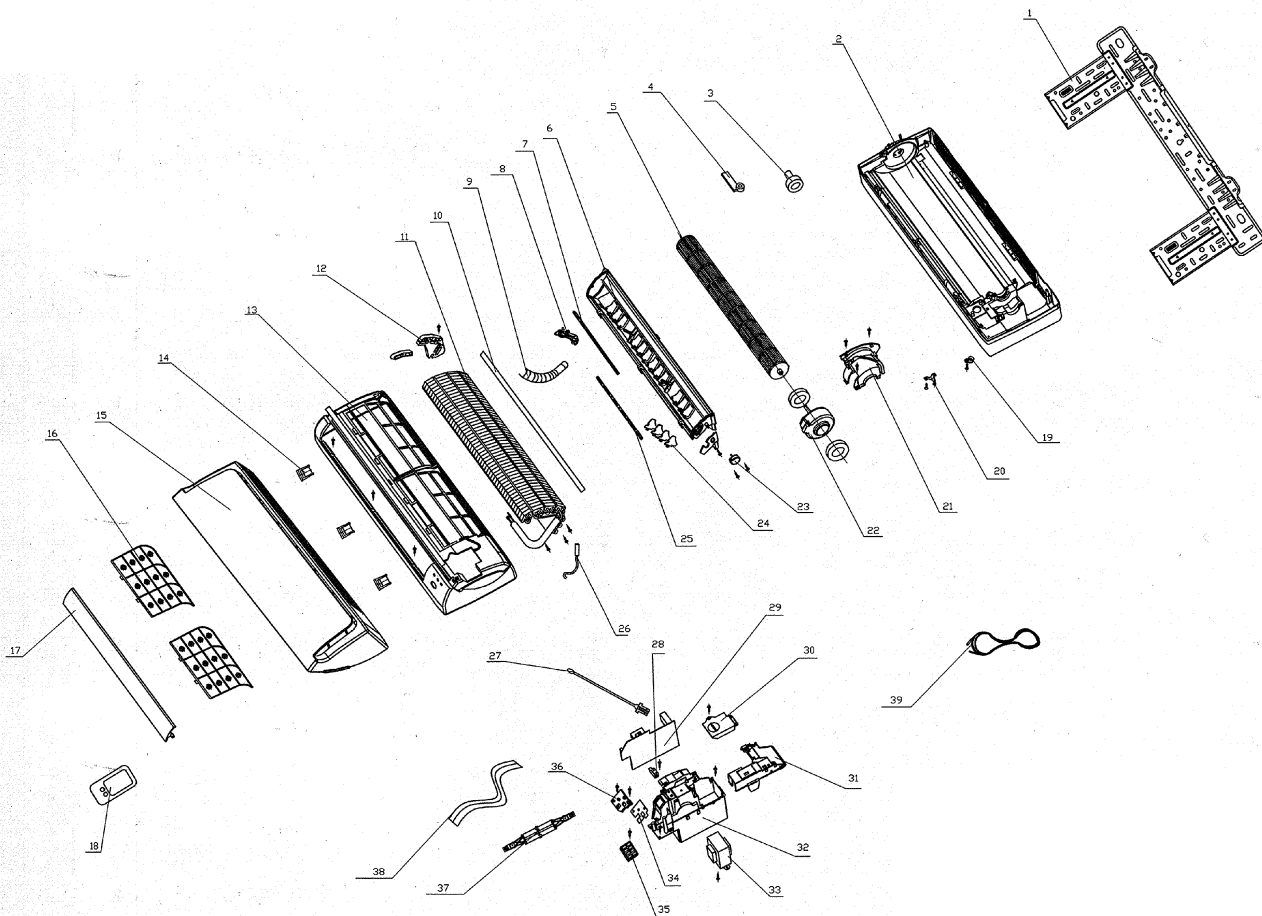

DPWD 120 - 121 E '05 Indoor Unit

05-2005

DPWD 120 - 121 C E '05 Indoor Unit			
HPWD 125 - 126 C E '05 Indoor Unit			
KPWD 125 - 126 C E '05 Indoor Unit			
No.	Descrizione	Q.tà	Codice
1	Dima	1	GR01252220
2	Fondo unità interna	1	GR1051
3	Gommino ventilatore	1	GR76512203
5	Ventilatore	1	GR10352001
6	Vaschetta condensa	1	GR20182001
7	Rimando alette verticali	1	GR10582002
8	Pettine alette verticali	1	GR10582001
9	Tubo scarico condensa	1	GR05232411
10	Copritubo batteria	1	GR06122001
11	Batteria alettata	1	GR1019
12	Supporto batteria	1	GR24212016
13	Mascherina	1	GR1045
14	Copriviti	3	GR24252001
15	Pannello frontale (Closed Grill)	1	GR20002377
16	Filtro aria	2	GR11122002
17	Flap orizzontale	1	GR1035
18	Telecomando	1	GR1010
21	Coprimotore	1	GR26112014
22	Motore ventilatore	1	GR15012108
23	Motore alette	1	GR15212102
24	Alette verticali	1	GR10512002
25	Rimando alette verticali	1	GR10582003
26	Sonda batteria	1	GR39000058
27	Sonda ambiente	1	GR39000155
29	Scheda elettronica	1	GR30055763
30	Copertura scatola elettrica	1	GR01412007
31	Copertura scatola elettrica	1	GR20102114
32	Scatola elettrica	1	GR20102001
33	Trasformatore	1	GR43110170
34	Scheda display	1	GR30046062
36	Supporto display	1	GR22432034
DPWD 120 - 121 E '05 Indoor Unit			
15	Pannello frontale (Standard De'Longhi)	1	GR1040
APWD 125 - 126 E '05 Indoor Unit			
15	Pannello frontale (Standard Ariagel)	1	GR1046
WES 120 - 121 D E '05 Indoor Unit			
15	Pannello frontale (Standard EnelSi)	1	GR1039