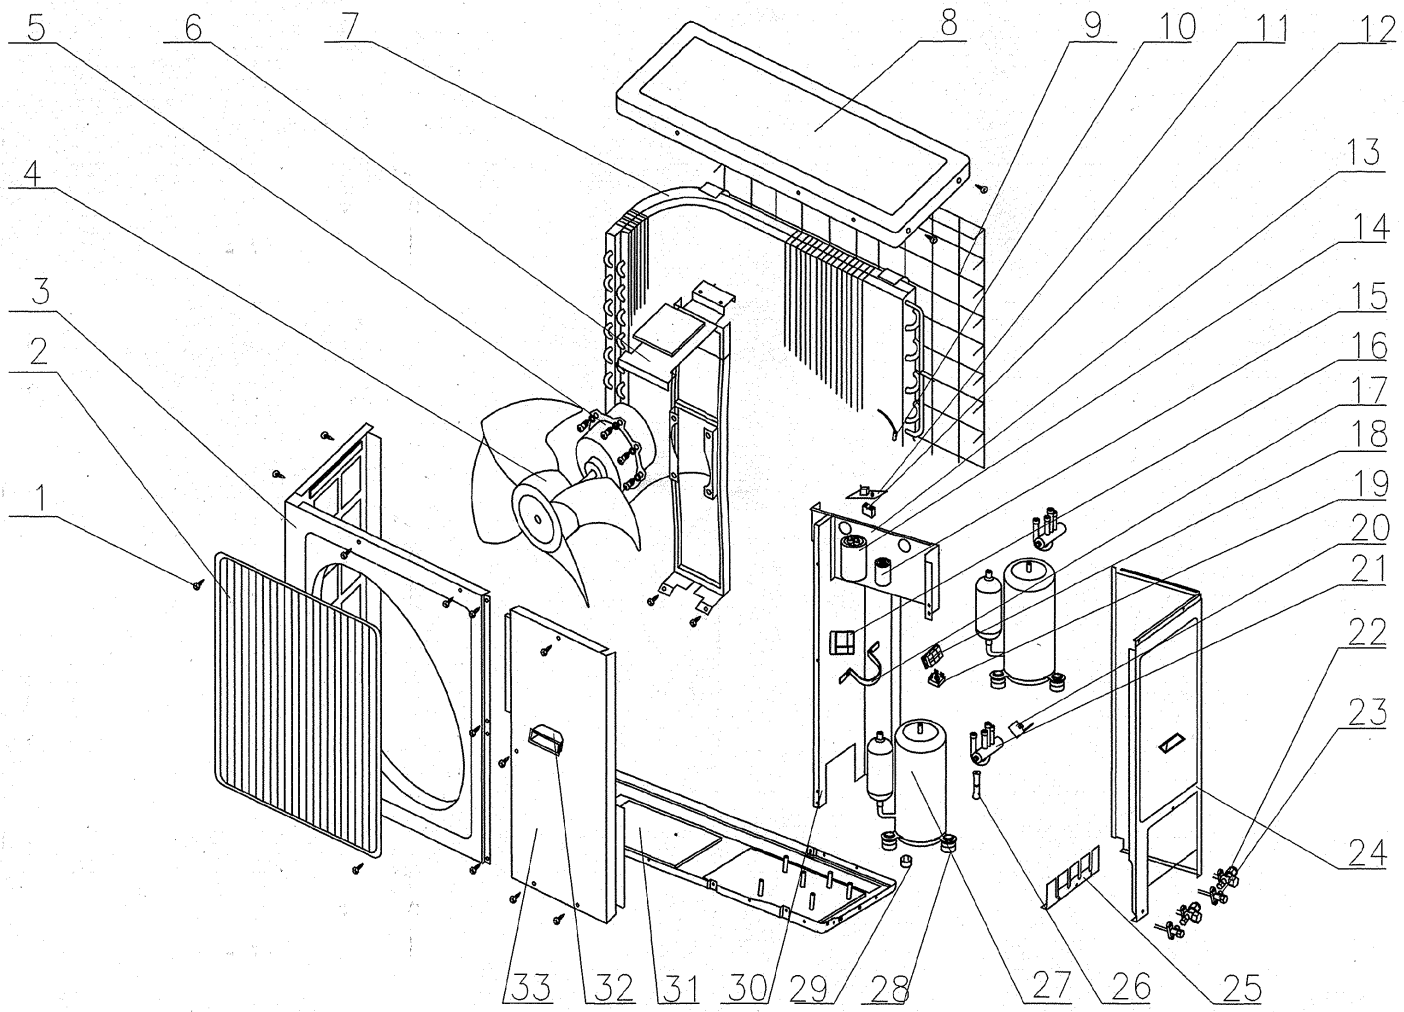

DPWD 140 E '05 Outdoor Unit

05-2005

DPWD 140 C E '05 Outdoor Unit			
HPWD 150 C E '05 Outdoor Unit			
KPWD 150 C E '05 Outdoor Unit			
DPWD 120 E '05 Outdoor Unit			
APWD 150 E '05 Outdoor Unit			
WES 140 D E '05 Outdoor Unit			
No.	Descrizione	Q.tà	Codice
2	Griglia frontale	1	GR22265250
3	Frontale	1	GR1433028
4	Ventilatore	1	GR10335253
5	Motore ventilatore	1	GR15013106
6	Supporto motore	1	GR01703027
7	Batteria alettata	1	GR11030643
8	Copertura superiore	1	GR1255262
9	Griglia posteriore	1	GR01473024
10	Sonda batteria	1	GR39000009
11	Scheda sbrinamento	1	GR30112003
12	Condensatore ventilatore	1	GR33010027
13	Scatola elettrica	1	GR1413003
14	Condensatore compressore	2	GR33000018
15	Filtro antisturbo	2	GR33020201
20	Bobina valvola 4-vie	2	GR1002
21	Valvola 4-vie	2	GR1028
22	Rubinetto 1/4"	2	GR7130208
23	Rubinetto 3/8"	2	GR7130209
24	Pannello destro	1	GR1303105
25	Supporto rubinetti	1	GR01713028
26	Valvola non-ritorno	2	GR7130103
27	Compressore	2	GR120084
29	Protettore compressore	2	GR180061
30	Setto separazione compressore	1	GR12330241
31	Basamento	1	GR12032782
32	Maniglia	3	GR26235252
33	Pannello frontale	1	GR1303018