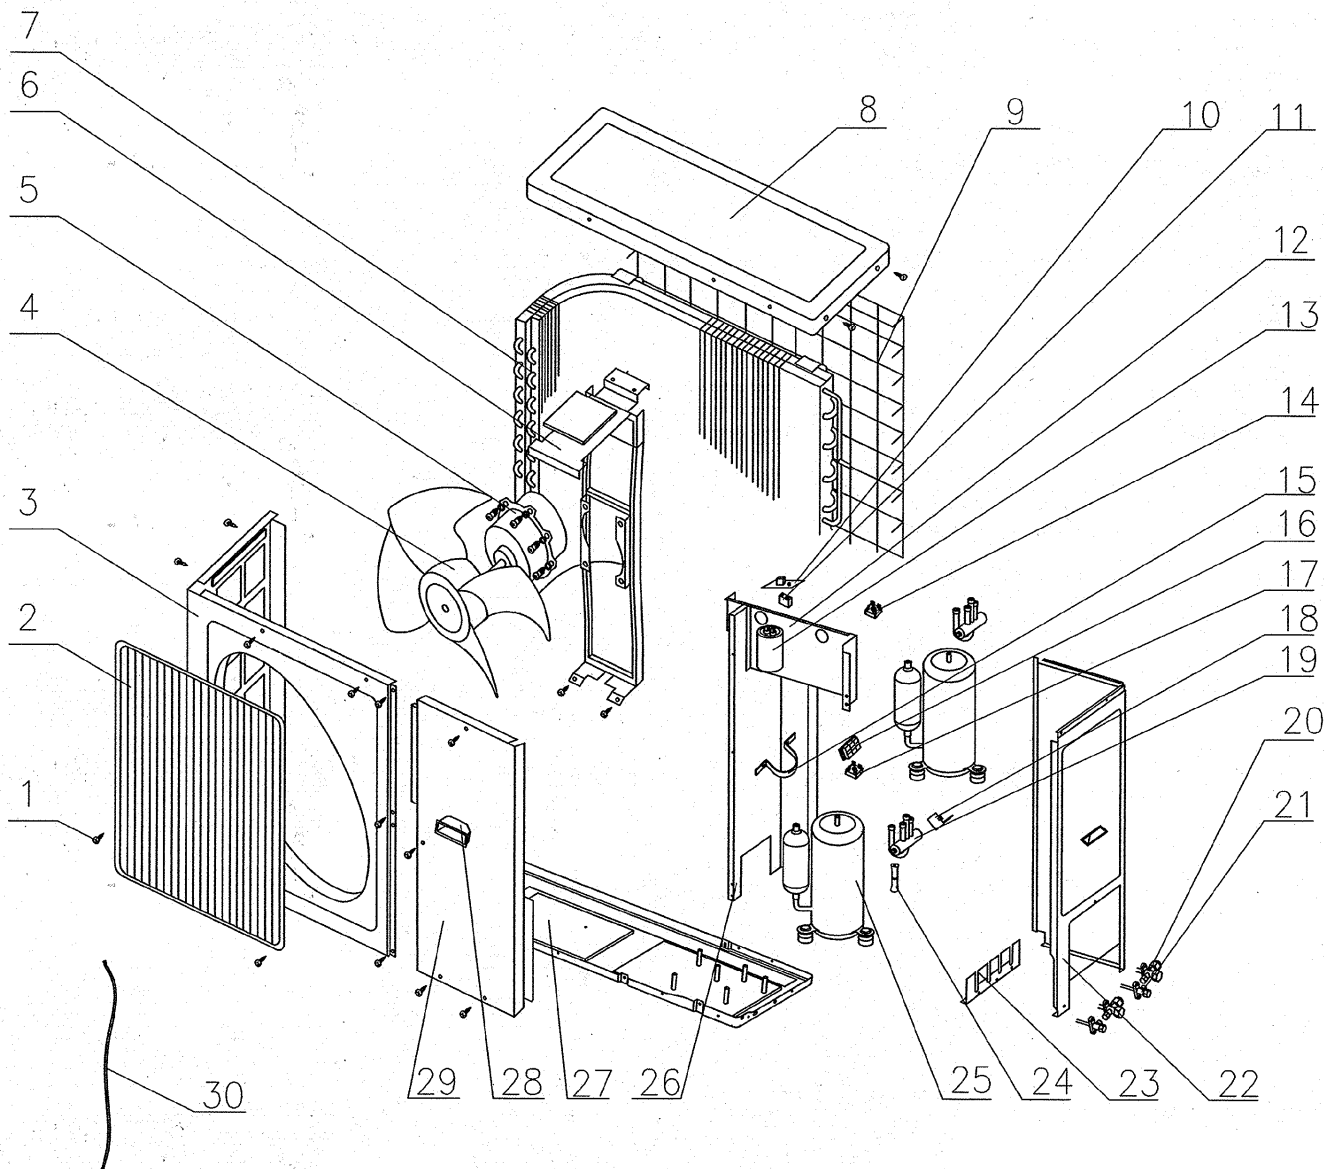

DPWD 160 E '05 Outdoor Unit

05-2005

DPWD 160 C E '05 Outdoor Unit			
HPWD 170 C E '05 Outdoor Unit			
KPWD 170 C E '05 Outdoor Unit			
DPWD 160 E '05 Outdoor Unit			
APWD 170 E '05 Outdoor Unit			
WES 160 D E '05 Outdoor Unit			
No.	Descrizione	Q.tà	Codice
2	Griglia frontale	1	GR22265251
3	Frontale	1	GR1435254
4	Ventilatore	1	GR10335253
5	Motore ventilatore	1	GR15013063
6	Supporto motore	1	GR1705253
7	Batteria alettata	1	GR1103098
8	Copertura superiore	1	GR1255262
9	Griglia posteriore	1	GR1475252
10	Scheda sbrinamento	1	GR30112003
11	Condensatore ventilatore	1	GR33010027
12	Scatola elettrica	1	GR1413003
13	Condensatore compressore	2	GR33000017
18	Bobina valvola 4-vie	2	GR1002
19	Valvola 4-vie	2	GR1028
20	Rubinetto 1/2"	2	GR7130210
21	Rubinetto 1/4"	2	GR7130208
22	Pannello destro	1	GR13030325
23	Supporto rubinetti	1	GR01713028
24	Valvola non-ritorno	2	GR7130103
25	Compressore	2	GR100369
26	Setto separazione compressore	1	GR12352531
27	Basamento	1	GR1203013
28	Maniglia	3	GR26235252
29	Pannello frontale	1	GR1305247