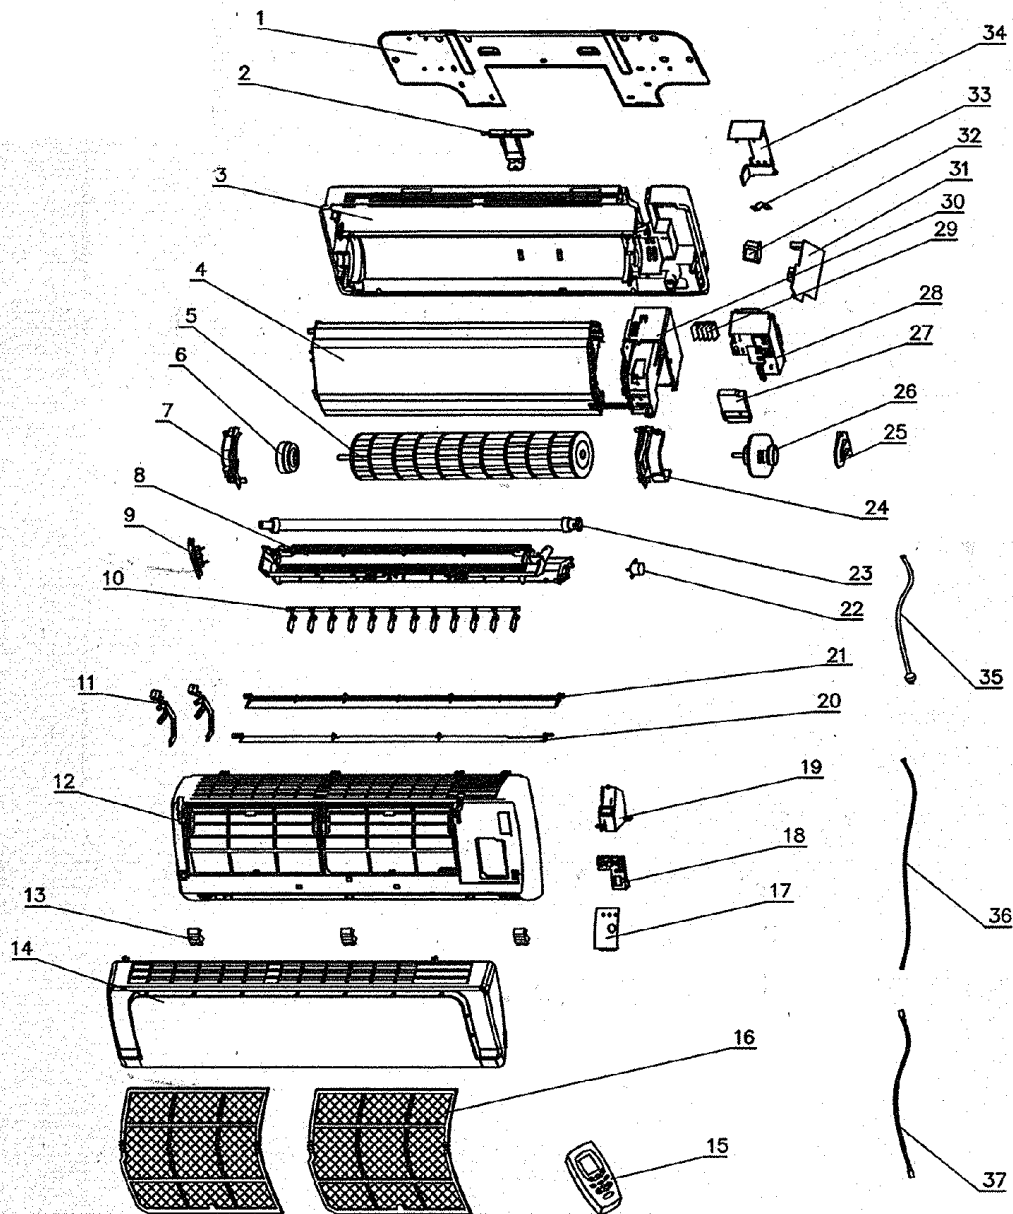

DPWD 120 - 121 E '05 Indoor Unit

05-2005

DPWD 120 - 121 C E '05 Indoor Unit			
HPWD 125 - 126 C E '05 Indoor Unit			
KPWD 125 - 126 C E '05 Indoor Unit			
No.	Descrizione	Q.tà	Codice
1	Dima	1	GR01252220
2	Fondo unità interna	1	GR1051
3	Gommino ventilatore	1	GR76512203
5	Ventilatore	1	GR10352001
6	Vaschetta condensa	1	GR20182001
7	Rimando alette verticali	1	GR10582002
8	Pettine alette verticali	1	GR10582001
9	Tubo scarico condensa	1	GR05232411
10	Copritubo batteria	1	GR06122001
11	Batteria alettata	1	GR1019
12	Supporto batteria	1	GR24212016
13	Mascherina	1	GR1045
14	Copriviti	3	GR24252001
15	Pannello frontale (Closed Grill)	1	GR20002377
16	Filtro aria	2	GR11122002
17	Flap orizzontale	1	GR1035
18	Telecomando	1	GR1010
21	Coprimotore	1	GR26112014
22	Motore ventilatore	1	GR15012108
23	Motore alette	1	GR15212102
24	Alette verticali	1	GR10512002
25	Rimando alette verticali	1	GR10582003
26	Sonda batteria	1	GR39000058
27	Sonda ambiente	1	GR39000155
29	Scheda elettronica	1	GR30055763
30	Copertura scatola elettrica	1	GR01412007
31	Copertura scatola elettrica	1	GR20102114
32	Scatola elettrica	1	GR20102001
33	Trasformatore	1	GR43110170
34	Scheda display	1	GR30046062
36	Supporto display	1	GR22432034
DPWD 120 - 121 E '05 Indoor Unit			
15	Pannello frontale (Standard De'Longhi)	1	GR1040
APWD 125 - 126 E '05 Indoor Unit			
15	Pannello frontale (Standard Ariagel)	1	GR1046
WES 120 - 121 D E '05 Indoor Unit			
15	Pannello frontale (Standard EnelSi)	1	GR1039