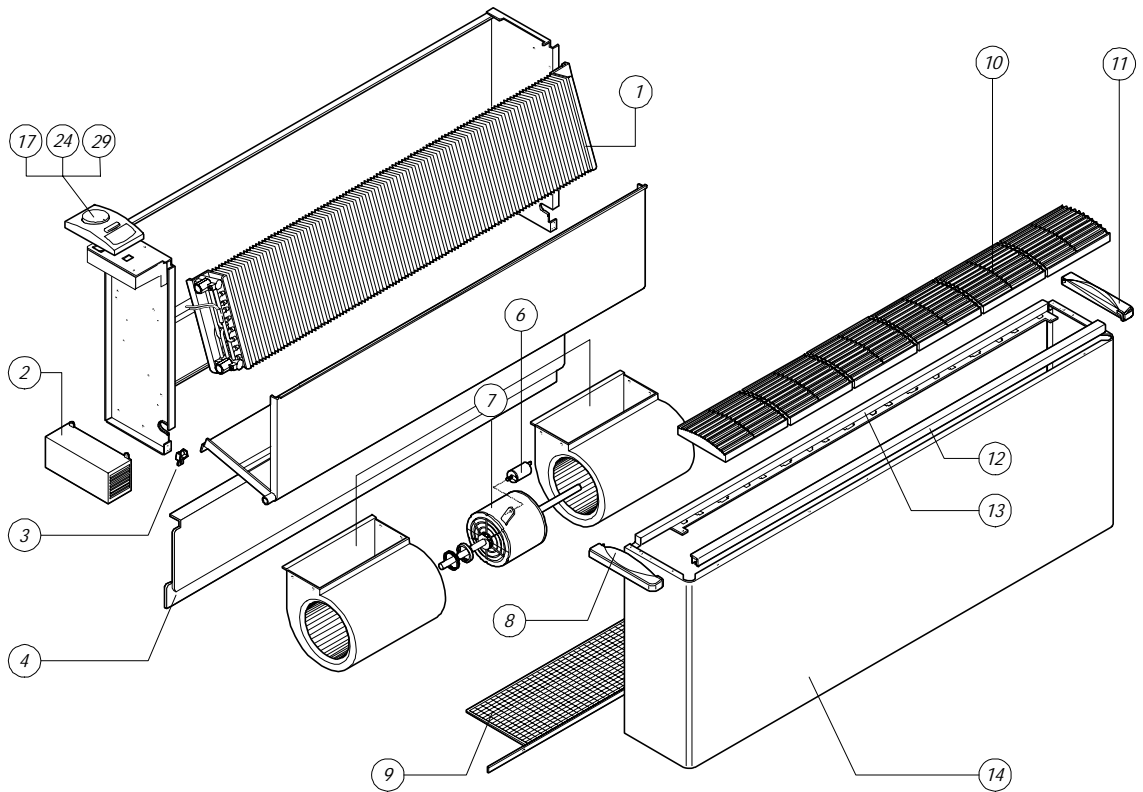

# FC ELITE 50/80

		<b>FAN COIL CENTRIFUGHI</b>								
		<b>BASIC CON COPERTURA VERTICALI</b>								
		<b>SINISTRI (STANDARD)</b>				<b>DESTRI (SU COMMESSA)</b>				
	<b>MODELLO</b>	<b>FC 50</b>	<b>FC 60</b>	<b>FC 70</b>	<b>FC 80</b>	<b>FC 50</b>	<b>FC 60</b>	<b>FC 70</b>	<b>FC 80</b>	
	<b>C.P.F. BASIC</b>	<b>0149715100</b>	<b>0149716100</b>	<b>0149717100</b>	<b>0149718100</b>	<b>0149725100</b>	<b>0149726100</b>	<b>0149727100</b>	<b>0149728100</b>	
	<b>C.P.F. PLUS</b>	X								
	<b>C.P.F. BLIND</b>	X								
<b>N°</b>	<b>ALT</b>	<b>DESCRIZIONE</b>								
<b>1</b>	<b>1</b>	Batteria	552504	552505	552506	552507	552504	552505	552506	552507
<b>2</b>		Protezione collegamenti elettrici	5349001600							
<b>3</b>		Distanziale per copertura	2x536443							
<b>4</b>		Chiusura frontale	-							
<b>5</b>		Comando A-Plus (versione precedente)	-							
<b>6</b>		Condensatore motore	511588							
<b>7</b>		Gruppo ventilante e bacinella	552508		552509		552508		552509	
<b>8</b>		Traverso laterale sinistro ABS	536609							
<b>9</b>		Filtro aria	684988		684989		684988		684989	
<b>10</b>		Griglia uscita aria	5x536606		6x536606		5x536606		6x536606	
<b>11</b>		Traverso laterale destro ABS	536610							
<b>12</b>		Traverso anteriore	709102		709103		708898		708899	
<b>13</b>		Traverso posteriore	709110		709111		709106		709107	
<b>14</b>		Mantellatura frontale	708894		708895		708894		708895	
<b>15</b>		Telecomando	5549003800							
<b>16</b>		Termostato elettronico	-							
<b>17</b>		Assieme comando Basic	7349004700 comando SX - 7349008600 comando DX							
<b>18</b>		Manopola comandi	536611							
<b>19</b>		Cursore Basic	592882							
<b>20</b>		Cruscotto Basic	592881							
<b>21</b>		Sonda temperatura acqua	521640							
<b>22</b>		Scheda Basic	5249000500							
<b>23</b>		Scatola inferiore comandi	536438							
<b>24</b>		Assieme comando Plus	-							
<b>25</b>		Cursore Plus	-							
<b>26</b>		Cruscotto Plus	-							
<b>27</b>		Sonda temperatura aria	-							
<b>28</b>		Scheda Plus	-							
<b>29</b>		Assieme comando Blind	-							
<b>30</b>		Cruscotto Blind	-							
<b>31</b>		Scheda Blind	-							
		<b>ALTERNATIVA 1 per i punti 1</b>								
<b>1</b>		Batteria	5549001200	5549001300	5549001400	5549001500	5549001200	5549001300	5549001400	5549001500