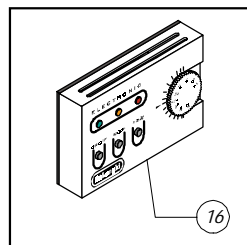

# FC ELITE 50/80

		<b>FAN COIL CENTRIFUGHI</b>								
		<b>BASIC CON COPERTURA VERTICALI</b>								
		<b>SINISTRI (STANDARD)</b>				<b>DESTRI (SU COMMESSA)</b>				
	<b>MODELLO</b>	<b>FC 50</b>	<b>FC 60</b>	<b>FC 70</b>	<b>FC 80</b>	<b>FC 50</b>	<b>FC 60</b>	<b>FC 70</b>	<b>FC 80</b>	
	<b>C.P.F. BASIC</b>	<b>0149715100</b>	<b>0149716100</b>	<b>0149717100</b>	<b>0149718100</b>	<b>0149725100</b>	<b>0149726100</b>	<b>0149727100</b>	<b>0149728100</b>	
	<b>C.P.F. PLUS</b>	X								
	<b>C.P.F. BLIND</b>	X								
<b>N°</b>	<b>ALT</b>	<b>DESCRIZIONE</b>								
<b>1</b>	<b>1</b>	Batteria	552504	552505	552506	552507	552504	552505	552506	552507
<b>2</b>		Protezione collegamenti elettrici	5349001600							
<b>3</b>		Distanziale per copertura	2x536443							
<b>4</b>		Chiusura frontale	-							
<b>5</b>		Comando A-Plus (versione precedente)	-							
<b>6</b>		Condensatore motore	511588							
<b>7</b>		Gruppo ventilante e bacinella	552508		552509		552508		552509	
<b>8</b>		Traverso laterale sinistro ABS	536609							
<b>9</b>		Filtro aria	684988		684989		684988		684989	
<b>10</b>		Griglia uscita aria	5x536606		6x536606		5x536606		6x536606	
<b>11</b>		Traverso laterale destro ABS	536610							
<b>12</b>		Traverso anteriore	709102		709103		708898		708899	
<b>13</b>		Traverso posteriore	709110		709111		709106		709107	
<b>14</b>		Mantellatura frontale	708894		708895		708894		708895	
<b>15</b>		Telecomando	5549003800							
<b>16</b>		Termostato elettronico	-							
<b>17</b>		Assieme comando Basic	7349004700 comando SX - 7349008600 comando DX							
<b>18</b>		Manopola comandi	536611							
<b>19</b>		Cursore Basic	592882							
<b>20</b>		Cruscotto Basic	592881							
<b>21</b>		Sonda temperatura acqua	521640							
<b>22</b>		Scheda Basic	5249000500							
<b>23</b>		Scatola inferiore comandi	536438							
<b>24</b>		Assieme comando Plus	-							
<b>25</b>		Cursore Plus	-							
<b>26</b>		Cruscotto Plus	-							
<b>27</b>		Sonda temperatura aria	-							
<b>28</b>		Scheda Plus	-							
<b>29</b>		Assieme comando Blind	-							
<b>30</b>		Cruscotto Blind	-							
<b>31</b>		Scheda Blind	-							
		<b>ALTERNATIVA 1 per i punti 1</b>								
<b>1</b>		Batteria	5549001200	5549001300	5549001400	5549001500	5549001200	5549001300	5549001400	5549001500