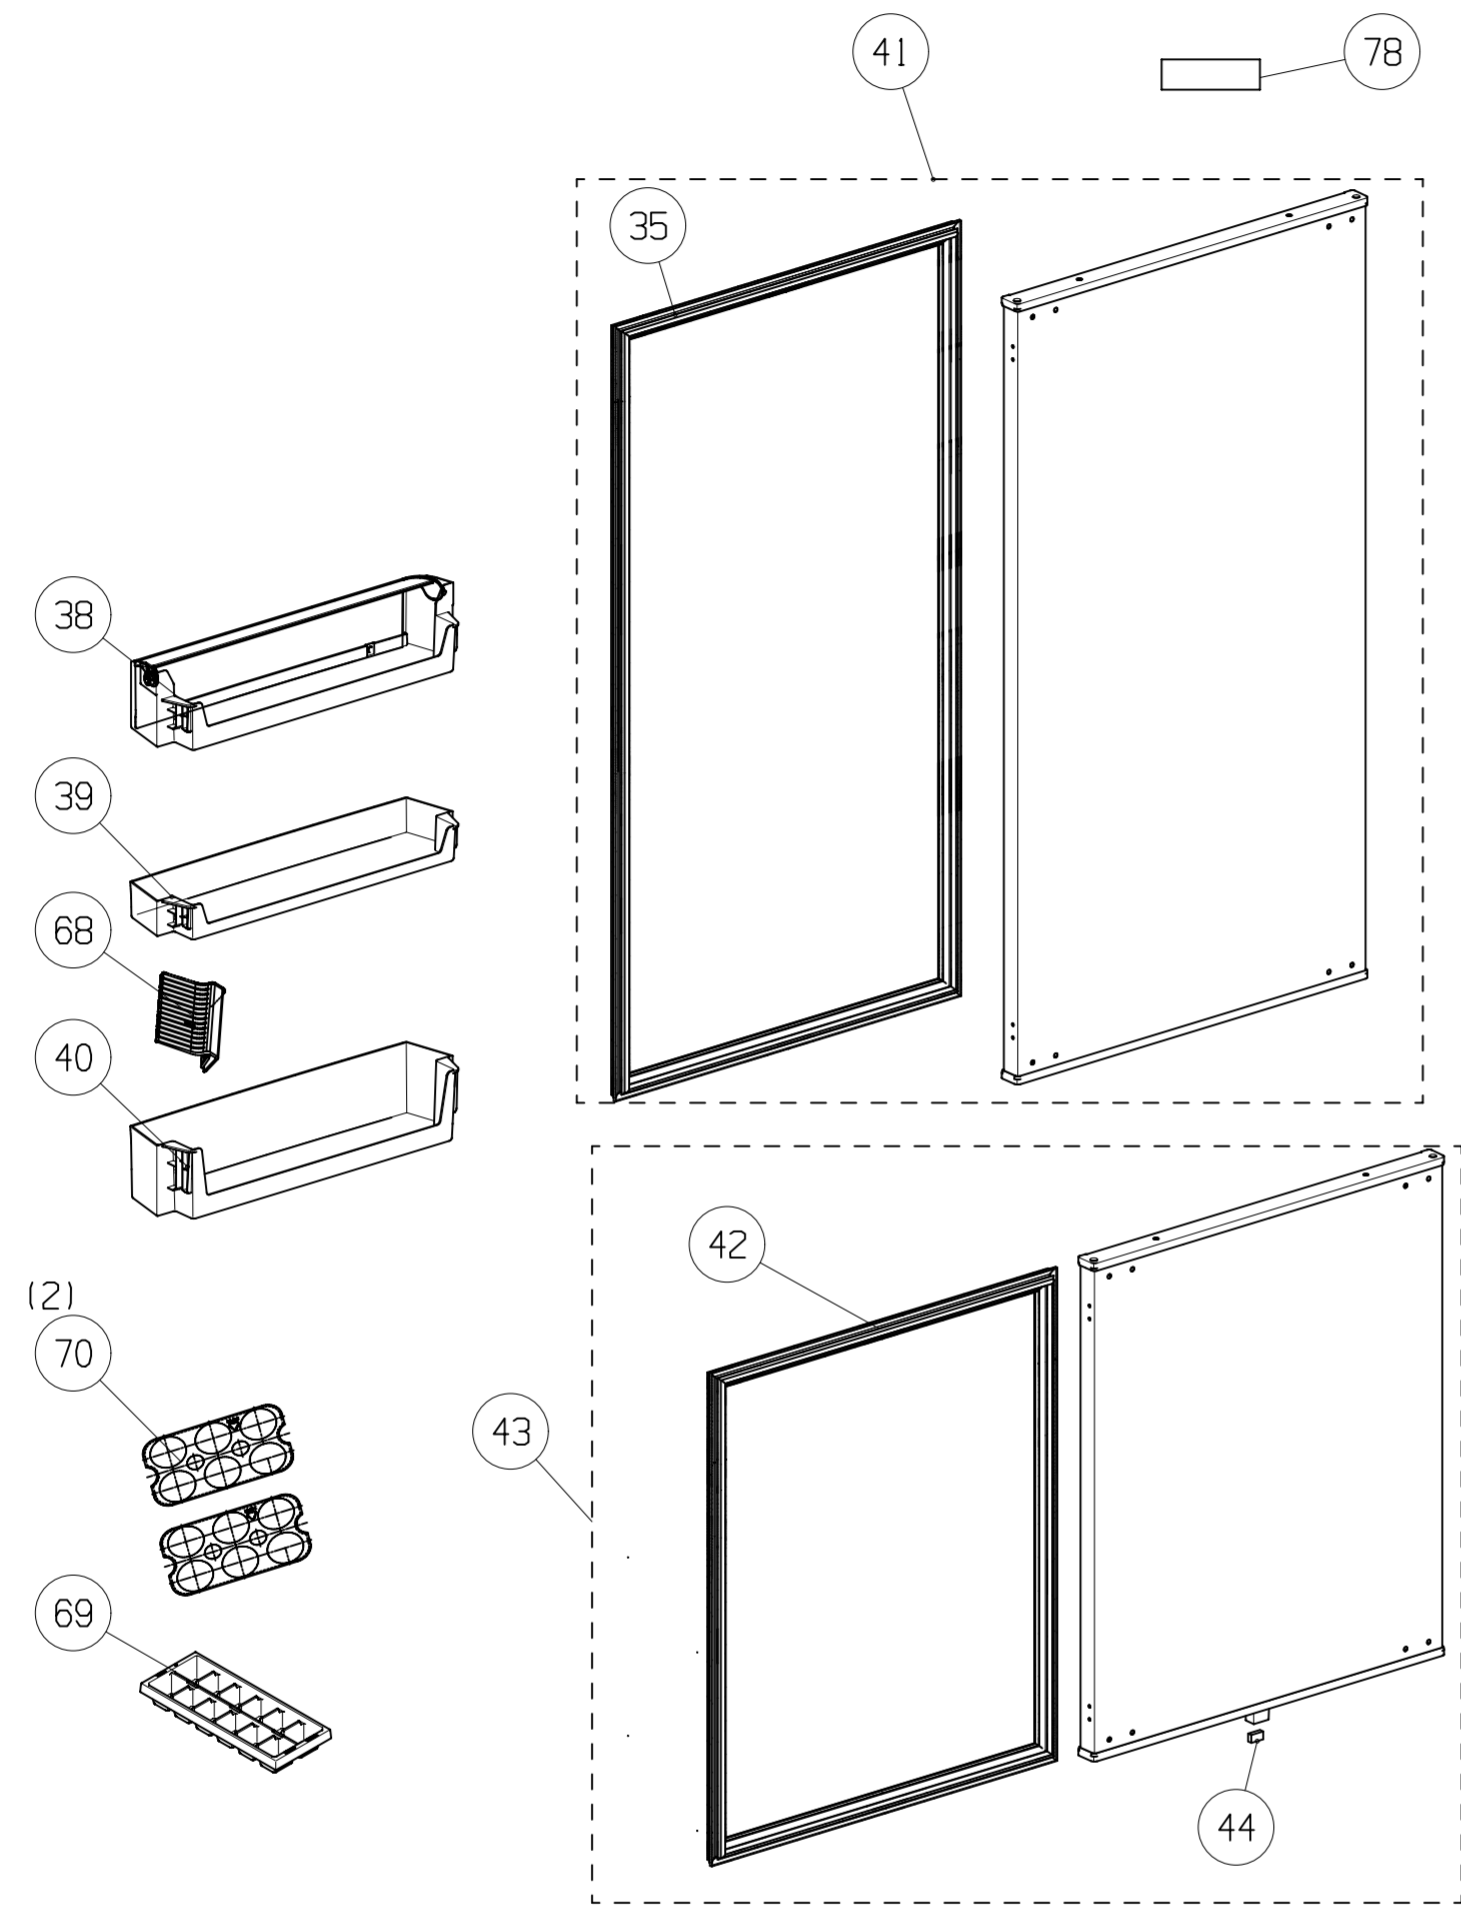

B01702241

借(通)用件登记
旧底图总号
底图总号
出图审查

1	BCD-240WYQ/HC4(E)
序号	新物料号
首次用于机型