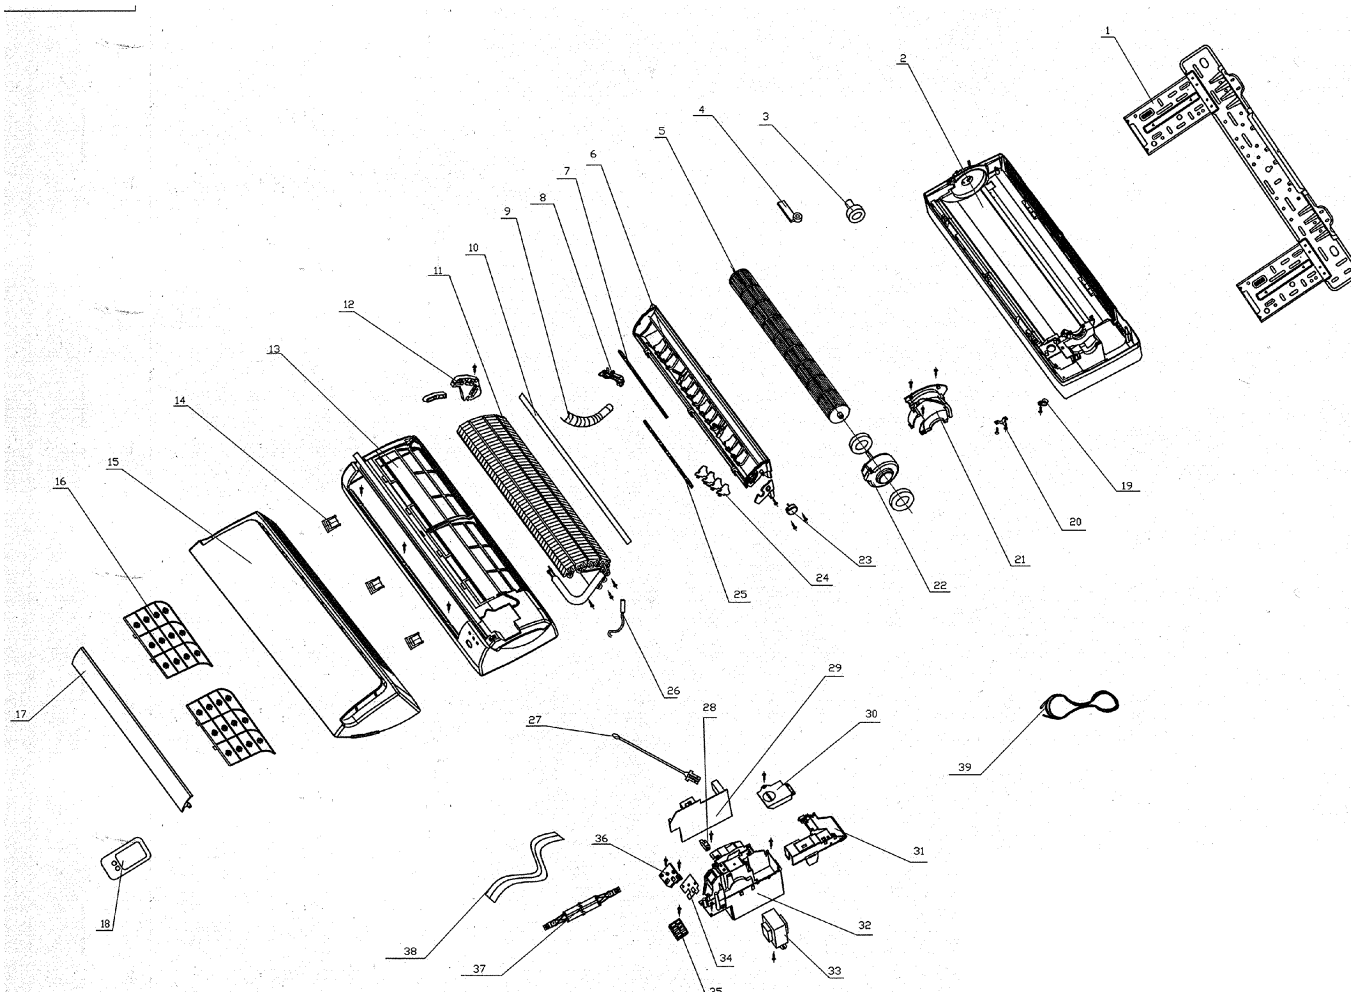

APW 120 E '05 Indoor Unit

05-2005

DPW 110 E C '05 Indoor Unit			
HPW 120 E C '05 Indoor Unit			
KPW 120 E C '05 Indoor Unit			
No	Descrizione	QTY	Codice DL
1	Dima	1	GR01252220
2	Fondo unità interna	1	GR1051
3	Gommino ventilatore	1	GR76512203
5	Ventilatore	1	GR10352001
6	Vaschetta condensa	1	GR20182001
7	Collegamento alette	1	GR10582002
8	Collegamento alette	1	GR10582001
9	Tubo scarico condensa	1	GR05232411
10	Copritubo batteria	1	GR06122001
11	Batteria alettata	1	GR1019
12	Supporto batteria	1	GR24212016
13	Mascherina	1	GR1045
14	Copriviti	3	GR24252001
15	Pannello frontale (Closed)	1	GR20002377
16	Filtro aria	2	GR11122002
17	Flap orizzontale	1	GR1035
18	Telecomando	1	GR1010
21	Coprimotore	1	GR26112014
22	Motore ventilatore	1	GR15012037
23	Motore alette	1	GR15212102
24	Alette verticali	12	GR10512002
25	Collegamento alette	1	GR10582003
26	Sonda batteria	1	GR1053
27	Sonda ambiente	1	GR1052
29	Scheda elettronica	1	GR30055731
32	Scatola elettrica	1	GR20102001
33	Trasformatore	1	GR43110170
34	Scheda display	1	GR30046062
36	Supporto display	1	GR22432034
DPW 110 E '05 Indoor Unit			
15	Pannello frontale (Standard De'Longhi)	1	GR1040
APW 120 E '05 Indoor Unit			
15	Pannello frontale (Standard Ariagel)	1	GR1046
WES 110 E '05 Indoor Unit			
15	Pannello frontale (Standard EnelSi)	1	GR1039