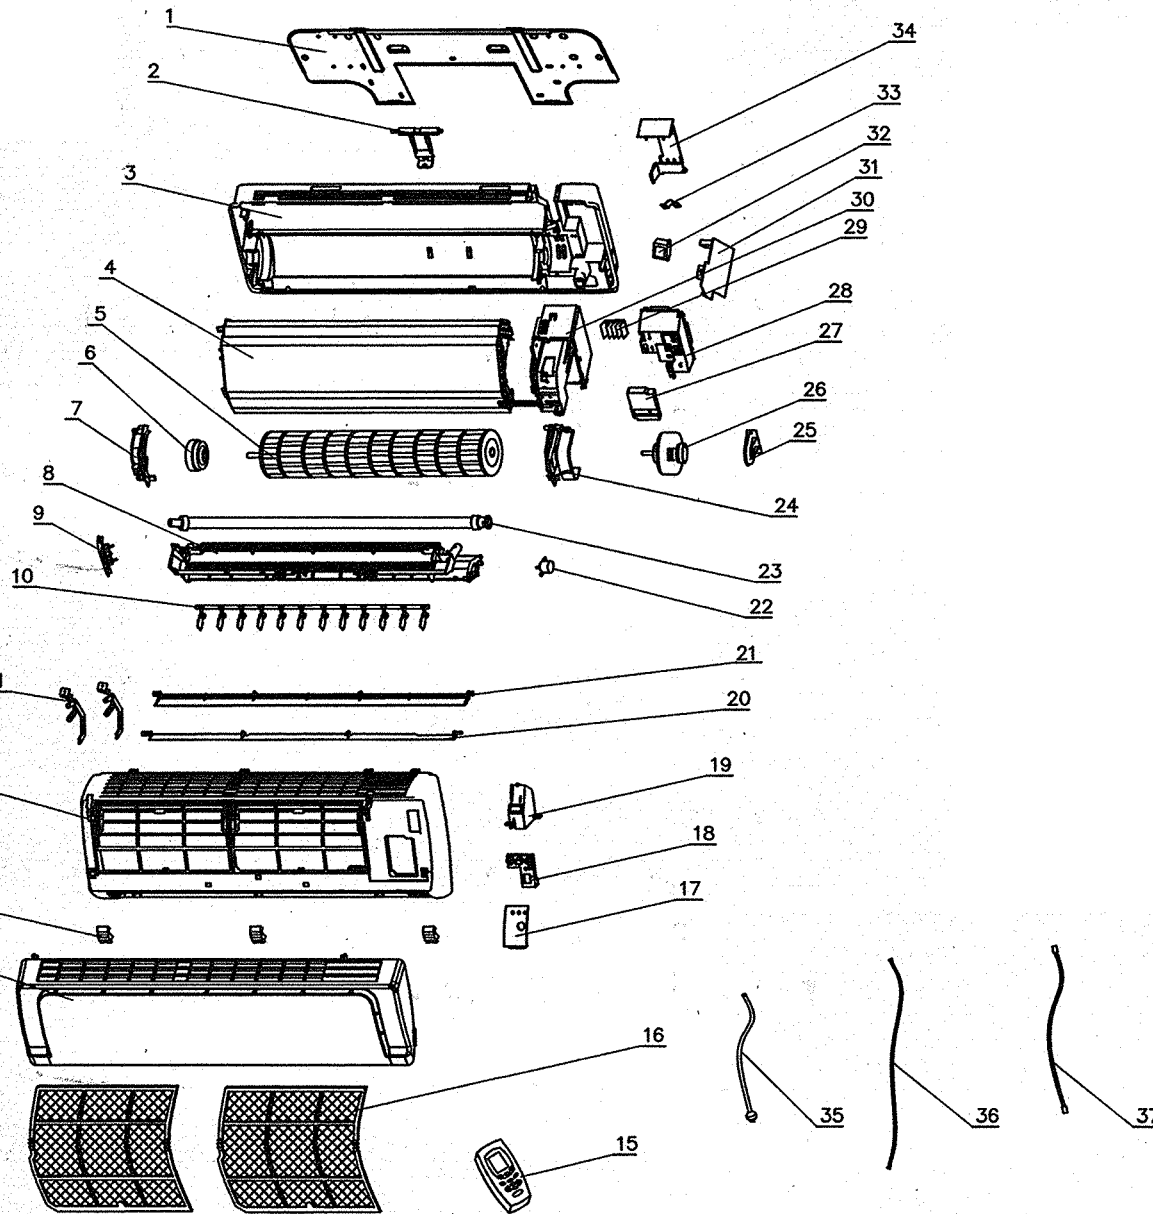

APW 135 E '05 Indoor Unit

05-2005

Sonda ambiente GR1052
Sonda batteria GR1053

DPW 130 E C '05 Indoor Unit			
HPW 135 E C '05 Indoor Unit			
KPW 135 E C '05 Indoor Unit			
No	Descrizione	Qty	Codice DL
1	Dima	1	GR01252384
3	Fondo unità interna	1	GR22202433
4	Batteria alettata	1	GR1002181
5	Ventilatore	1	GR10352005
6	Gommino ventilatore	1	GR76712015
7	Copertura sinistra motore	1	GR1016
8	Vaschetta condensa	1	GR20182443
9	Motore alette verticali	1	GR10592001
10	Alette verticali	10	GR10512429
	Collegamento alette verticali	1	GR10582439
	Alette verticali	2	GR10512430
11	Collegamento flap orizzontali	2	GR24212429
12	Mascherina	1	GR20002254
13	Copriviti	3	GR24252440
14	Pannello frontale (Closed)	1	GR1050
15	Telecomando	1	GR1010
16	Filtro aria	2	GR11122440
18	Scheda display	1	GR30046042
20	Collegamento flap orizzontali	1	GR10512428
21	Collegamento flap orizzontali	1	GR10512427
22	Collegamento flap orizzontali	1	GR15212102
23	Tubo scarico condensa	1	GR05232411
24	Coperture destra motore	1	GR26112429
25	Supporto cuscinetto	1	GR26152423
26	Motore ventilatore	1	GR15012062
27	Copertura scatola elettronica	1	GR22242017
28	Copertura scatola elettronica	1	GR20102123
30	Scatola elettronica	1	GR20102108
31	Scheda elettronica	1	GR30055367
32	Trasformatore	1	GR43110170
DPW 130 E '05 Indoor Unit			
14	Pannello frontale (Standard De'Longhi)	1	GR1044
APW 135 E '05 Indoor Unit			
14	Pannello frontale (Standard Ariagel)	1	GR1048
WES 130 E '05 Indoor Unit			
14	Pannello frontale (Standard EnelSi)	1	GR1047