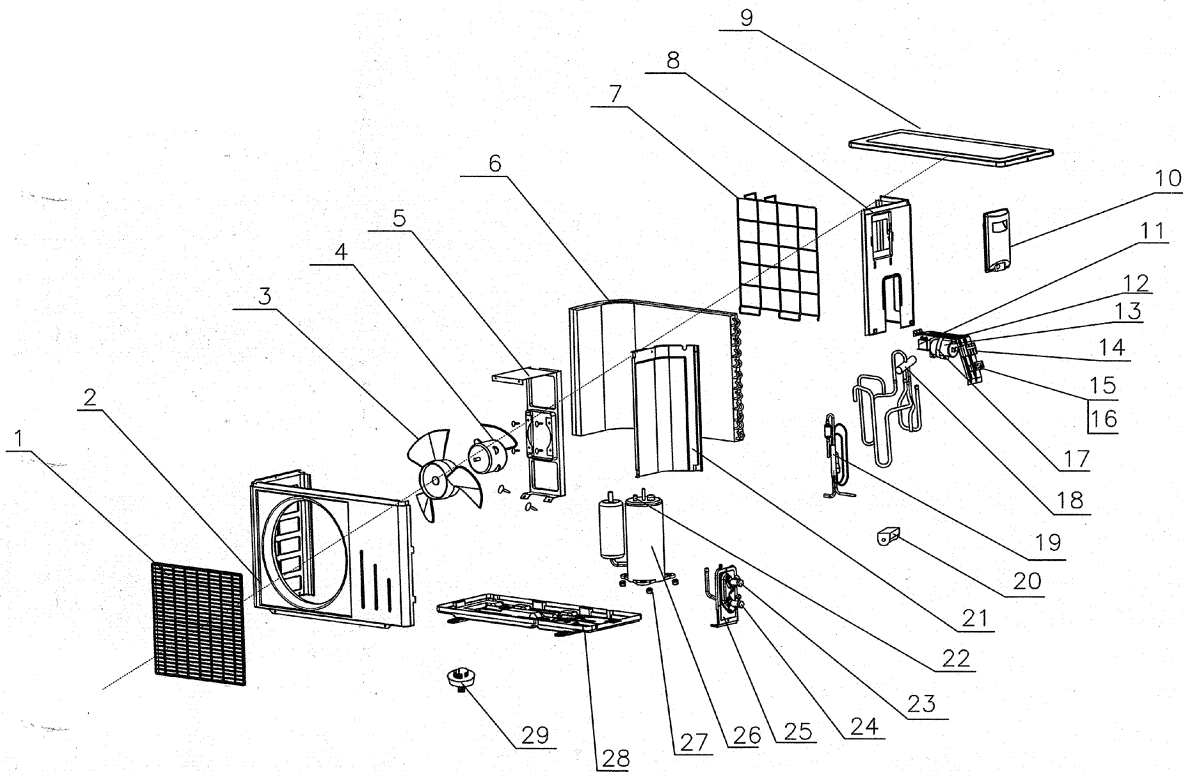

APW 120 E '05 Outdoor Unit

05-2005

DPW 110 E C '05 Outdoor Unit			
HPW 120 E C '05 Outdoor Unit			
KPW 120 E C '05 Outdoor Unit			
DPW 110 E '05 Outdoor Unit			
APW 120 E '05 Outdoor Unit			
WES 110 E '05 Outdoor Unit			
No	Descrizione	Qty	Codice DL
1	Griglia frontale	1	GR22263002
2	Frontale	1	GR20003003
3	Ventilatore esterno	1	GR10333002
4	Motore ventilatore	1	GR15013156
5	Supporto motore	1	GR01703029
6	Batteria alettata	1	GR11032861
7	Griglia posteriore	1	GR11123201
8	Pannello destro	1	GR01303151
9	Copertura superiore	1	GR01253263
10	Maniglia	1	GR26233101
11	Condensatore ventilatore 1.5 uF	1	GR33010020
13	Condensatore compressore 25 uF	1	GR33000017
18	Valvola 4-vie	1	GR1028
19	Capillare	1	GR1025
20	Bobina valvola 4-vie	1	GR43000400
21	Setto separazione compressore	1	GR01233101
22	Protezione compressore	1	GR00180044
23	Rubinetto 3/8"	1	GR07100003
24	Rubinetto 1/4"	1	GR07100005
25	Supporto rubinetti	1	GR01713424
26	Compressore	1	GR1020
27	Icolanti Compressore	3	GR76710229
28	Basamento	1	GR01203171
29	Scarico condensa	1	GR06123401