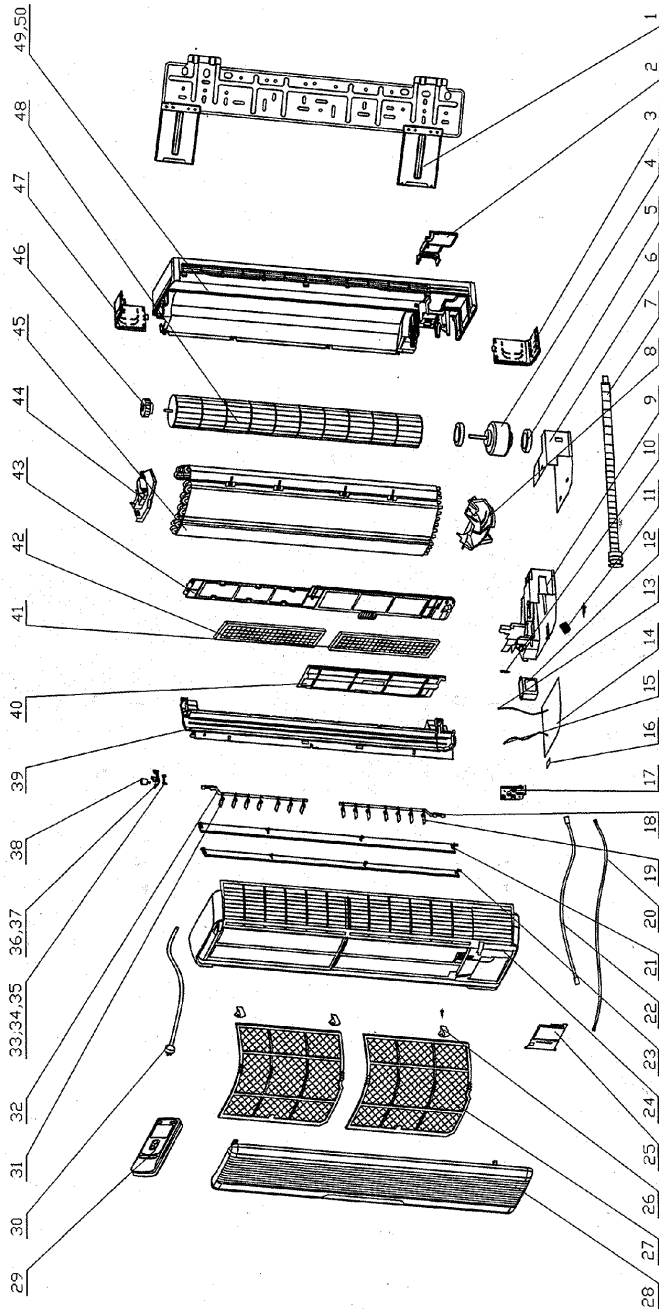

APW 170 E '05 Indoor Unit

05-2005

DPW 150 E C '05 Indoor Unit			
HPW 170 E C '05 Indoor Unit			
KPW 170 E C '05 Indoor Unit			
No	Descrizione	Qty	Codice DL
1	Dima	1	GR1252218
3	Angolo destro fondo unità interna	1	GR26112012
4	Motore ventilatore	1	GR1038
5	Gommino ventilatore	1	GR76512205
7	Tubo scarico condensa	1	GR5232010
8	Supporto destro batteria	1	GR01072012
9	Scatola elettrica	1	GR20102012
12	Trasformatore	1	GR43110170
13	Sonda batteria	1	GR1053
14	Scheda elettronica	1	GR30055369
15	Sonda ambiente	1	GR1052
16	Scheda display	1	GR30046063
17	Supporto display	1	GR24212021
18	Collegamento alette destro	1	GR10582015
19	Collegamento alette destro	7	GR1037
21	Flap superiore	1	GR10512011
23	Flap inferiore	1	GR10512012
24	Mascherina	1	GR20002233
25	Copertura scatola elettrica	1	GR20102011
26	Copriviti	3	GR24252011
27	Filtro aria	2	GR11122022
28	Pannello frontale (Close)	1	GR1049
29	Telecomando	1	GR1010
31	Collegamento alette sinistro	7	GR1036
32	Collegamento alette sinistro	1	GR10582014
33	Collegamento flap	1	GR10582011
34	Collegamento flap	1	GR10582012
35	Collegamento flap	1	GR10582013
36	Collegamento flap	1	GR10542011
37	Supporto motore	1	GR26152011
38	Motore alette	1	GR15212101
39	Vaschetta condensa	1	GR20182019
40	Supporto filtro aria	1	GR26112013
41	Struttura filtro aria	1	GR11012022
42	Struttura filtro aria	1	GR11012021
43	Supporto filtro aria	1	GR24222014
44	Supporto sinistro batteria	1	GR01072011
45	Batteria alettata	1	GR10021525
46	Cuscinetto ventilatore	1	GR76512210
47	Angolo sinistro fondo unità interna	1	GR26112011
48	Ventilatore	1	GR10352021
49	Fondo unità interna	1	GR22202011
50	Vaschetta fondo unità interna	1	GR22202012
DPW 150 E '05 Indoor Unit			
28	Pannello frontale (Standard De'Longhi)	1	GR1042
APW 170 E '05 Indoor Unit			
28	Pannello frontale (Standard Ariagel)	1	GR1043
WES 150 E '05 Indoor Unit			
28	Pannello frontale (Standard EnelSi)	1	GR1041