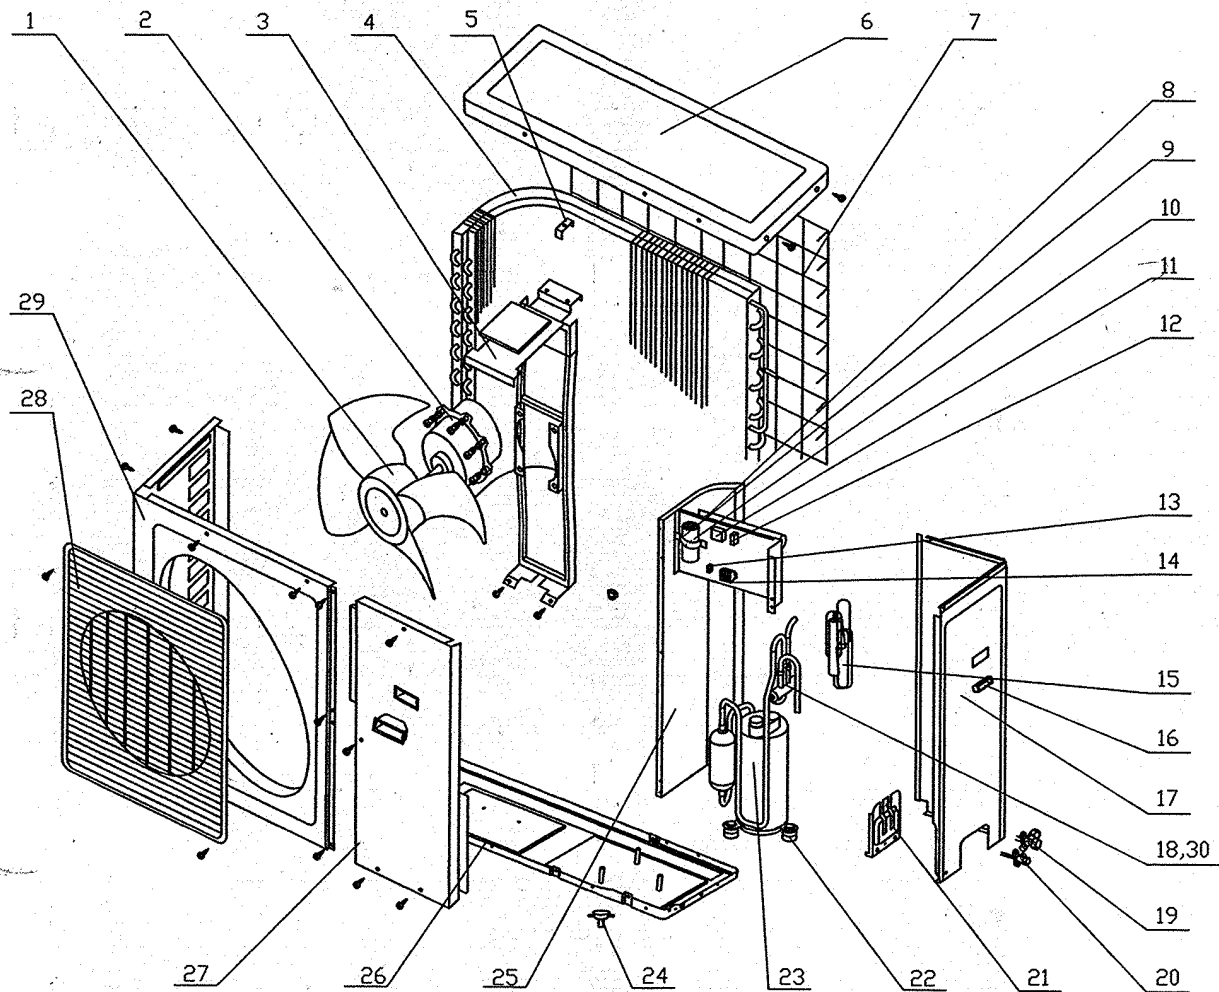

APW 170 E '05 Outdoor Unit

05-2005

DPW 150 E C '05 Outdoor Unit			
HPW 170 E C '05 Outdoor Unit			
KPW 170 E C '05 Outdoor Unit			
DPW 150 E '05 Outdoor Unit			
APW 170 E '05 Outdoor Unit			
WES 150 E '05 Outdoor Unit			
No	Descrizione	Qty	Codice DL
1	Ventilatore	1	GR10335253
2	Motore ventilatore	1	GR15013063
3	Supporto motore	1	GR01703027
4	Batteria alettata	1	GR11036115
6	Copertura superiore	1	GR1255262
7	Griglia posteriore	1	GR1473028
10	Condensatore compressore	1	GR33000001
12	Condensatore ventilatore	1	GR33010011
15	Capillare	1	GR3003870
16	Maniglia	2	GR26235253
17	Pannello destro	1	GR1303115
18	Valvola 4-vie	1	GR30233191
19	Rubinetto	1	GR7103030
20	Rubinetto	1	GR71030151
22	Gommino compressore	3	GR76710202
23	Compressore	1	GR100525
24	Pipetta scarico condensa	1	GR06123401
25	Pannello separatore	1	GR1233023
26	Basamento	1	GR1205074
27	Pannello frontale	1	GR01303023
28	Griglia frontale	1	GR22265251
29	Frontale	1	GR1433031
30	Bobina valvola 4-vie	1	GR1002