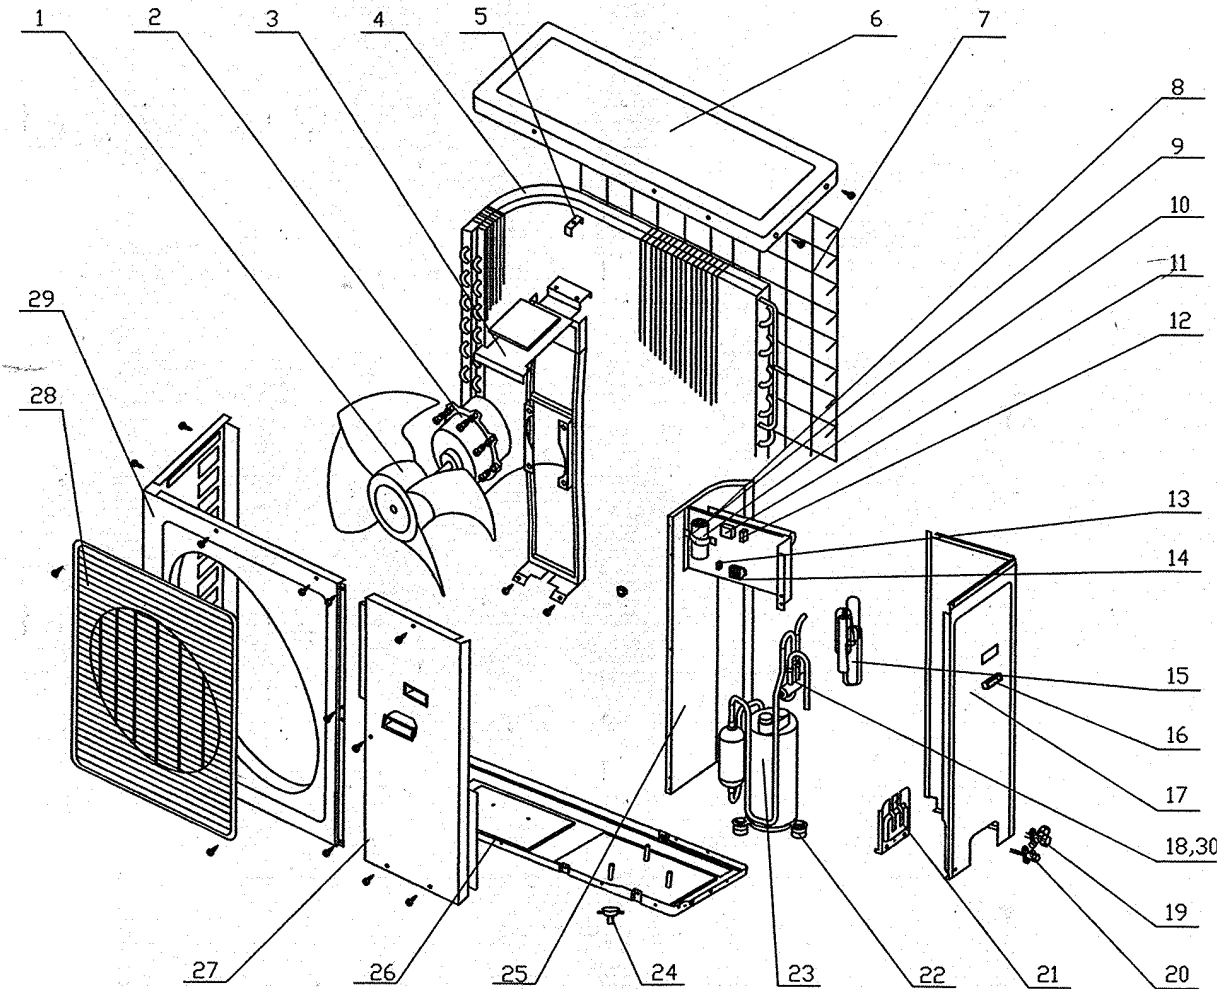

APW 150 E '05 Outdoor Unit

05-2005

DPW 140 E C '05 Outdoor Unit			
HPW 150 E C '05 Outdoor Unit			
KPW 150 E C '05 Outdoor Unit			
DPW 140 E '05 Outdoor Unit			
APW 150 E '05 Outdoor Unit			
WES 140 E '05 Outdoor Unit			
No	Descrizione	Qty	Codice DL
1	Ventilatore	1	GR10335253
2	Motore ventilatore	1	GR15013063
3	Supporto motore	1	GR01703027
4	Batteria alettata	1	GR11036143
6	Copertura superiore	1	GR1255256
7	Griglia posteriore	1	GR1473028
10	Condensatore compressore	1	GR33010743
12	Condensatore ventilatore	1	GR33010010
15	Capillare	1	GR3003879
16	Maniglia	2	GR26235253
17	Pannello destro	1	GR1303115
18	Valvola 4-vie	1	GR30236221
19	Rubinetto 1/2"	1	GR7130210
20	Rubinetto 1/4"	1	GR7130208
22	Gommino compressore	3	GR76710224
23	Compressore	1	GR100379
	Protezione compressore	1	GR180053
24	Pipetta scarico condensa	1	GR06123401
25	Pannello separatore	1	GR1233023
26	Basamento	1	GR12050741
27	Pannello frontale	1	GR01303023
28	Griglia frontale	1	GR22265251
29	Frontale	1	GR1433031
30	Bobina valvola 4-vie	1	GR1002