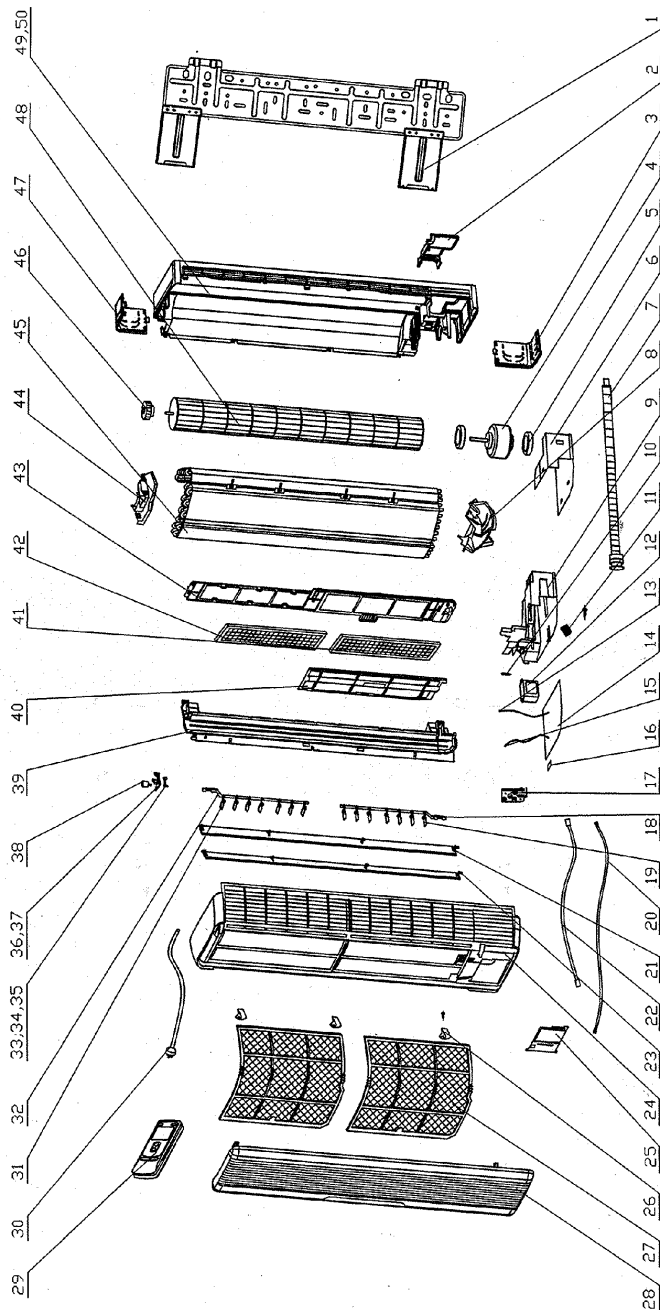

APW 150 E '05 Indoor Unit

05-2005

DPW 140 E C '05 Indoor Unit			
HPW 150 E C '05 Indoor Unit			
KPW 150 E C '05 Indoor Unit			
No	Descrizione	Qty	Codice DL
1	Dima	1	GR1252218
3	Angolo destro fondo unità interna	1	GR26112012
4	Motore ventilatore	1	GR1006
5	Gommino ventilatore	1	GR76512205
7	Tube scarico condensa	1	GR5232010
8	Supporto destro batteria	1	GR01072012
9	Scatola elettrica	1	GR20102012
12	Trasformatore	1	GR43110170
13	Sonda batteria	1	GR1053
14	Scheda elettronica	1	GR30055369
15	Sonda ambiente	1	GR1052
16	Scheda display	1	GR30046063
17	Supporto display	1	GR24212021
18	Collegamento alette destro	1	GR10582015
19	Collegamento alette destro	7	GR1037
21	Flap superiore	1	GR10512011
23	Flap inferiore	1	GR10512012
24	Mascherina	1	GR20002233
25	Copertura scatola elettrica	1	GR20102011
26	Copriviti	3	GR24252011
27	Filtro aria	2	GR11122022
28	Pannello frontale (Close)	1	GR1049
29	Telecomando	1	GR1010
31	Collegamento alette sinistro	7	GR1036
32	Collegamento alette sinistro	1	GR10582014
33	Collegamento flap	1	GR10582011
34	Collegamento flap	1	GR10582012
35	Collegamento flap	1	GR10582013
36	Cuscinetto flap	1	GR10542011
37	Supporto motore	1	GR26152011
38	Motore alette	1	GR15212101
39	Vaschetta condensa	1	GR20182019
40	Supporto filtro aria	1	GR26112013
41	Struttura filtro aria	1	GR11012022
42	Struttura filtro aria	1	GR11012021
43	Supporto filtro aria	1	GR24222014
44	Supporto sinistro batteria	1	GR01072011
45	Batteria alettata	1	GR10021522
46	Cuscinetto ventilatore	1	GR76512210
47	Angolo sinistro fondo unità interna	1	GR26112011
48	Ventilatore	1	GR10352021
49	Fondo unità interna	1	GR22202011
50	Vaschetta fondo unità interna	1	GR22202012
DPW 140 E '05 Indoor Unit			
28	Pannello frontale (Standard De'Longhi)	1	GR1042
APW 150 E '05 Indoor Unit			
28	Pannello frontale (Standard Ariagel)	1	GR1043
WES 140 E '05 Indoor Unit			
28	Pannello frontale (Standard EnelSi)	1	GR1041