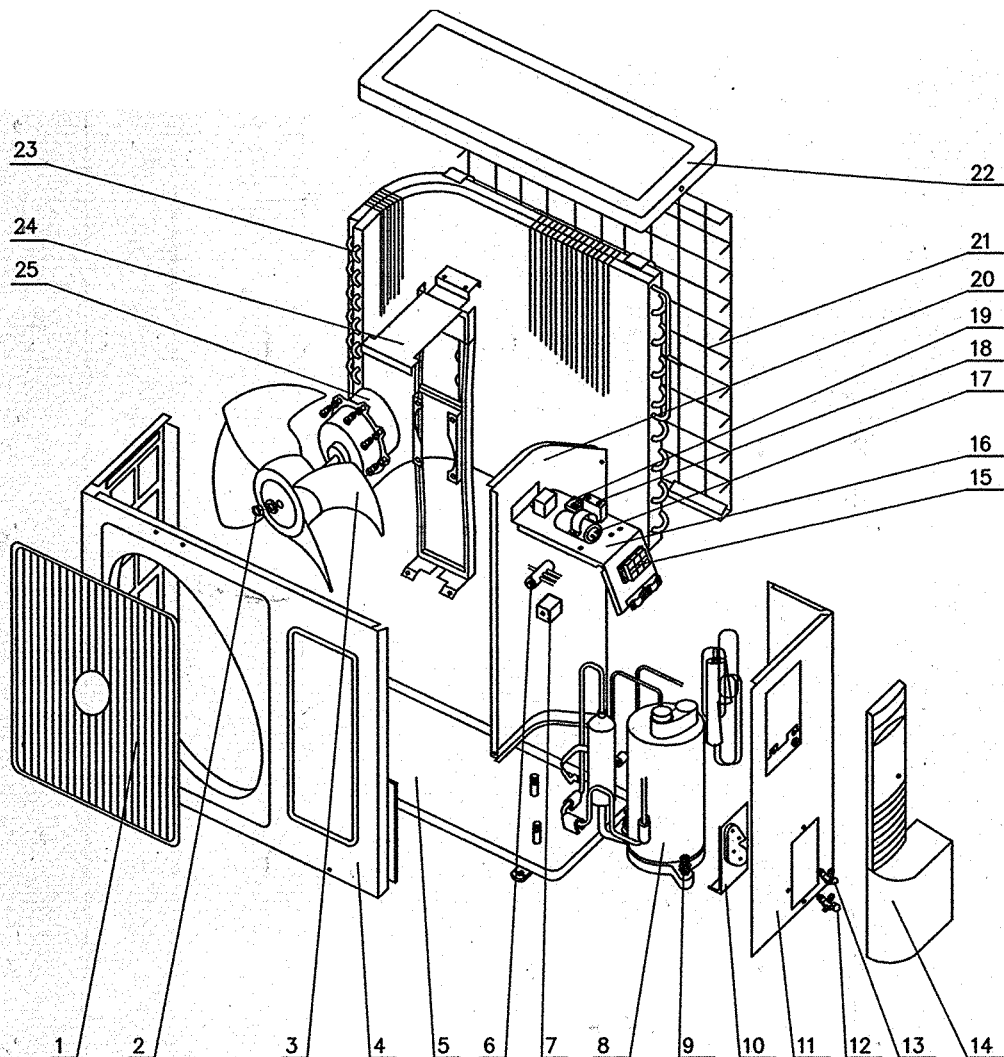

DPW 130 E C '05 Outdoor Unit			
HPW 135 E C '05 Outdoor Unit			
KPW 135 E C '05 Outdoor Unit			
DPW 130 E '05 Outdoor Unit			
APW 135 E '05 Outdoor Unit			
WES 130 E '05 Outdoor Unit			
No	Descrizione	Qty	Codice DL
1	Griglia frontale	1	GR22413009
3	Ventilatore	1	GR10333413
4	Frontale	1	GR01533433
5	Basamento	1	GR01203179
6	Valvola 4-vie	1	GR1029
7	Bobina valvola 4-vie	1	GR43000400
8	Compressore	1	GR00100378
	Protezione compressore	1	GR180021
	Gommino compressore	1	GR76710212
10	Supporto rubinetti	1	GR01713041
11	Pannello destro	1	GR01302004
12	Rubinetto 1/4"	1	GR07100003
13	Rubinetto 1/2"	1	GR07100006
14	Maniglia	1	GR26233433
17	Condensatore compressore	1	GR33000017
18	Condensatore ventilatore	1	GR33010026
20	Pannello separatore	1	GR01233417
21	Griglia posteriore	1	GR1473030
22	Copertura superiore	1	GR1253443
23	Batteria alettata	1	GR11030511
24	Supporto motore	1	GR01703391
25	Motore ventilatore	1	GR1034