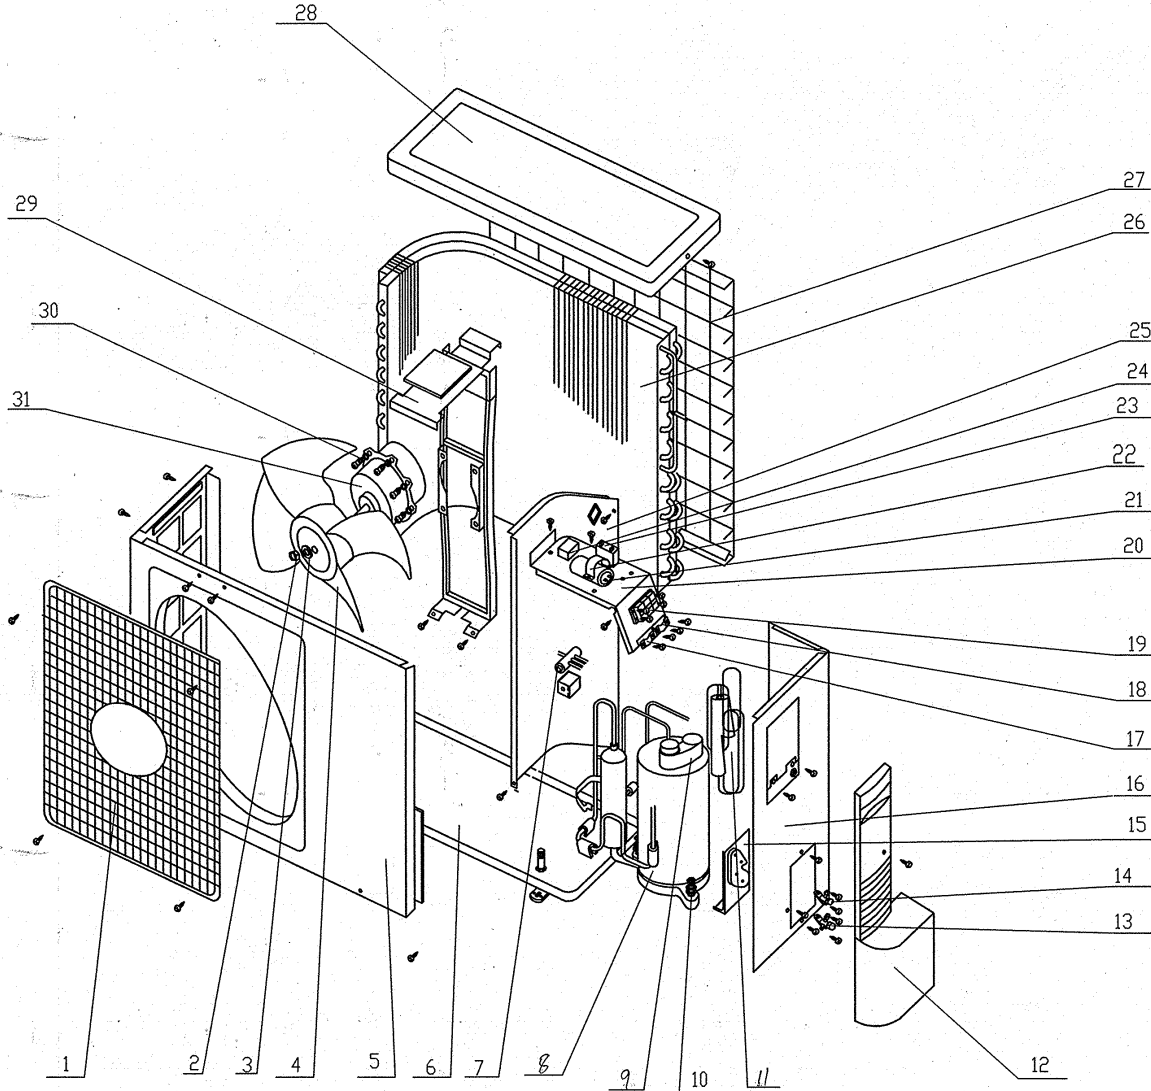

APW 125 E '05 Indoor Unit

05-2005

DPW 120 E C '05 Indoor Unit			
HPW 125 E C '05 Indoor Unit			
KPW 125 E C '05 Indoor Unit			
No	Descrizione	QTY	Codice DL
1	Dima	1	GR01252220
2	Fondo unità interna	1	GR1051
3	Gommino ventilatore	1	GR76512203
5	Ventilatore	1	GR10352001
6	Vaschetta condensa	1	GR20182001
7	Collegamento alette	1	GR10582002
8	Collegamento alette	1	GR10582001
9	Tubo scarico condensa	1	GR05232411
10	Copritubo batteria	1	GR06122001
11	Batteria alettata	1	GR1019
12	Supporto batteria	1	GR24212016
13	Mascherina	1	GR1045
14	Copriviti	3	GR24252001
15	Pannello frontale (Closed)	1	GR20002377
16	Filtro aria	2	GR11122002
17	Flap orizzontale	1	GR1035
18	Telecomando	1	GR1010
21	Coprimotore	1	GR26112014
22	Motore ventilatore	1	GR15012108
23	Motore alette	1	GR15212102
24	Alette verticali	12	GR10512002
25	Collegamento alette	1	GR10582003
26	Sonda batteria	1	GR1053
27	Sonda ambiente	1	GR1052
29	Scheda elettronica	1	GR30055731
32	Scatola elettrica	1	GR20102001
33	Trasformatore	1	GR43110170
34	Scheda display	1	GR30046062
36	Supporto display	1	GR22432034
DPW 120 E '05 Indoor Unit			
15	Pannello frontale (Standard De'Longhi)	1	GR1040
APW 125 E '05 Indoor Unit			
15	Pannello frontale (Standard Ariagel)	1	GR1046
WES 120 E '05 Indoor Unit			
15	Pannello frontale (Standard EnelSi)	1	GR1039