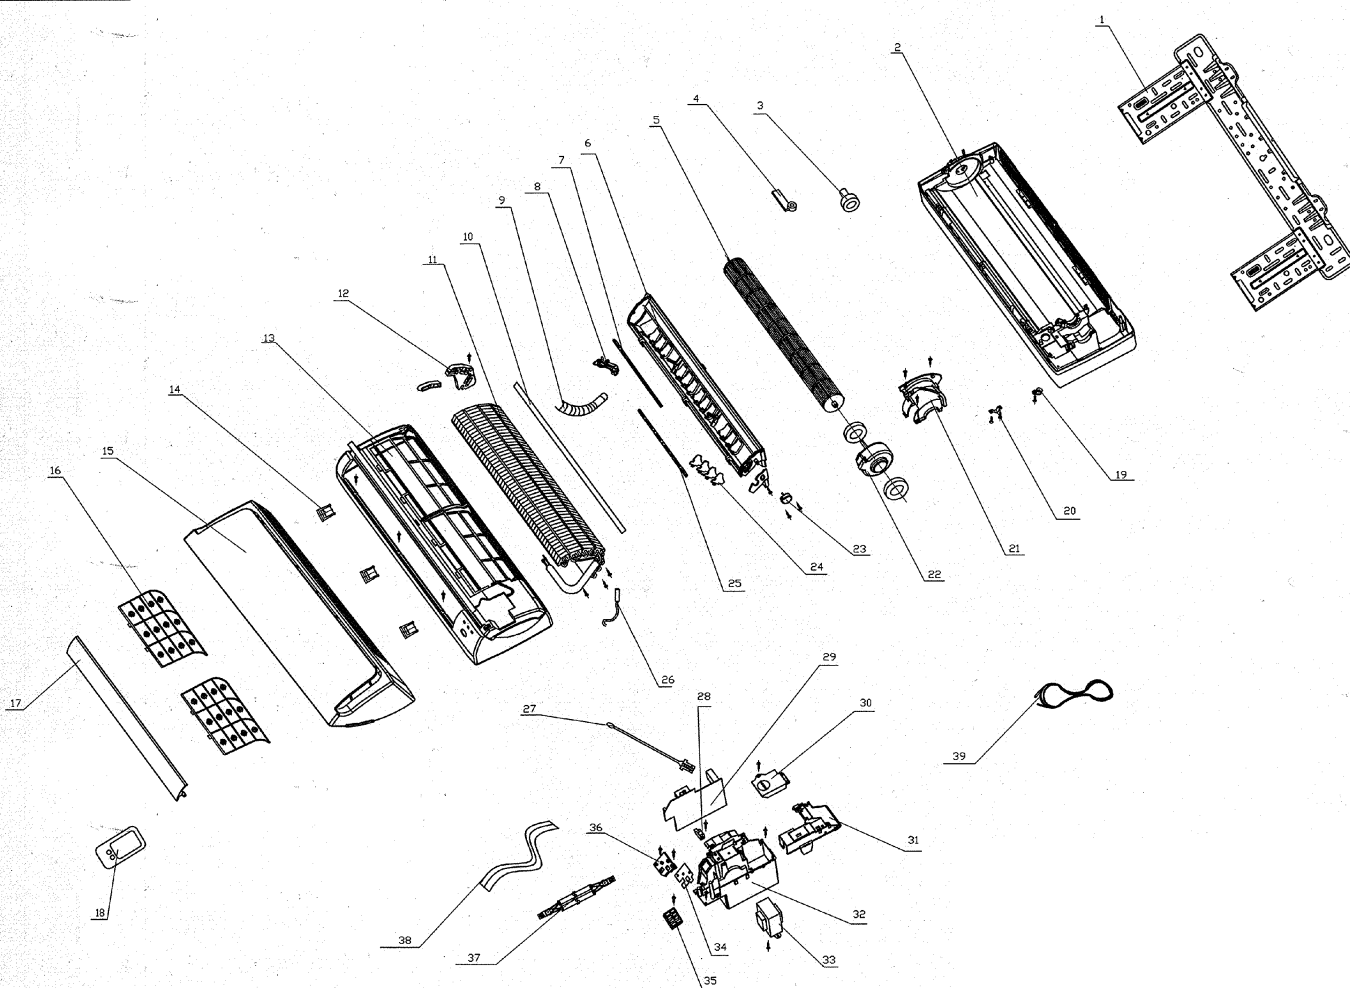

APW 125 E '05 Indoor Unit

05-2005

DPW 120 E C '05 Indoor Unit			
HPW 125 E C '05 Indoor Unit			
KPW 125 E C '05 Indoor Unit			
No	Descrizione	QTY	Codice DL
1	Dima	1	GR01252220
2	Fondo unità interna	1	GR1051
3	Gommino ventilatore	1	GR76512203
5	Ventilatore	1	GR10352001
6	Vaschetta condensa	1	GR20182001
7	Collegamento alette	1	GR10582002
8	Collegamento alette	1	GR10582001
9	Tubo scarico condensa	1	GR05232411
10	Copritubo batteria	1	GR06122001
11	Batteria alettata	1	GR1019
12	Supporto batteria	1	GR24212016
13	Mascherina	1	GR1045
14	Copriviti	3	GR24252001
15	Pannello frontale (Closed)	1	GR20002377
16	Filtro aria	2	GR11122002
17	Flap orizzontale	1	GR1035
18	Telecomando	1	GR1010
21	Coprimotore	1	GR26112014
22	Motore ventilatore	1	GR15012108
23	Motore alette	1	GR15212102
24	Alette verticali	12	GR10512002
25	Collegamento alette	1	GR10582003
26	Sonda batteria	1	GR1053
27	Sonda ambiente	1	GR1052
29	Scheda elettronica	1	GR30055731
32	Scatola elettrica	1	GR20102001
33	Trasformatore	1	GR43110170
34	Scheda display	1	GR30046062
36	Supporto display	1	GR22432034
DPW 120 E '05 Indoor Unit			
15	Pannello frontale (Standard De'Longhi)	1	GR1040
APW 125 E '05 Indoor Unit			
15	Pannello frontale (Standard Ariagel)	1	GR1046
WES 120 E '05 Indoor Unit			
15	Pannello frontale (Standard EnelSi)	1	GR1039