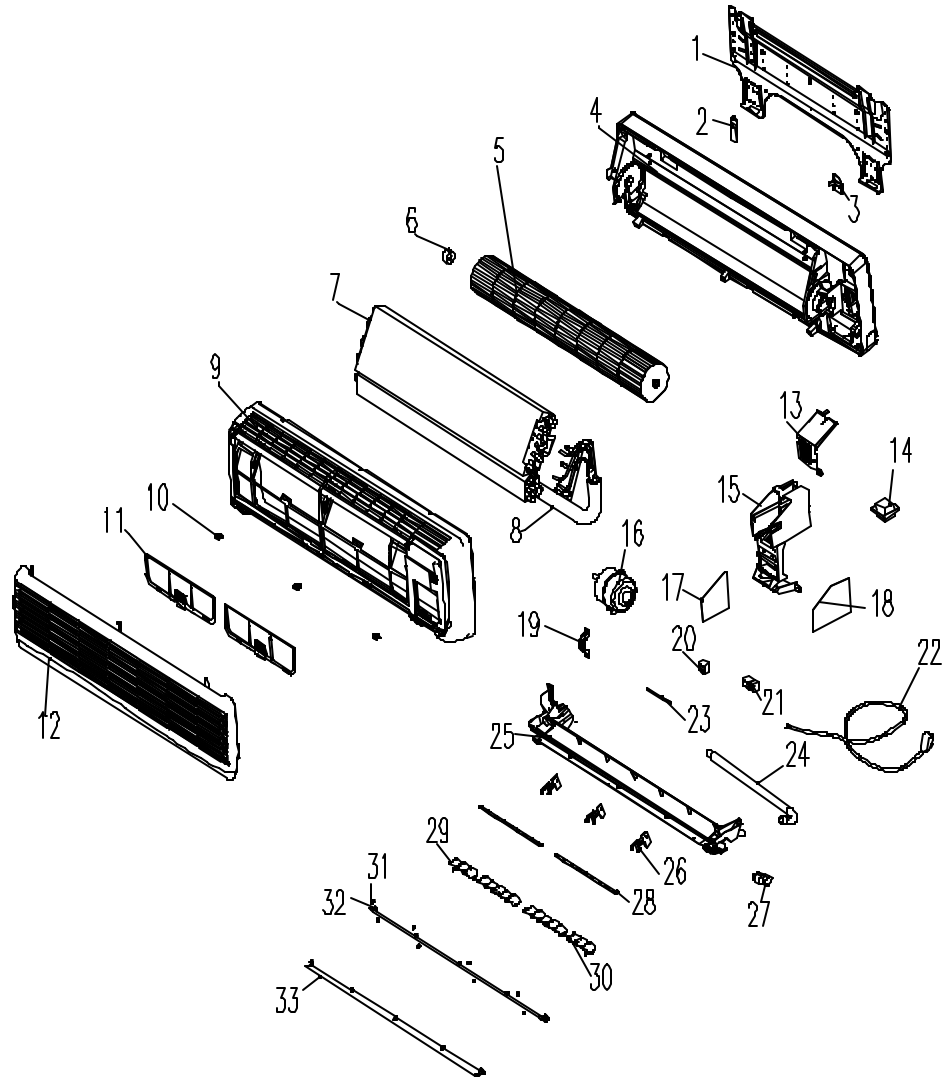

KPW 50 70 E '04 Indoor Unit

No	Descrizione	50 E	70 E
		0173321807	0173322407
1	Dima di fissaggio a muro	KE01101303	
2	Ferma tubo A	KE812096	
3	Ferma tubo B	KE01109257	
4	Fondo unità interna	KE00810025	
5	Ventilatore interno	KE01402367	
6	Cuscinetto ventola interna	KE00120266	
7	Batteria alettata	KE08130160	
8	Tubazione	KE1003	
9	Mascherina	KE8100444	
11	Filtro aria destro	KE8110512	
	Filtro aria sinistro	KE8110522	
12	Griglia anteriore	KE81006576	
14	Trasformatore	KE814054	
16	Motore ventola interna	KE8140220	KE8140221
17	Scheda di controllo	KE81409251	KE81409249
18	Scheda alimentazione	KE08140910	KE81409130
19	Fissaggio motore ventilatore	KE01203411	
23	Scheda display	KE08140914	KE1409514
24	Scarico condensa	KE00210995	
25	Vaschetta raccogli condensa	KE811063	
27	Motore alette	KE01402136	
28	Pettine alette	KE01201375	
29	Alette verticali sinistre	KE8120130	
30	Alette verticali destre	KE8120131	
31	Supporto cuscinetto	KE00100251	
32	Aletta orizzontale superiore	KE01201370	
33	Aletta orizzontale inferiore	KE01201371	
Non presente	Telecomando	KE81401135	
	Sonda	KE01411366