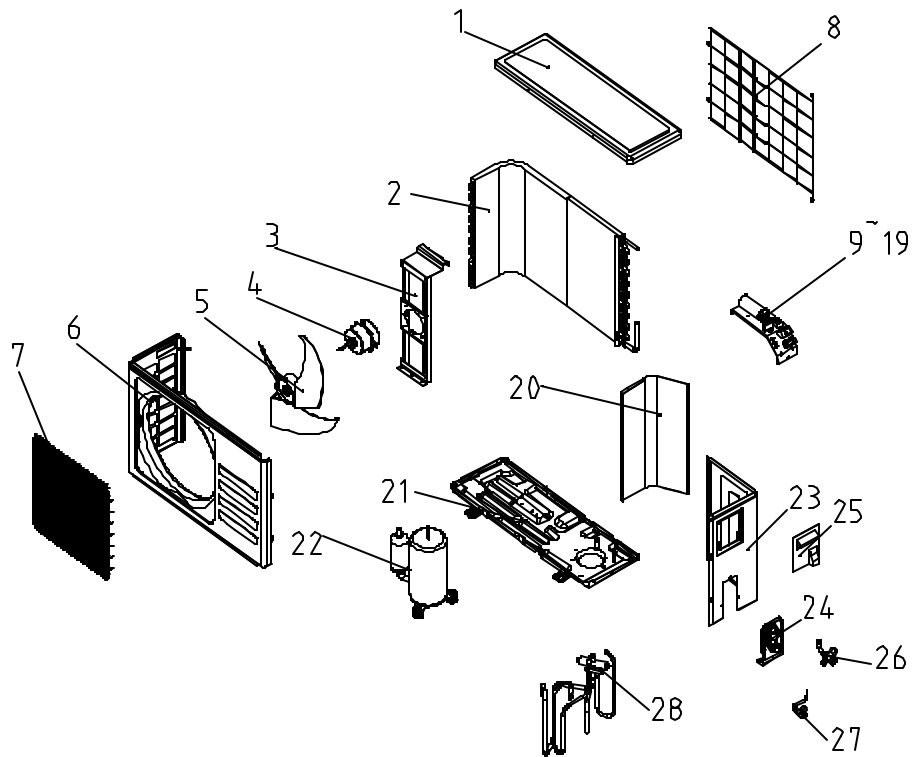

No	Descrizione	20 E	25 E	35 E
		0172320707	0172320907	0172321207
1	Copertura Superiore	KE00810136		
2	Batteria alettata	KE8130289	KE8130237	KE8130296
3	Supporto motore	KE00811022		
4	Motore ventilatore esterno	KE01402371	KE814028	
5	Ventilatore esterno	KE01402181		
6	Frontale	KE810066	KE810069	
7	Griglia frontale	KE00821072		
8	Griglia posteriore	-		
9	Quadro elettrico	KE08140118		KE8140163
16	Condensatore di spunto ventilatore	KE00141111		KE00141148
17	Condensatore compressore	KE00141115		KE00141155
20	Foglio coibentato compressore	KE00811091	KE00811093	KE00811093
21	Basamento	KE00810025		
22	Compressore (TOSHIBA)	KE1304354	KE1304316	KE1304377
	Compressore (SANYO)	KE1304398	KE1304399	KE1304407
23	Pannello laterale anteriore	KE00810032		
24	Supporto rubinetti	KE00811092		
26	Rubinetto a 3 vie	KE8130927		KE8130929
27	Rubinetto a 2 vie	KE8130925		
28	Valvola a 4 vie	KE8130926		KE14111423
	Bobina valvola a 4 vie	KE01411458		KE01411458
29	Capillare (per compressore Toshiba)	KE81303926	KE81303255	KE81303296
	Capillare (for compressore Sanyo)	KE1005	KE1006	KE1004
30	Sonda	KE01411989