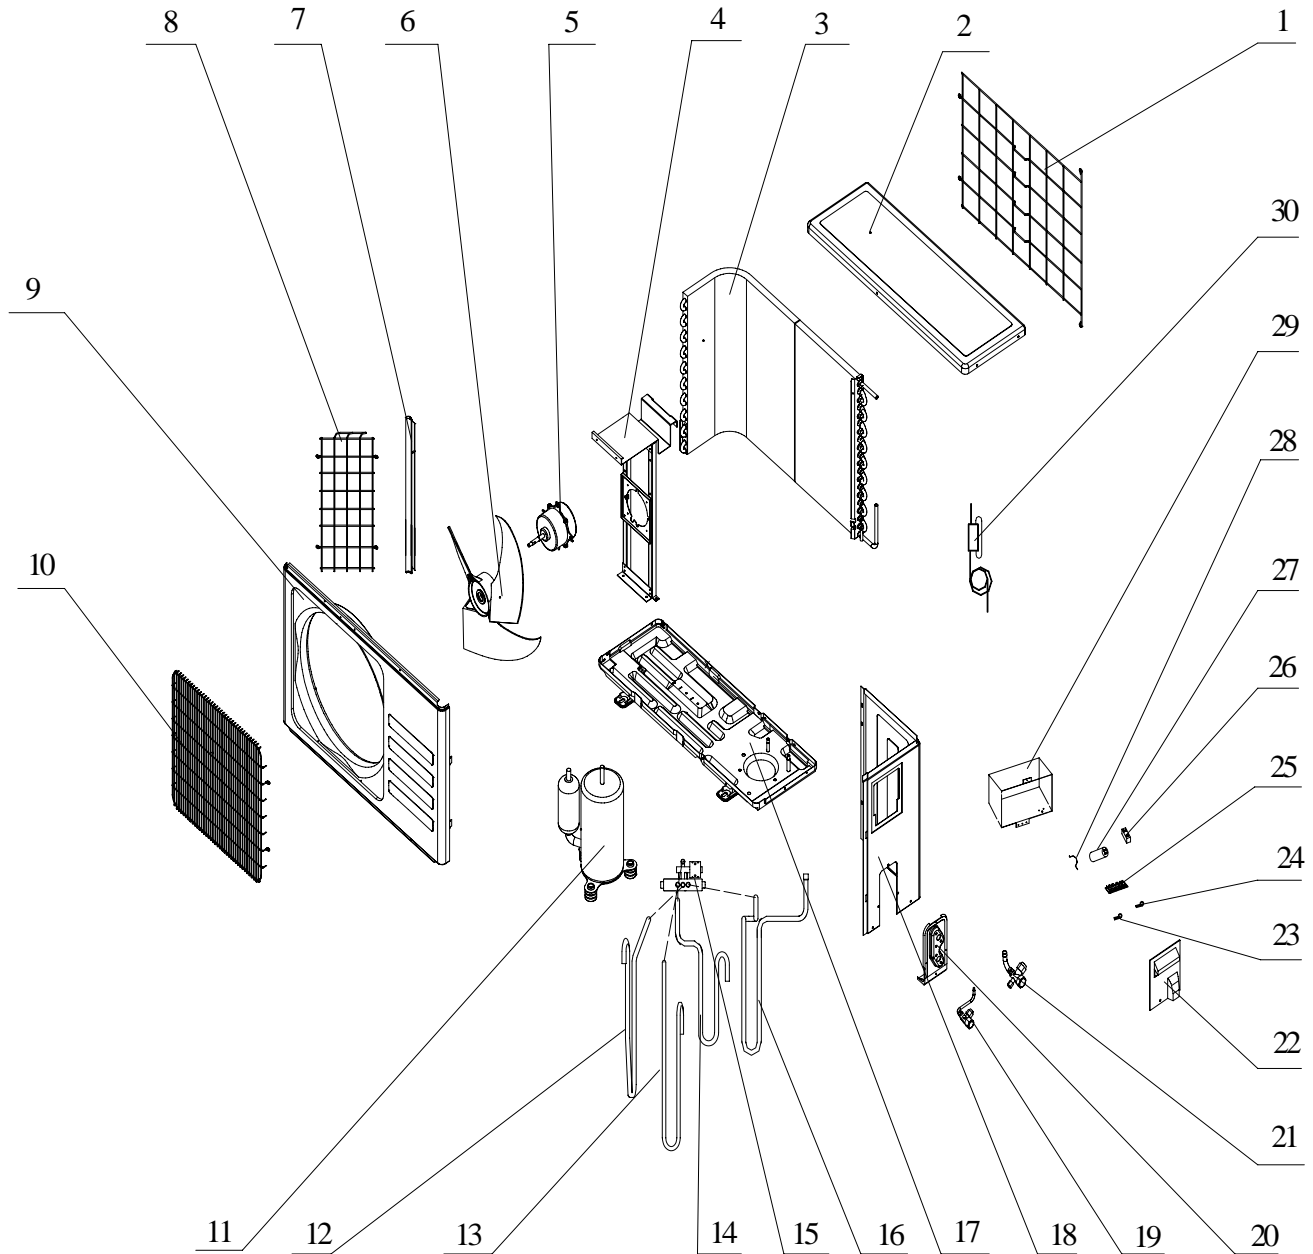

NBC 70 - 90 - 120 E '05 Outdoor Unit

05-2005

NBC 70 - 90 E '05 Outdoor Unii				
No.	Descrizione	Q'tà	70	90
1	Griglia posteriore	1	TL1254	
2	Copertura Superiore	1	TL1336	
3	Batteria alettata	1	TL1383	
4	Supporto motore ventilatore	1	TL1272	
5	Motore ventilatore esterno	1	TL1266	
6	Ventilatore esterno	1	TL1278	
7	Supporto griglia sinistra	1	TL1331	
8	Griglia sinistra	1	TL1258	
9	Frontale	1	TL1337	
10	Griglia frontale	1	TL1240	
11	Compressore	1	TL1488	TL1491
15	Valvola 4 vie	1	TL1165	
17	Basamento	1	TL1489	
18	Pannello destro	1	TL1332	
19	Rubinetto a 2 vie	1	TL1298	
20	Supporto rubinetti	1	TL1333	
21	Rubinetto a 3 vie	1	TL1353	
26	Condensatore ventilatore	1	TL1247	
27	Condensatore compressore	1	TL1208	
30	Capillare	1	TL1490	TL1493

NBC 120 E '05 Outdoor Uni				
No.	Descrizione	Q'tà	Codice	
1	Griglia posteriore	1	TL1255	
2	Copertura Superiore	1	TL1334	
3	Batteria alettata	1	TL1494	
4	Supporto motore ventilatore	1	TL1272	
5	Motore ventilatore esterno	1	TL1266	
6	Ventilatore esterno	1	TL1278	
7	Supporto griglia sinistra	1	TL1331	
8	Griglia sinistra	1	TL1258	
9	Frontale	1	TL1335	
10	Griglia frontale	1	TL1240	
11	Compressore	1	TL1318	
15	Valvola 4 vie	1	TL1165	
17	Basamento	1	TL1419	
18	Pannello destro	1	TL1332	
19	Rubinetto a 2 vie	1	TL1298	
20	Supporto rubinetti	1	TL1333	
21	Rubinetto a 3 vie	1	TL1288	
26	Condensatore ventilatore	1	TL1247	
27	Condensatore compressore	1	TL1209	
30	Capillare	1	TL1495