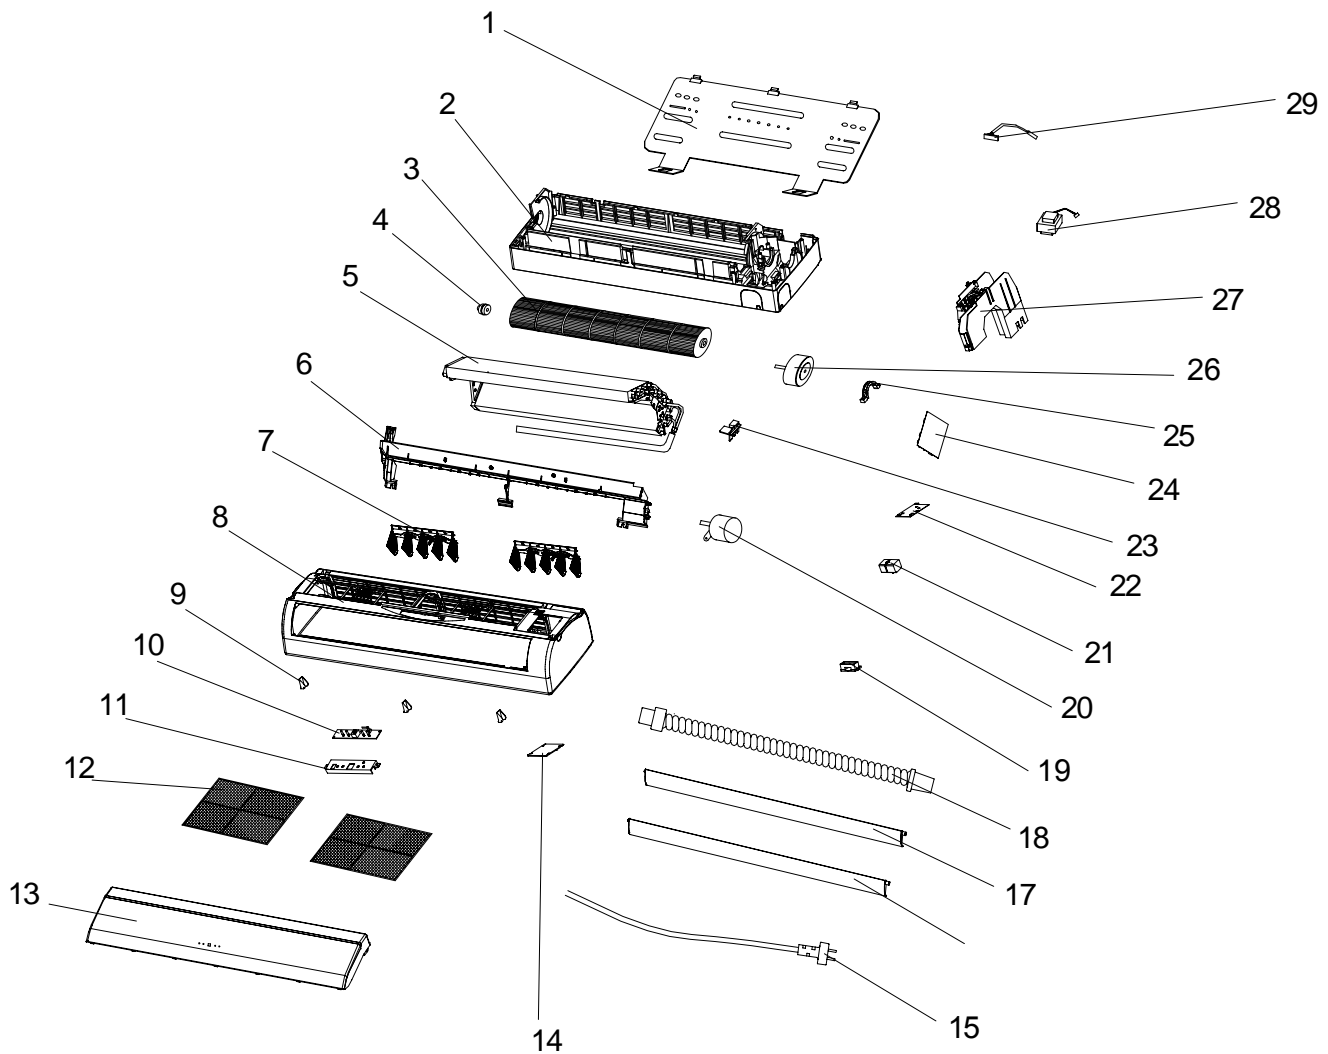

NBC 70 - 90 E '05 Indoor Unit			
No.	Descrizione	Q'tà	Codice
1	Dima	1	TL1458
2	Fondo unità interna	1	TL1459
3	Ventilatore interno	1	TL1460
4	Cuscinetto	1	TL1461
5	Batteria alettata	1	TL1462
6	Vaschetta condensa	1	TL1463
7	Alette verticali	2	TL1464
8	Mascherina	1	TL1465
9	Copriviti	2	TL1466
10	Scheda display	1	TL1740
12	Filtro aria	2	TL1469
13	Pannello anteriore	1	TL1580
15	Aletta inferiore	1	TL1471
16	Aletta superiore	1	TL1472
17	Scarico condensa	1	TL1473
21	Motore aletta	1	TL1153
22	Scheda elettronica	1	TL1577
26	Motore ventola interna	1	TL1084
27	Trasformatore	1	TL1139
28	Sonda	1	TL1079
30	Telecomando	1	TL1431

NBC 120 E '05 Indoor Unit			
No.	Descrizione	Q'tà	Codice
1	Dima	1	TL1458
2	Fondo unità interna	1	TL1459
3	Ventilatore interno	1	TL1460
4	Cuscinetto	1	TL1461
5	Batteria alettata	1	TL1477
6	Vaschetta condensa	1	TL1463
7	Alette verticali	2	TL1464
8	Mascherina	1	TL1465
9	Copriviti	2	TL1466
10	Scheda display	1	TL1740
12	Filtro aria	2	TL1469
13	Pannello anteriore	1	TL1580
15	Aletta inferiore	1	TL1471
16	Aletta superiore	1	TL1472
17	Scarico condensa	1	TL1473
21	Motore aletta	1	TL1153
22	Scheda elettronica	1	TL1578
26	Motore ventola interna	1	TL1084
27	Trasformatore	1	TL1139
28	Sonda	1	TL1079
30	Telecomando	1	TL1431

NBC 180 E '05 Indoor Unit			
No.	Descrizione	Q'tà	Codice
1	Dima	1	TL1094
2	Fondo unità interna	1	TL1392
3	Ventilatore interno	1	TL1032
4	Cuscinetto	1	TL1016
5	Batteria alettata	1	TL1479
6	Vaschetta condensa	1	TL1162
7	Alette verticali	4	TL1480
8	Mascherina	1	TL1436
9	Copriviti	3	TL1131
10	Scheda display	1	TL1579
12	Filtro destro	1	TL1006
	Filtro sinistro	1	TL1406
13	Pannello anteriore	1	TL1581
16	Aletta orizzontale	1	TL1146
17	Aletta orizzontale	1	TL1147
18	Scarico condensa	1	TL1473
20	Motore aletta	2	TL1153
24	Scheda elettronica	1	TL1105
26	Motore ventola interna	1	TL1086
28	Trasformatore	1	TL1140
29	Sonda	1	TL1079
30	Telecomando	1	TL1431