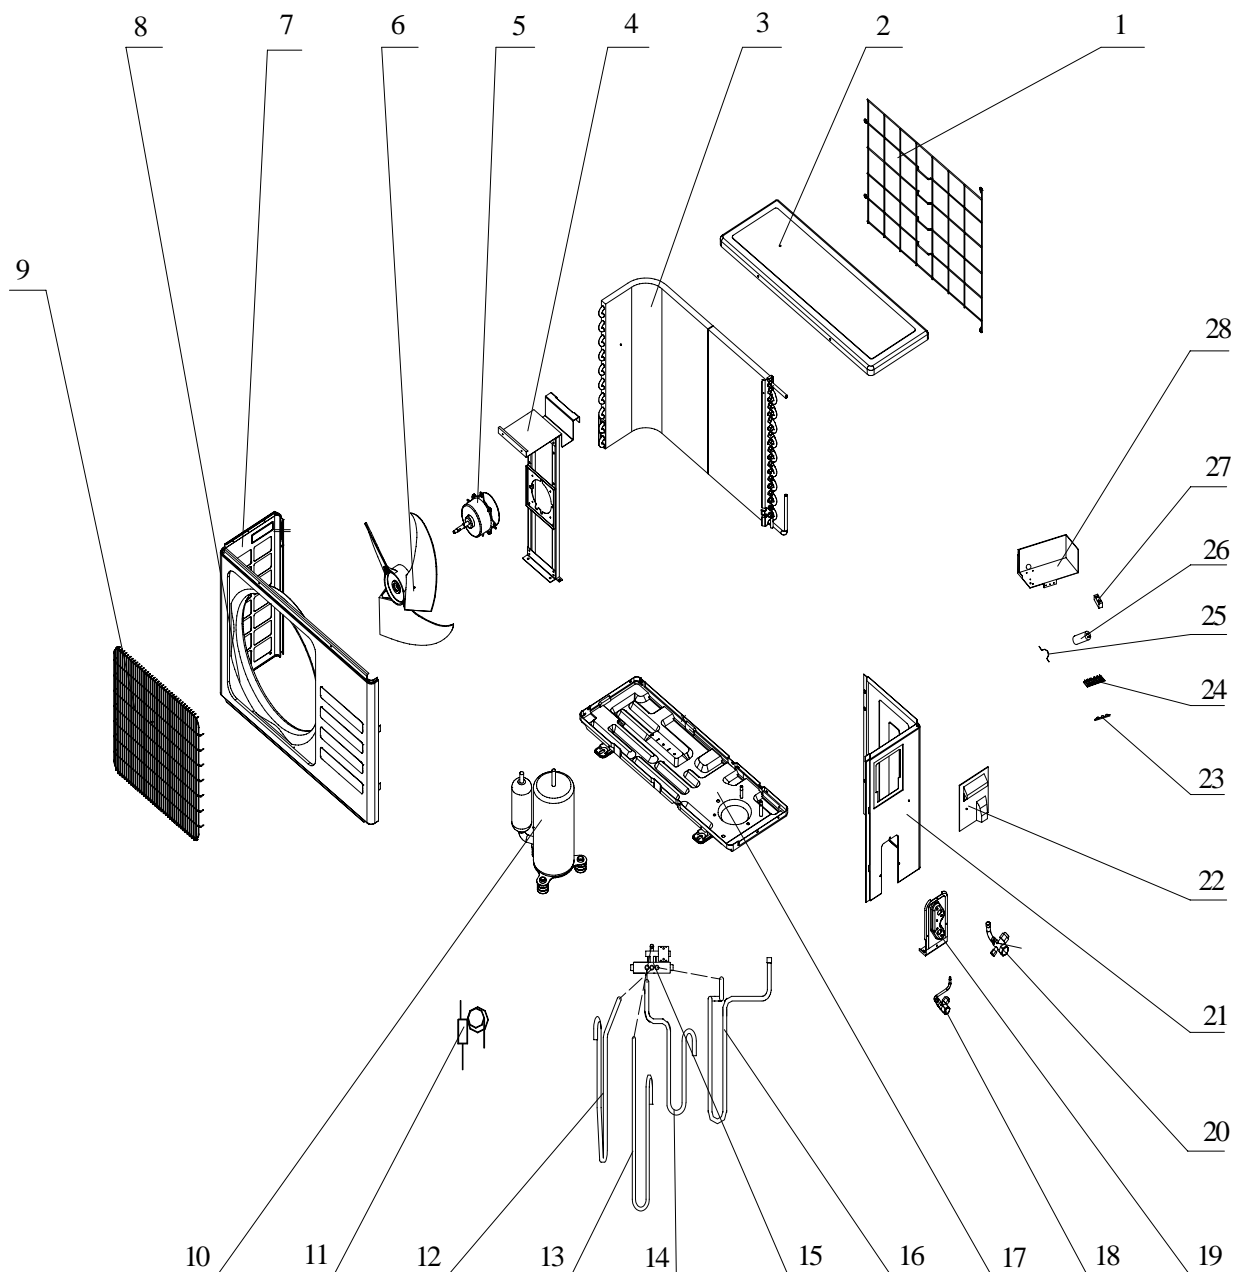

NBC 180 E '05 Outdoor Unit

05-2005

NBC 180 E '05 Outdoor Unit			
No.	Descrizione	Q'tà	Codice
1	Griglia posteriore	1	TL1255
2	Copertura Superiore	1	TL1334
3	Batteria alettata	1	TL1219
4	Supporto motore ventilatore	1	TL1272
5	Motore ventilatore esterno	1	TL1267
6	Ventilatore esterno	1	TL1275
7	Supporto griglia sinistra	1	TL1331
8	Griglia sinistra	1	TL1258
9	Frontale	1	TL1335
10	Griglia frontale	1	TL1240
11	Compressore	1	TL1319
15	Valvola 4 vie	1	TL1454
17	Basamento	1	TL1386
18	Pannello destro	1	TL1332
19	Rubinetto a 2 vie	1	TL1298
20	Supporto rubinetti	1	TL1333
21	Rubinetto a 3 vie	1	TL1288
26	Condensatore ventilatore	1	TL1244
27	Condensatore compressore	1	TL1211
30	Capillare	1	TL1455