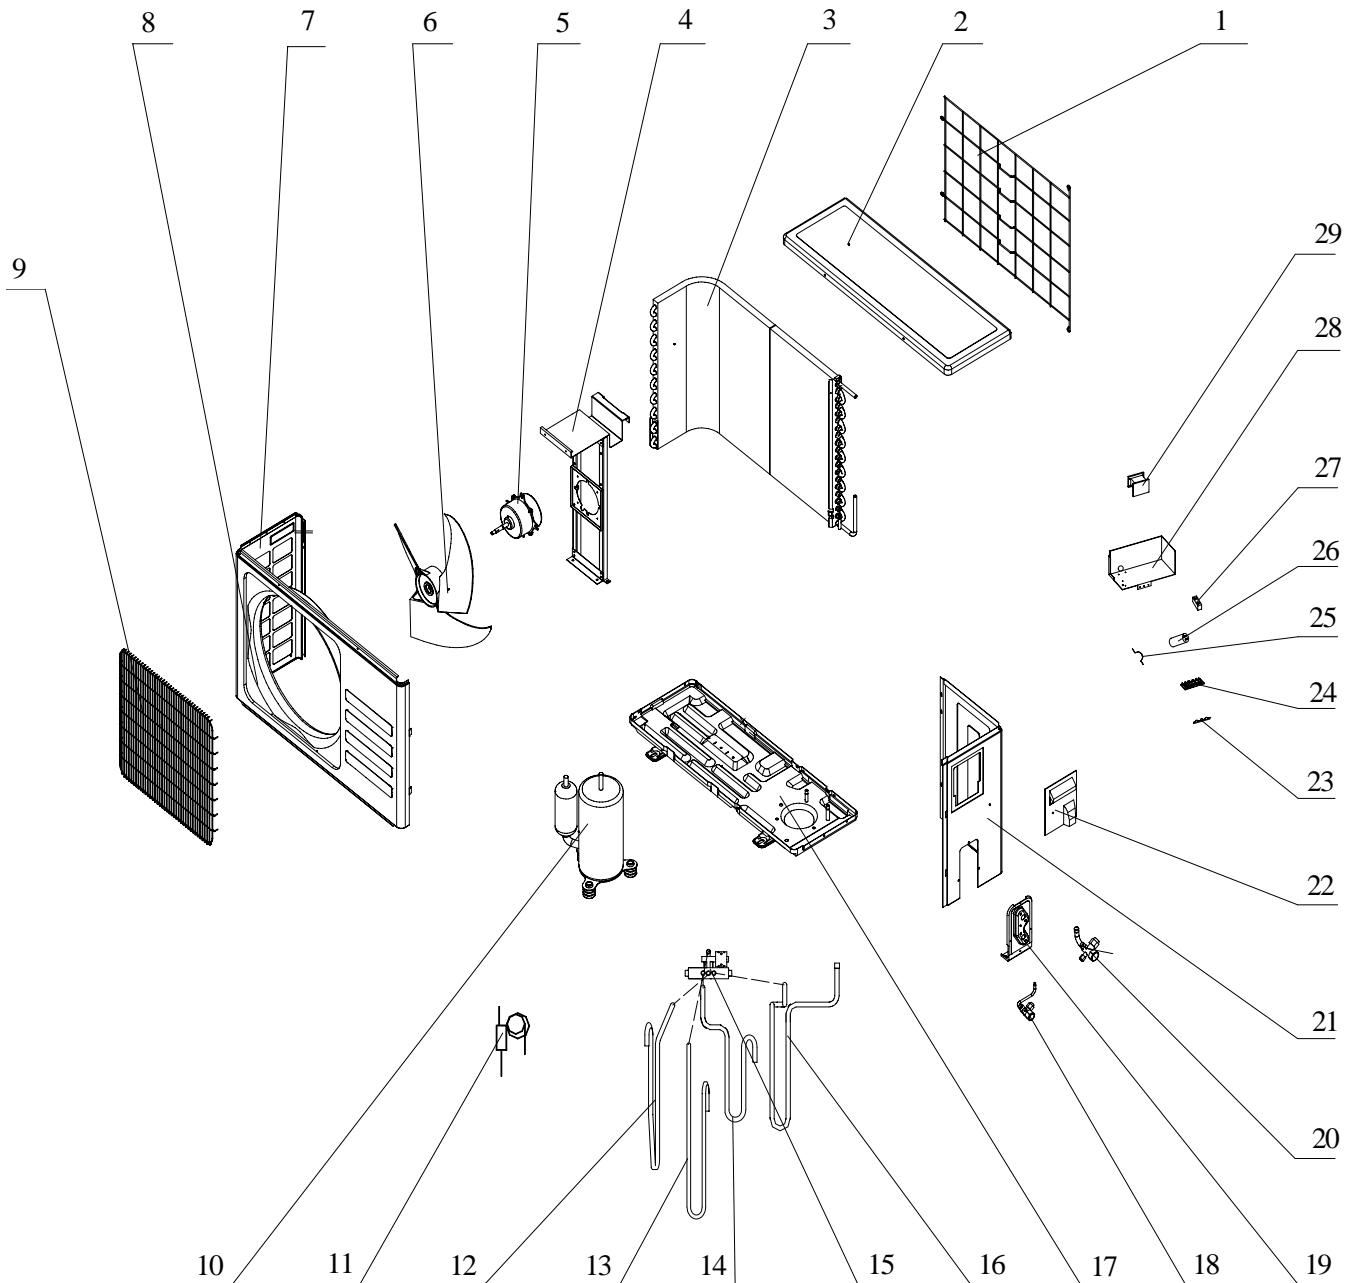

NBC 240 E '05 Outdoor Unit

05-2005

NBC 240 E '05 Outdoor Unit			
No.	Descrizione	Q'tà	Codice
1	Griglia posteriore	1	TL1398
2	Copertura Superiore	1	TL1338
3	Batteria alettata	1	TL1456
4	Supporto motore ventilatore	1	TL1271
5	Motore ventilatore esterno	1	TL1268
6	Ventilatore esterno	1	TL1279
7	Pannello sinistro	1	TL1340
8	Frontale	1	TL1497
9	Griglia frontale	1	TL1239
10	Compressore	1	TL1453
11	Capillare	1	TL1204
15	Valvola 4 vie	1	TL1352
17	Basamento	1	TL1391
18	Rubinetto a 2 vie	1	TL1299
19	Supporto rubinetti	1	TL1498
20	Rubinetto a 3 vie	1	TL1289
21	Pannello destro	1	TL1341
26	Condensatore compressore	1	TL1211
27	Condensatore ventilatore	1	TL1245
30	Sonda	1	TL1274