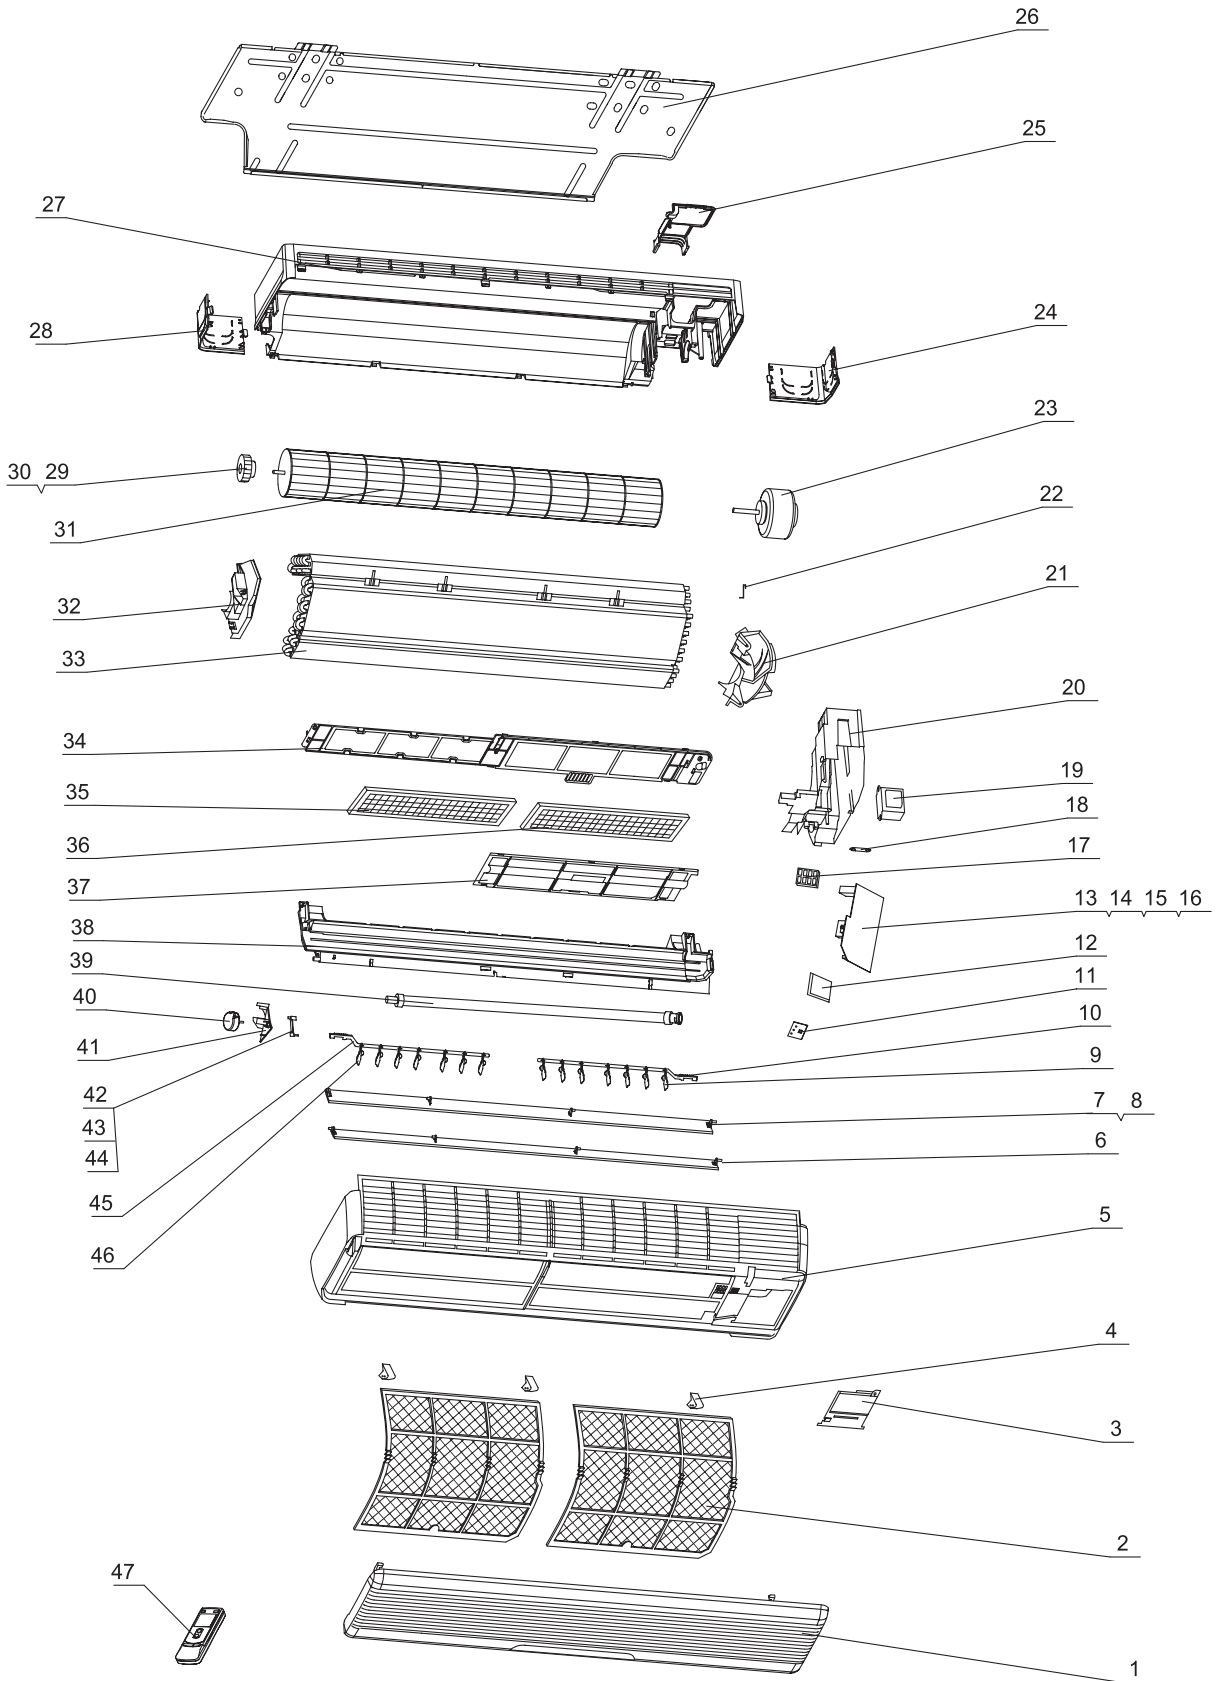

CKP 50 EB '05 Indoor Unit		
APW 70 EB '05 Indoor Unit		
MKP 70 EB '05 Indoor Unit		
NBS 240 EB '05 Indoor Unit		
NB2 240 EB '05 Indoor Unit		
No.	Descrizione	Codice
1	Griglia anteriore	GR20002235
2	Filtro aria	GR11122022
4	Copriviti	GR24252011
5	Mascherina	GR20002233
6	Flap inferiore	GR10512012
7	Flap superiore	GR10512011
8	Comando alette orizzontali	GR10542011
9	Alette verticali destre	GR10512014
10	Rimando destro alette verticali	GR10582015
11	Scheda display	GR30046063
12	Porta led	GR24212021
13	Scheda elettronica	GR30055354
14	Sonda batteria	GR39000058
15	Sonda ambiente	GR1009
19	Trasformatore	GR43110170
20	Scatola elettrica	GR20102012
21	Supporto destro batteria	GR01072012
22	Supporto sonda	GR42020063
23	Motore ventilatore	GR15012067
24	Supporto destro	GR26112012
26	Dima di fisaggio a muro	GR01252200
27	Fondo unità interna	GR22202011
28	Supporto sinistro	GR26112011
29	Gommino ventilatore	GR76512205
30	Bronzina ventilatore	GR76512210
31	Ventilatore	GR10352021
32	Supporto sinistro batteria	GR01072011
33	Batteria alettata	GR1002146
34	Supporto filtro	GR24222014
35	Filtro	GR11012021
36	Filtro	GR11012022
37	Supporto filtro	GR26112013
38	Vaschetta raccogli condensa	GR1015
39	Tubo scarico condensa	GR05232004
40	Motore alette	GR15212101
41	Supporto motore alette	GR26152011
42	Comando flap superiore	GR10582011
43	Comando flap inferiore	GR10582012
44	Connessione comando flap	GR10582013
45	Alette verticali sinistre	GR10582014
46	Rimando sinistro alette verticali	GR10512013
47	Telecomando	GR30515018