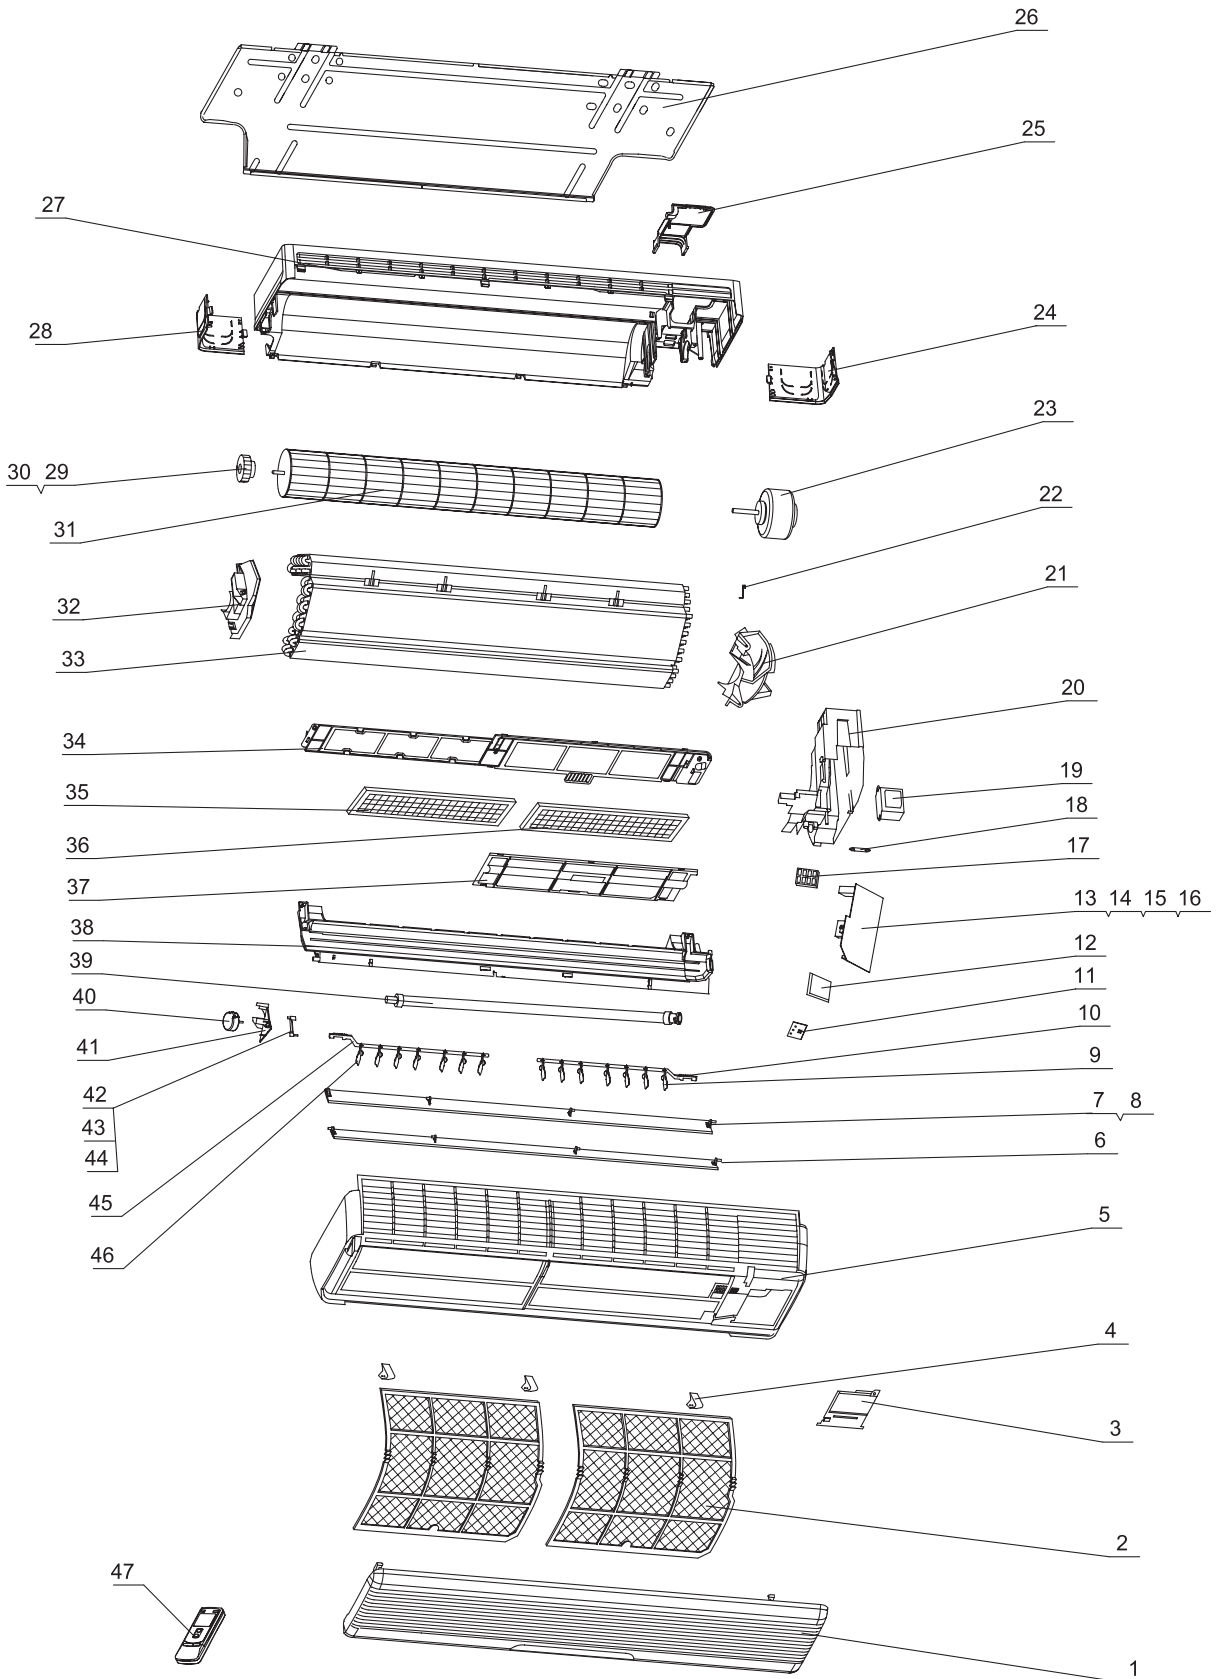

APW 50 EB '05 Indoor Unit

codice 0173321833

No	Description	Descrizione	Codice DL
1	Wall-Mounting Frame	Dima installazione	GR01252384
4	Rear Case Assembly	Fondo unità interna	GR22202433
5	Evaporator Assembly	Batteria interna	GR1002149
6	Cross Flow Fan	Ventilatore	GR10352405
7	Ring of Bearing	Gommino ventilatore	GR76712015
8	Fan Bearing	Cuscinetto ventilatore	GR76512210
9	Left Motor Clamp	Supporto Sx ventilatore	GR1016
10	Drain Pipe	Scarico condensa	GR05232411
11	Water Tray	Vaschetta condensa	GR20182444
12	Stepping Motor Gear	Motore flap	GR10592002
13	Connecting Lever	Alette verticali	GR10582439
	Round Louver		GR10512429
	Square Swing Louver		GR10512430
14	Guide Louver Holder	Supporto flap	GR24212032
15	Front Case	Macherina	GR1104
16	Front Panel	Pannello frontale	GR20002161
17	Decorate piece	Fascetta decorativa	GR68012004
18	Remote Controller	Telecomando	GR1079
19	Filter	Filtro aria	GR11122440
20	Screw Cap	Copriviti	GR24252440
21	Receiver Board	Scheda display	GR30046042
22	Supporter	Supporto	GR24212013
23	Guide Louver	Flap superiore	GR1102
24	Big Guide Louver	Flap inferiore	GR10512427
25	Stepping Motor	Motore flap	GR15212102
26	Right Motor Clamp	Supporto Dx ventilatore	GR26112429
27	Motor Bearing Holder	Supporto cusc. ventilatore	GR26152423
28	Fan Motor	Motore ventilatore	GR15012062
29	Electric Box Cover	Scatola elettrica	GR22242017
30	Touch Button	Pulsante	GR45010007
31	Electric Box Cover	Scatola elettrica	GR1103
33	Electric Box	Scatola elettrica	GR20102108
34	Main PCB	Scheda elettrica	GR30035424
35	Room Tube Sensor	Sonda batteria	GR1074
36	Room Temperature Sensor	Sonda ambiente	GR1052
38	Transformer	Trasformatore	GR43110233