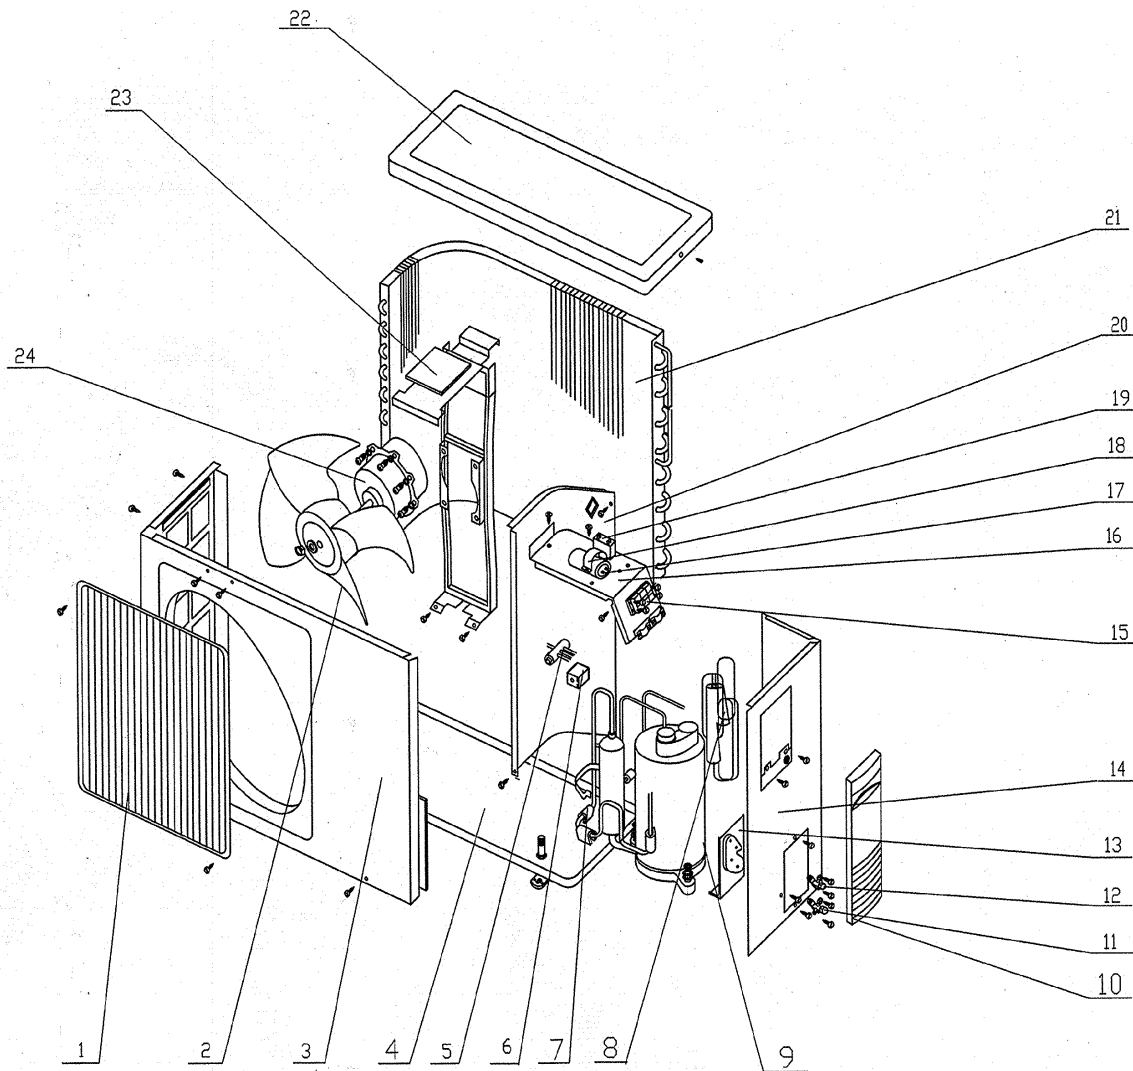

APW 20 EB '05 Outdoor Unit

05-2005

CKP 10 EB '05 Outdoor Unit			
APW 20 EB '05 Outdoor Unit			
NBS 70 EB '05 Outdoor Unit			
MKP 20 EB '05 Outdoor Unit			
NB2 70 EB '05 Outdoor Unit			
No	Descrizione	Qty	Codice DL
1	Griglia frontale	1	GR22263002
2	Ventilatore	1	GR10333002
3	Frontale	1	GR20003100
4	Base	1	GR1203205
5	Valvola 4-vie	1	GR1000
6	Bobina valvola 4-vie	1	GR43000400
7	Inversione valvola 4-vie	1	GR3023202
8	Capillare	1	GR3003644
9	Compressore	1	GR100182
10	Maniglia	1	GR26233101
11	Rubinetto 3/8"	1	GR7100135
12	Rubinetto 1/2"	1	GR07100149
13	Supporto rubinetti	1	GR01713424
14	Pannello destro	1	GR01303151
17	Condensatore compressore	1	GR33000017
19	Condensatore ventilaore	1	GR33010020
20	Separatore	1	GR01233101
21	Batteria alettata	1	GR1103161
22	Copertura superiore	1	GR1253018
23	Supporto motore	1	GR01703029
24	Motore ventilatore	1	GR15013156