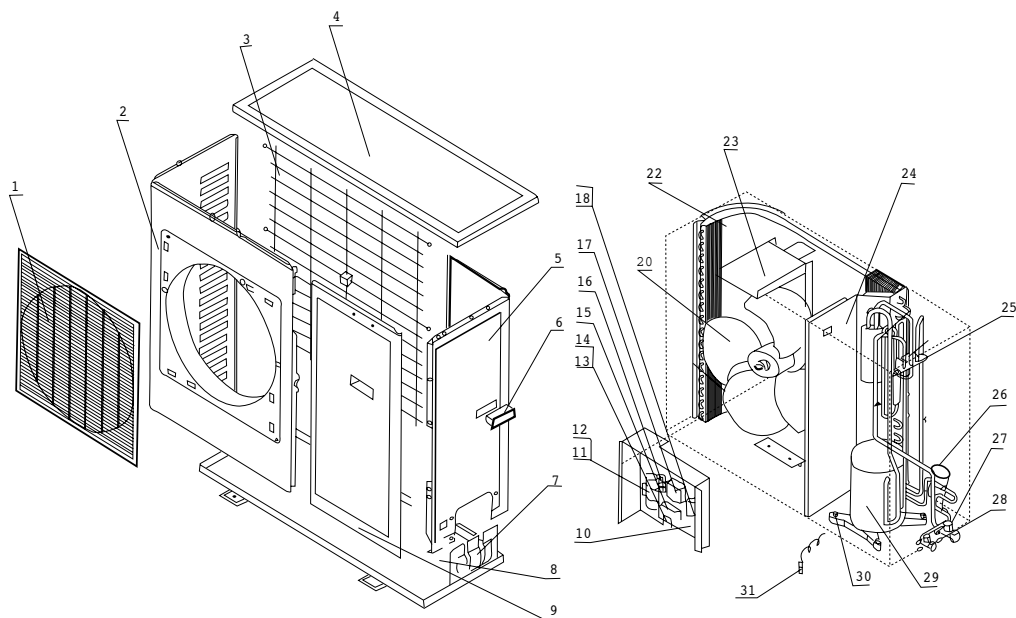

CKP 50 EB '05 Outdoor Unit		
APW 70 EB '05 Outdoor Unit		
MKP 70 EB '05 Outdoor Unit		
NBS 240 EB '05 Outdoor Unit		
NB2 240 EB '05 Outdoor Unit		
No	Descrizione	Codice
1	Griglia frontale	GR22265250
2	Frontale	GR1433031
3	Griglia posteriore	GR01473024
4	Copertura superiore	GR01255260
5	Pannello laterale destro	GR1305002
6	Maniglia	GR26235253
7	Supporto rubinetti	GR01715256
8	Basamento	GR1205073
9	Pannello anteriore	GR01303019
12	Condensatore compressore 35 uF	GR33000038
16	Condensatore ventilatore	GR33010027
19	Filtro antidisturbo	GR33020201
20	Ventilatore	GR10335257
21	Motor	GR15015054
22	Batteria alettata	GR1004
23	Supporto motore	GR01703027
24	Separatore compressore	GR1233024
25	Valvola 4 vie	GR1001
	Bobina valvola 4 vie	GR1002
26	Capillare	GR3003350
27	Rubinetti	GR70105007
28	Rubinetti 3/8"	GR07103017
29	Compressore	GR00100365
31	Sonda tubazione	GR1008
-	Sonda sbrinamento	GR1017