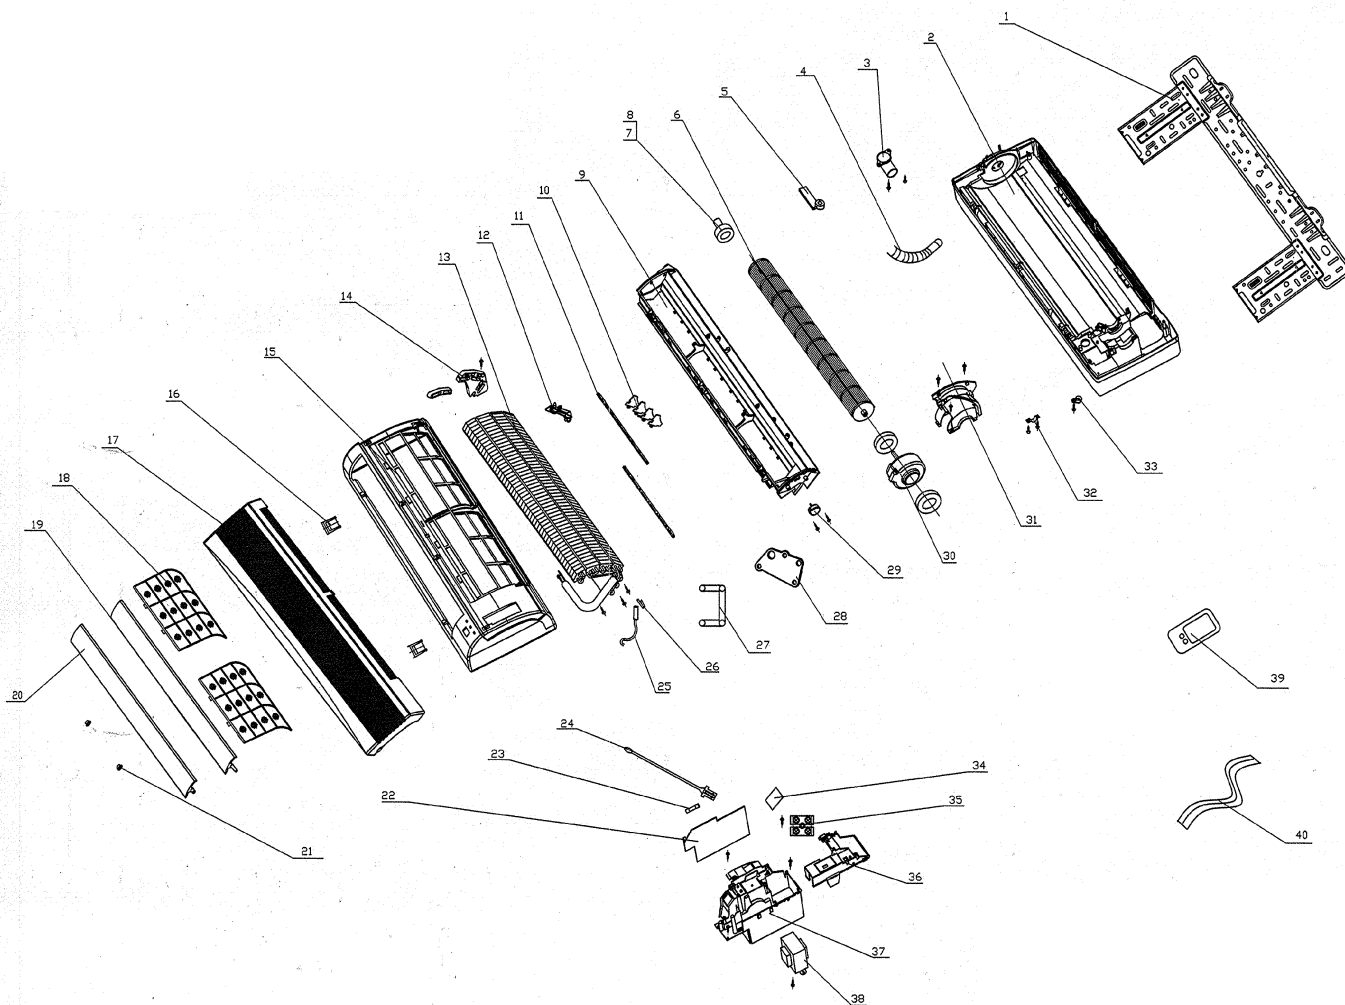

APW 25 EB '05 Indoor Unit

05-2005

NB2 90 EB '05 Indoor Unit			
NBH 25 EB '05 Indoor Unit			
CKP 20 EB '05 Indoor Unit			
APW 25 EB '05 Indoor Unit			
NBS 90 EB '05 Indoor Unit			
MKP 25 EB '05 Indoor Unit			
No	Descrizione	Qty	Codice DL
1	Dima	1	GR01252220
2	Fondo unità interna	1	GR22202048
3	Copertura batteria	1	GR0612200
4	Scarico condensa	1	GR52324111
6	Ventilatore	1	GR10352001
7	Cuscinetto ventilatore	1	GR76512210
8	Supporto cuscinetto	1	GR76512203
9	Vaschetta	1	GR20182029
10	Collegamento flap	12	GR71012042
11	Collegamento alette	1	GR71012045
12	Collegamento alette	2	GR71012043
13	Batteria alettata	1	GR1002125
14	Supporto batteria	1	GR71012033
15	Mascherina	1	GR20002606
16	Copriviti	2	GR24252004
17	Griglia anteriore	1	GR20002044
18	Filtro aria	2	GR11122002
19	Flap	1	GR10512039
20	Flap	1	GR10512040
21	Cuscinetto flap	6	GR10542011
22	Scheda elettronica	1	GR30055825
24	Sonda ambiente	1	GR1052
25	Sonda batteria	1	GR1053
27	Collegamento terra	1	GR10582013
28	Collegamento terra	1	GR26152012
29	Motore flap	1	GR15212102
30	Motore ventilatore	1	GR15012044
31	Copertura motore	1	GR71012031
31	Copertura motore	1	GR26112080
34	Scheda display	1	GR30042017
38	Trasformatore	1	GR43110203
39	Telecomando	1	GR30515002