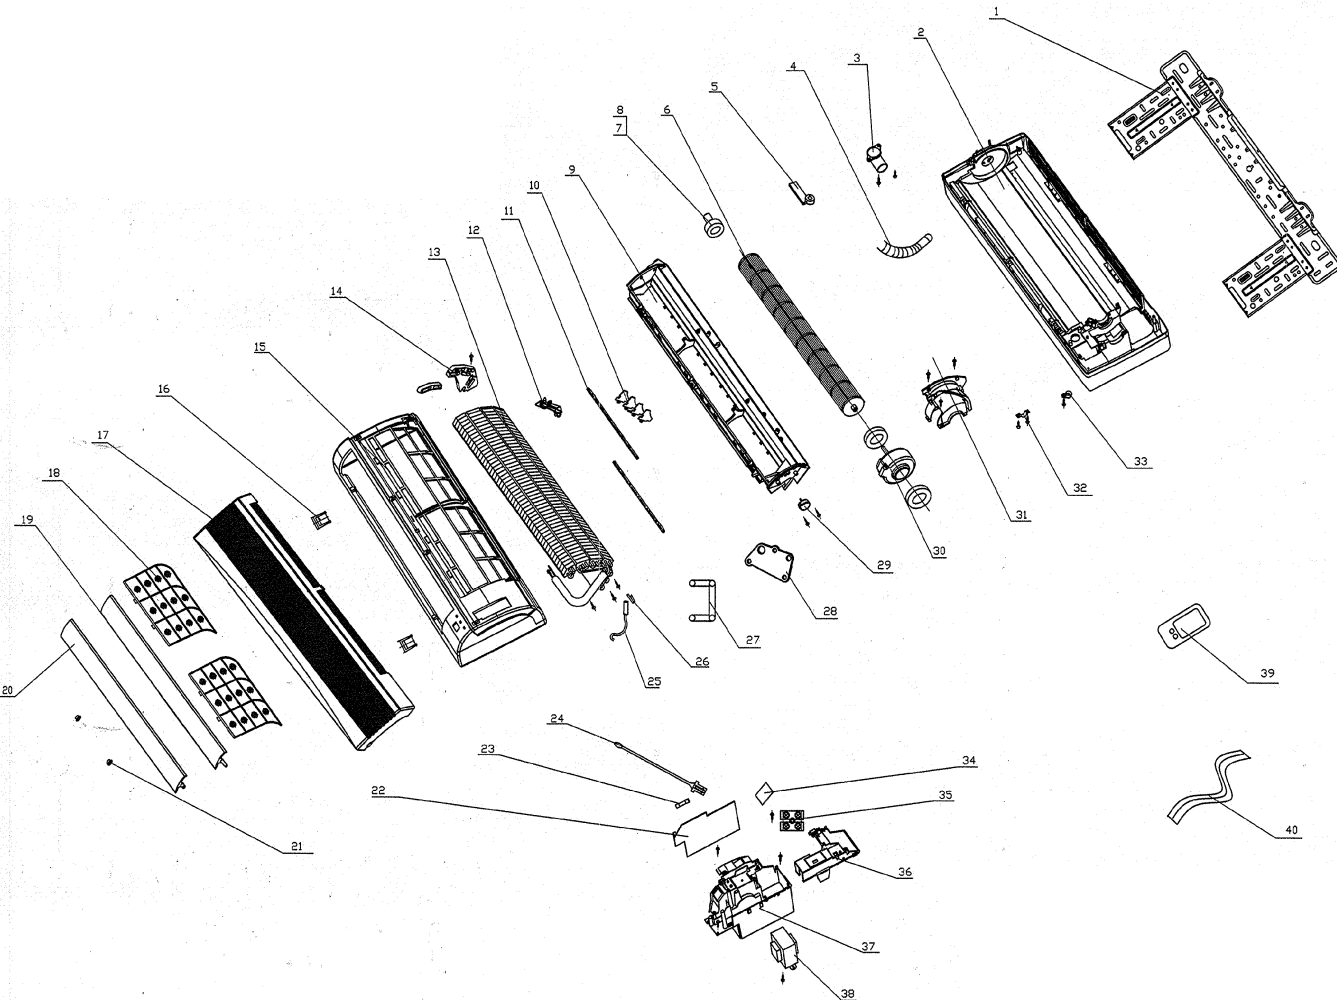

APW 20 EB '05 Indoor Unit

05-2005

NBS 70 EB '05 Indoor Unit			
MKP 20 EB '05 Indoor Unit			
NB2 70 EB '05 Indoor Unit			
NBH 20 EB '05 Indoor Unit			
CKP 10 EB '05 Indoor Unit			
APW 20 EB '05 Indoor Unit			
No	Descrizione	Qty	Codice DL
1	Dima	1	GR01252220
2	Fondo unità interna	1	GR22202048
3	Copertura batteria	1	GR06122001
4	Tubo scarico condensa	1	GR52324111
6	Ventilatore interno	1	GR10352001
7	Cuscinetto ventilatore	1	GR76512210
8	Gommino ventilatore	1	GR76512203
9	Vaschetta condensa	1	GR20182029
10	Alette verticali	12	GR71012042
11	Collegamento alette	1	GR71012045
12	Collegamento alette	2	GR71012043
13	Batteria alettata	1	GR1002125
14	Supporto batteria	1	GR71012033
15	Mascherina	1	GR20002606
16	Copriviti	2	GR24252004
17	Griglia anteriore	1	GR20002044
18	Filtro aria	2	GR11122002
19	Flap	1	GR10512039
20	Flap	1	GR10512040
21	Cuscinetto flap	6	GR10542011
22	Scheda elettrica	1	GR30055825
24	Sonda ambiente	1	GR1052
25	Sonda batteria	1	GR1053
27	Collegamento terra	1	GR10582013
28	Collegamento terra	1	GR26152012
29	Motore alette	1	GR15212102
30	Motore ventilatore	1	GR15012044
31	Copertura motore	1	GR26112021
34	Scheda display	1	GR30042017
38	Trasformatore	1	GR43110203
39	Telecomando	1	GR1079