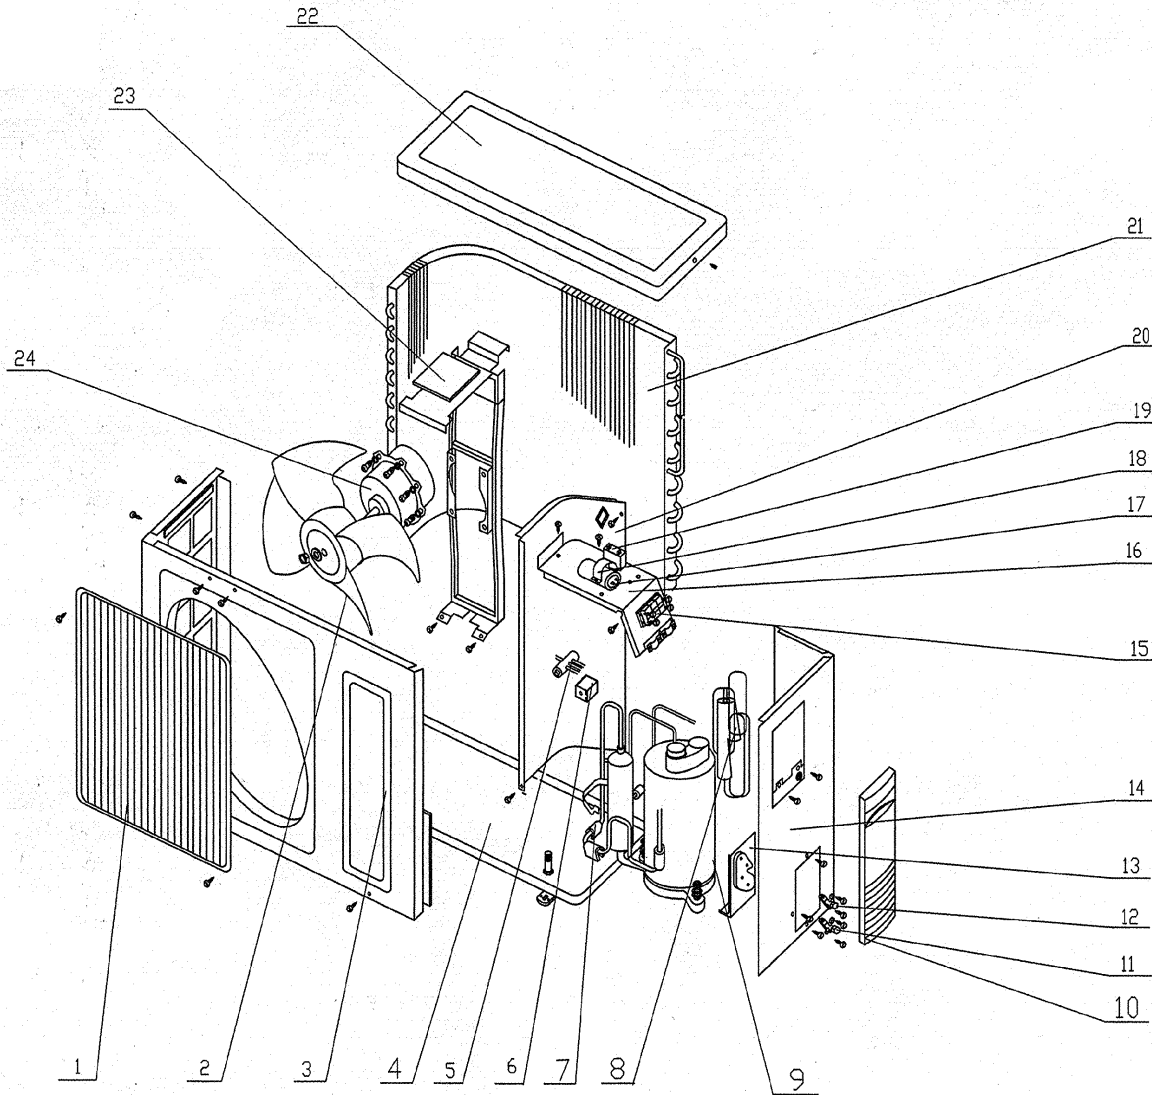

APW 35 EB '05 Outdoor Unit

05-2005

CKP 30 EB '05 Outdoor Unit			
APW 35 EB '05 Outdoor Unit			
NBS 120 EB '05 Outdoor Unit			
MKP 35 EB '05 Outdoor Unit			
NB2 120 EB '05 Outdoor Unit			
NBH 35 EB '05 Outdoor Unit			
No	Descrizione	Qty	Codice DL
1	Griglia frontale	1	GR22413431
2	Ventilatore	1	GR10333413
3	Frontale	1	GR1533012
4	Base	1	GR12032453
5	Valvola 4-vie	1	GR1000
6	Bobina valvola 4-vie	1	GR43000400
7	Inversione valvola 4-vie	1	GR30231451
8	Capillare	1	GR3003688
9	Compressore	1	GR100192
10	Maniglia	1	GR26233433
11	Rubinetto 1/4"	1	GR07100149
12	Rubinetto 1/2"	1	GR07100133
13	Supporto rubinetti	1	GR01713041
14	Pannello destro	1	GR01302004
17	Condensatore compressore	1	GR33000018
19	Condensatore ventilaore	1	GR33010027
20	Separatore	1	GR01233417
21	Batteria alettata	1	GR11030564
22	Copertura superiore	1	GR01253261
23	Supporto motore	1	GR1703068
24	Motore ventilatore	1	GR15013066