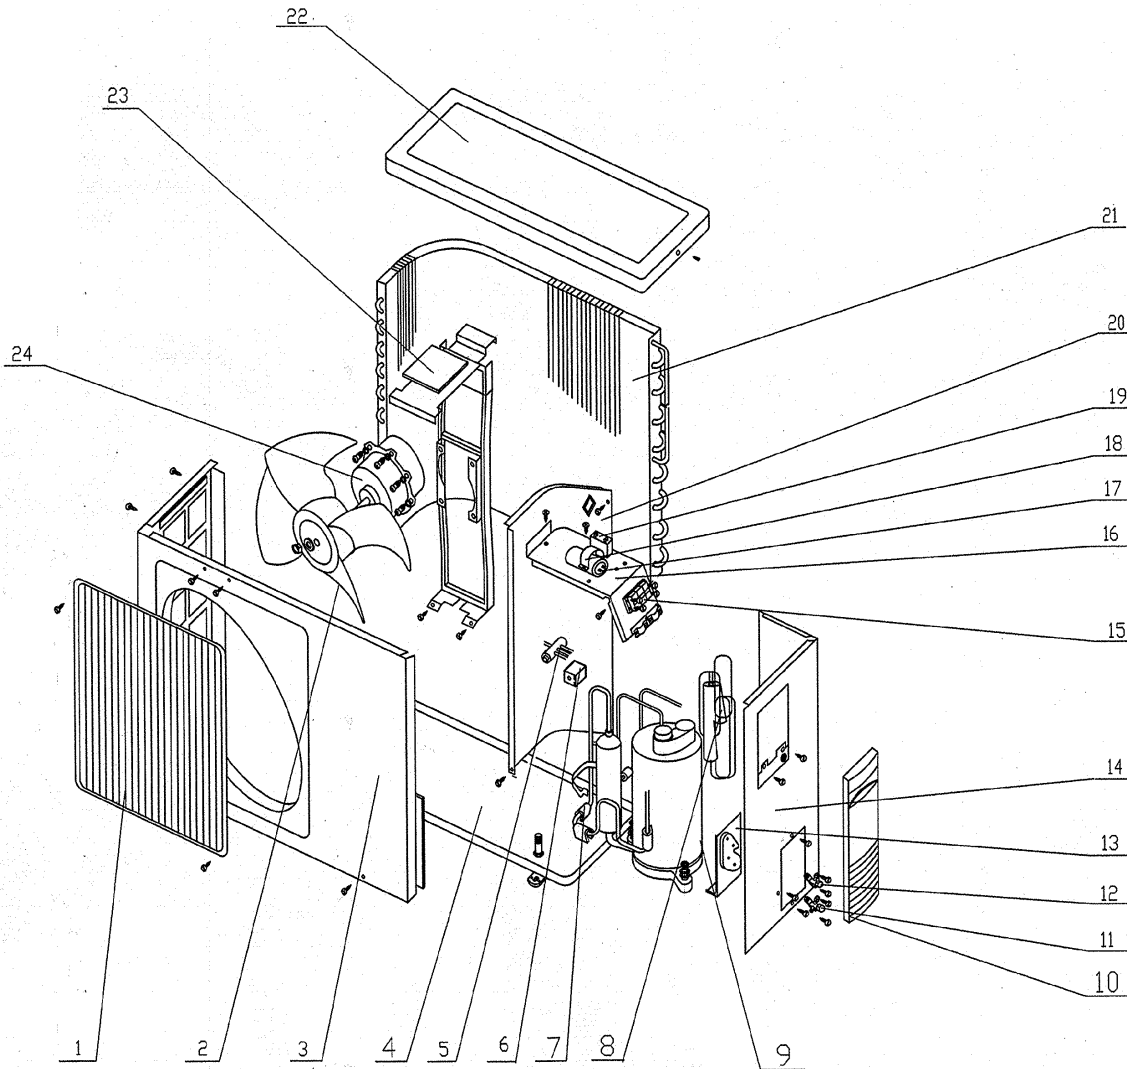

APW 25 EB '05 Outdoor Unit

05-2005

CKP 20 EB '05 Outdoor Unit			
APW 25 EB '05 Outdoor Unit			
NBS 90 EB '05 Outdoor Unit			
MKP 25 EB '05 Outdoor Unit			
NB2 90 EB '05 Outdoor Unit			
NBH 25 EB '05 Outdoor Unit			
No	Descrizione	Qty	Codice DL
1	Griglia frontale	1	GR22263002
2	Ventilatore	1	GR10333002
3	Frontale	1	GR1533014
4	Base	1	GR1203219
5	Valvola 4-vie	1	GR1000
6	Bobina valvola 4-vie	1	GR43000400
7	Inversione valvola 4-vie	1	GR3023202
8	Capillare	1	GR3003646
9	Compressore	1	GR100179
10	Maniglia	1	GR26233101
11	Rubinetto 3/8"	1	GR7100135
12	Rubinetto 1/2"	1	GR07100149
13	Supporto rubinetti	1	GR01713424
14	Pannello destro	1	GR01303151
17	Condensatore compressore	1	GR1057
19	Condensatore ventilatore	1	GR33010020
20	Separatore	1	GR01233101
21	Batteria alettata	1	GR1103160
22	Copertura superiore	1	GR1253018
23	Supporto motore	1	GR01703029
24	Motore ventilatore	1	GR15013156