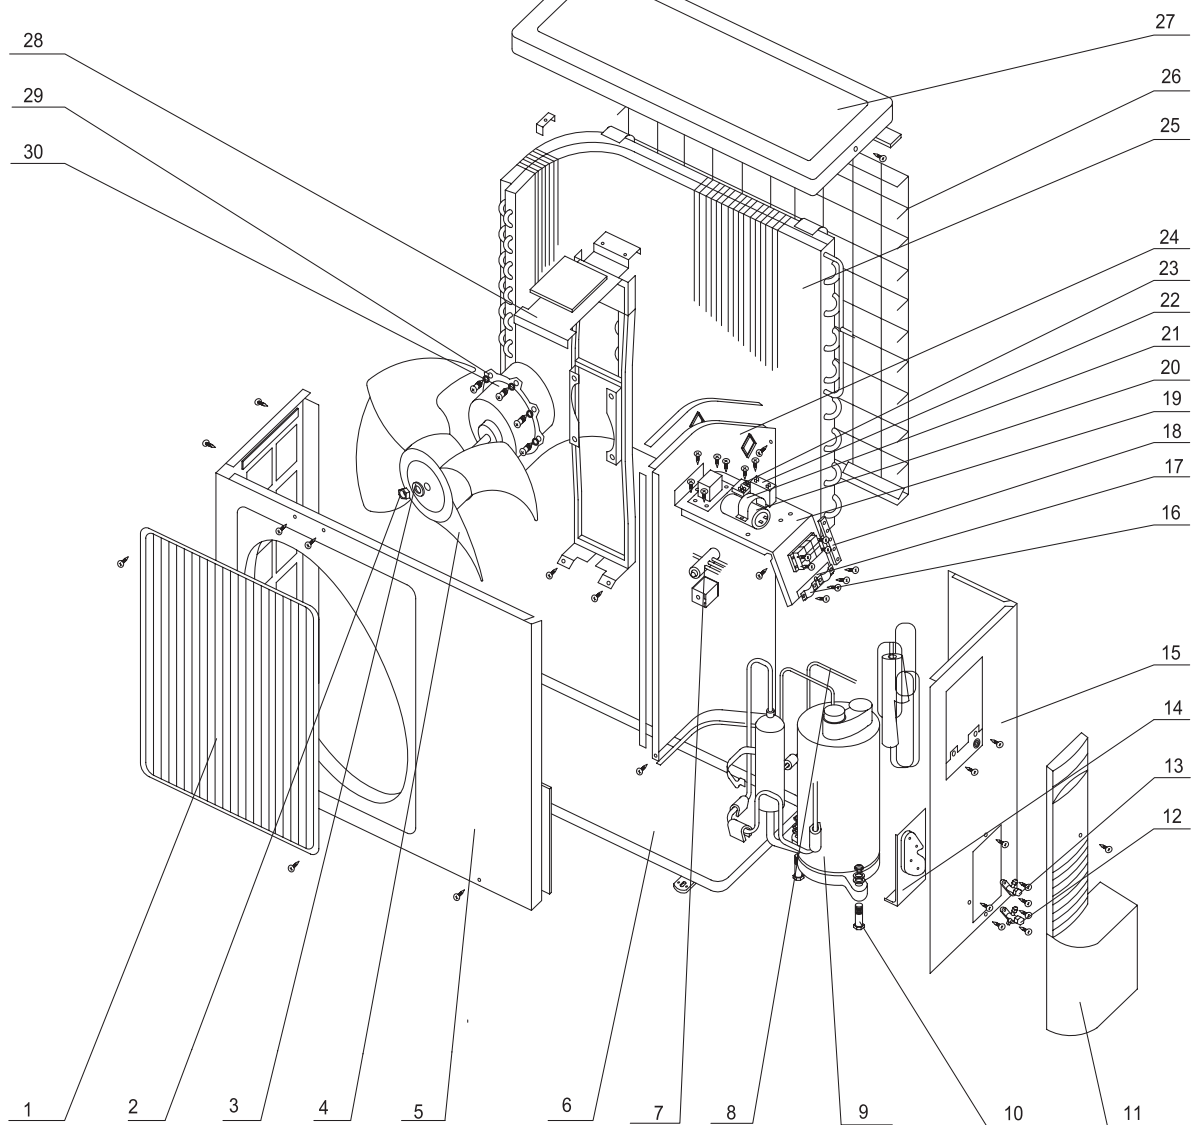

APW 50 EB '05 Indoor Unit

codice 0173321833

No	Description	Descrizione	Codice DL
1	Wall-Mounting Frame	Dima installazione	GR01252384
4	Rear Case Assembly	Fondo unità interna	GR22202433
5	Evaporator Assembly	Batteria interna	GR1002149
6	Cross Flow Fan	Ventilatore	GR10352405
7	Ring of Bearing	Gommino ventilatore	GR76712015
8	Fan Bearing	Cuscinetto ventilatore	GR76512210
9	Left Motor Clamp	Supporto Sx ventilatore	GR1016
10	Drain Pipe	Scarico condensa	GR05232411
11	Water Tray	Vaschetta condensa	GR20182444
12	Stepping Motor Gear	Motore flap	GR10592002
13	Connecting Lever	Alette verticali	GR10582439
	Round Louver		GR10512429
	Square Swing Louver		GR10512430
14	Guide Louver Holder	Supporto flap	GR24212032
15	Front Case	Macherina	GR1104
16	Front Panel	Pannello frontale	GR20002161
17	Decorate piece	Fascetta decorativa	GR68012004
18	Remote Controller	Telecomando	GR1079
19	Filter	Filtro aria	GR11122440
20	Screw Cap	Copriviti	GR24252440
21	Receiver Board	Scheda display	GR30046042
22	Supporter	Supporto	GR24212013
23	Guide Louver	Flap superiore	GR1102
24	Big Guide Louver	Flap inferiore	GR10512427
25	Stepping Motor	Motore flap	GR15212102
26	Right Motor Clamp	Supporto Dx ventilatore	GR26112429
27	Motor Bearing Holder	Supporto cusc. ventilatore	GR26152423
28	Fan Motor	Motore ventilatore	GR15012062
29	Electric Box Cover	Scatola elettrica	GR22242017
30	Touch Button	Pulsante	GR45010007
31	Electric Box Cover	Scatola elettrica	GR1103
33	Electric Box	Scatola elettrica	GR20102108
34	Main PCB	Scheda elettrica	GR30035424
35	Room Tube Sensor	Sonda batteria	GR1074
36	Room Temperature Sensor	Sonda ambiente	GR1052
38	Transformer	Trasformatore	GR43110233